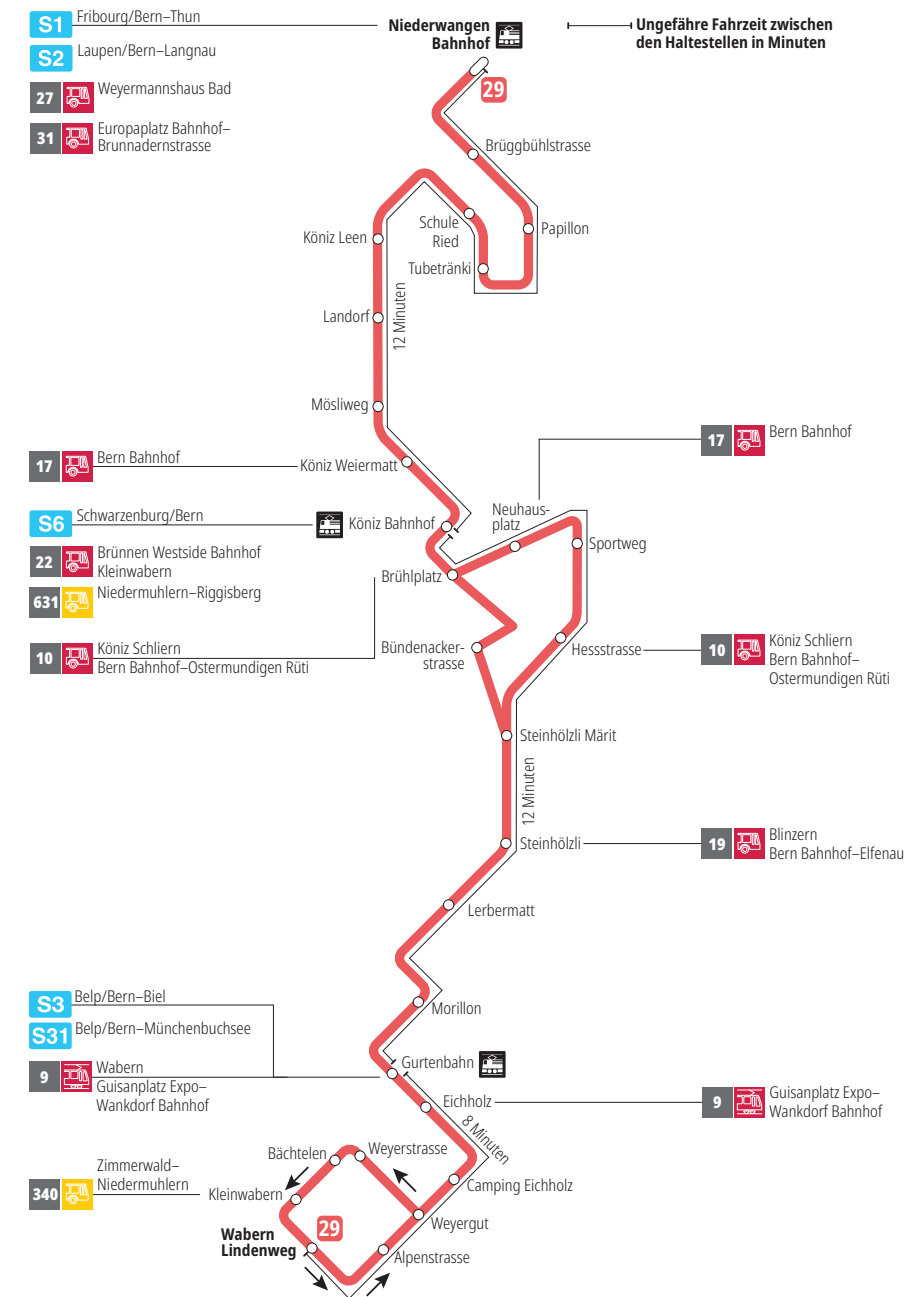

## Abfahrten ab Brühlplatz ►►► Wabern Lindenweg

Gültig vom 10.12.2023 bis 14.12.2024

	Montag–Freitag	Samstag	Sonn- und Feiertag
5h			
6h	16 31 46		
7h	01 16 31 46	16 46	
8h	01 16 31 46	16 31 46	
9h	01 16 31 46	01 16 31 46	
10h	01 16 31 46	01 16 31 46	
11h	01 16 31 46	01 16 31 46	
12h	01 16 31 46	01 16 31 46	
13h	01 16 31 46	01 16 31 46	
14h	01 16 31 46	01 16 31 46	
15h	01 16 31 46	01 16 31 46	
16h	01 16 31 46	01 16 31 46	
17h	01 16 31 46	01 16 31 46	
18h	01 16 31 46	01 16 31 46	
19h	01 16 31 46	01 16 46	
20h	01 16 31	16	
21h			
22h			
23h			
0h			

# Linie 29

Niederwangen Bahnhof - Wabern Lindenweg  
Wabern Lindenweg - Niederwangen Bahnhof

**BERNMOBIL**  
ZUSAMMEN UNTERWEGS

## Abfahrten ab Brühlplatz ►►► Wabern Lindenweg

Gültig vom 10.12.2023 bis 14.12.2024

	Montag–Freitag	Samstag	Sonn- und Feiertag
5h			
6h			
7h			
8h			46
9h			16 46
10h			16 46
11h			16 46
12h			16 46
13h			16 46
14h			16 46
15h			16 46
16h			16 46
17h			16 46
18h			16 46
19h			16 46
20h	46	46	16 46
21h	16 46	16 46	16 46
22h	16 46	16 46	16 46
23h			
0h			

Alles Niederflerbusse (ohne Gewähr) &

Für Anschlüsse und Einhaltung der Abfahrtszeiten besteht keine Gewähr.

Feiertage:

1. und 2. Januar, Karfreitag, Ostermontag, Auffahrt, Pfingstmontag, 1. August, 25. und 26. Dezember.