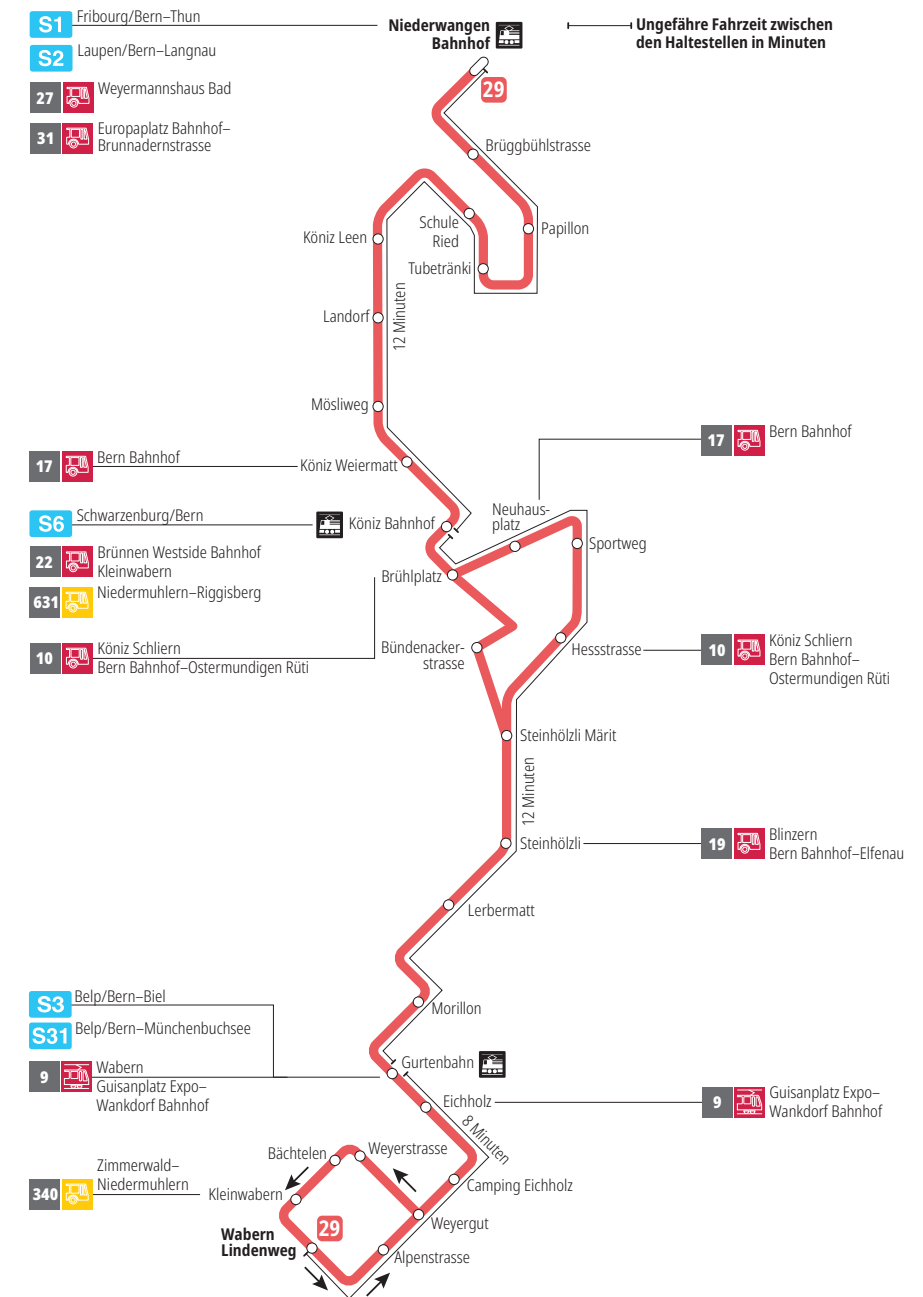

Linie 29

Niederwangen Bahnhof - Wabern Lindenweg
Wabern Lindenweg - Niederwangen Bahnhof

Abfahrten ab Brühlplatz ►►► Wabern Lindenweg

Gültig vom 10.12.2023 bis 14.12.2024

	Montag–Freitag	Samstag	Sonn- und Feiertag
5h			
6h	16 31 46		
7h	01 16 31 46	16 46	
8h	01 16 31 46	16 31 46	
9h	01 16 31 46	01 16 31 46	
10h	01 16 31 46	01 16 31 46	
11h	01 16 31 46	01 16 31 46	
12h	01 16 31 46	01 16 31 46	
13h	01 16 31 46	01 16 31 46	
14h	01 16 31 46	01 16 31 46	
15h	01 16 31 46	01 16 31 46	
16h	01 16 31 46	01 16 31 46	
17h	01 16 31 46	01 16 31 46	
18h	01 16 31 46	01 16 31 46	
19h	01 16 31 46	01 16 46	
20h	01 16 31	16	
21h			
22h			
23h			
0h			

Alles Niederflrbusse (ohne Gewähr) &

Für Anschlüsse und Einhaltung der Abfahrtszeiten besteht keine Gewähr.

Feiertage:

1. und 2. Januar, Karfreitag, Ostermontag, Auffahrt, Pfingstmontag, 1. August, 25. und 26. Dezember.

Aktuelle Infos zur Haltestelle und Verkehrsmeldungen
QR-Code scannen und Ihre nächsten Abfahrten in Echtzeit sehen

- öV Plus App: Fahrplan und Tickets schweizweit
- twitter.com/bernmobil

Infos zur Mobilität in Stadt und Region Bern

Kundendienst-Hotline: 031 321 88 44
kundendienst@bernmobil.ch
bernmobil.ch

Persönliche Beratung und Verkauf:
BERNMOBIL Info & Tickets, Bubenbergplatz 5, Bern