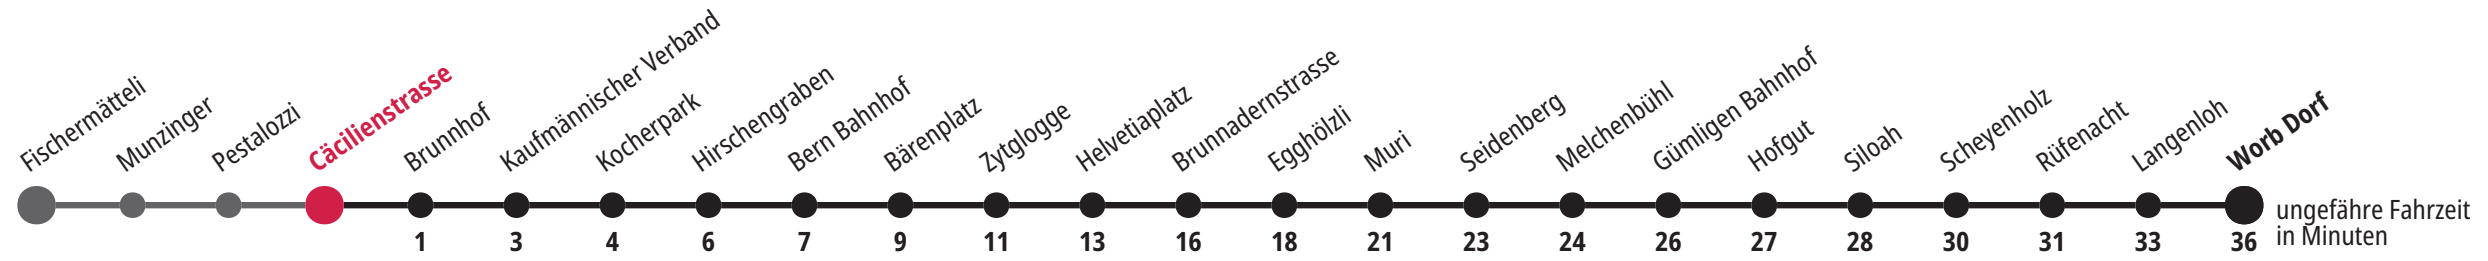

Cäcilienstrasse ▶▶▶ Worb Dorf

Gültig vom 10.12.2023 bis 14.12.2024

Feiertage: 1. und 2. Januar, Karfreitag, Ostermontag, Auffahrt, Pfingstmontag, 1. August, 25. und 26. Dezember.

	Montag–Freitag						Samstag						Sonn- und Feiertag					
5_h	39_R	59					39_R	59_R					45_R▼					5_h
6_h	09	19_R	29	39	49	59	09	19_R	29	39	49	59	00_R	15▼	30_R	45▼	6_h	
7_h	09_R	19	29	39	49_R	59	09_R	19	29_R	39	49_R	59	00_R	15▼	30	45_R	7_h	
8_h	09	19	29	39_R	49	59	09	19	29	39_R	49	59_R	00	15_R	30	45_R	8_h	
9_h	09	19_R	29	39	49	59	09	19_R	29	39	49	59	00	15_R	30	45_R	9_h	
10_h	09_R	19	29	39	49_R	59	09_R	19	29_R	39	49_R	59	00	15_R	30	45_R	10_h	
11_h	09	19	29	39_R	49	59	09	19	29	39_R	49	59_R	00	15_R	29	44_R	59	11_h
12_h	09	19_R	29	39	49	59	09	19_R	29	39	49	59	14_R	29	44_R	59	12_h	
13_h	09_R	19	29	39	49_R	59	09_R	19	29_R	39	49_R	59	14_R	29	44_R	59	13_h	
14_h	09	19	29	39_R	49	59	09	19	29	39_R	49	59_R	14_R	29	44_R	59	14_h	
15_h	09	19_R	29	39	49	59	09	19_R	29	39	49	59	14_R	29	44_R	59	15_h	
16_h	09_R	19	29	39	49_R	59	09_R	19	29_R	39	49_R	59	14_R	29	44_R	59	16_h	
17_h	09	19	29	39_R	49	59	09	19	29	39_R	49	59_R	14_R	29	44_R	59	17_h	
18_h	09	19_R	29	39	49	59	09	19_R	29	39	49	59	14_R	29	44_R	59	18_h	
19_h	09_R	19	29	39	49_R	59	09_R	19	29_R	39	49_R	59	14_R	29	44_R	59	19_h	
20_h	09	19	29	39_R▼	49		09	19	29	39_R▼	49		14_R	29	44_R▼	59	20_h	
21_h	00	06_M×	06_F	15_R▼	30	45▼	00_R	06	15_R▼	30	45▼		14_R▼	29	44_R▼	59_R	21_h	
22_h	00_R	15▼	30_R	45▼			00_R	15▼	30_R	45_R▼			14▼	29_R	44▼	59_R	22_h	
23_h	00	15_F▼	15_M	30	45_R×,M	45_R▼,F	00	15▼	30	45_R▼			14▼	29	44_R×	59	23_h	
0_h	00_M	00_F	15_R×,M	15_R▼,F	30_M	30_F	45_F	55_R×,F	00_R	15_R▼	30	45	55_R×	14_R×	29		0_h	
1_h	13_F×						13_×										1_h	

× fährt bis Bern Bahnhof   ▼ fährt bis Siloah   F Freitag   M Montag – Donnerstag   R rotes Niederflurtram

Für Anschlüsse und Einhaltung der Abfahrtszeiten besteht keine Gewähr.

Infos zur Mobilität in der Stadt und Region Bern

Kundendienst-Hotline: 031 321 88 44   Persönliche Beratung und Verkauf: BERNMOBIL Info & Tickets, Bubenbergplatz 5, Bern

Aktuelle Infos zur Haltestelle und Verkehrsmeldungen

QR-Code scannen und Ihre nächsten Abfahrten in Echtzeit sehen
➔ öv Plus App: Fahrplan und Tickets schweizweit
✕ twitter.com/bernmobil