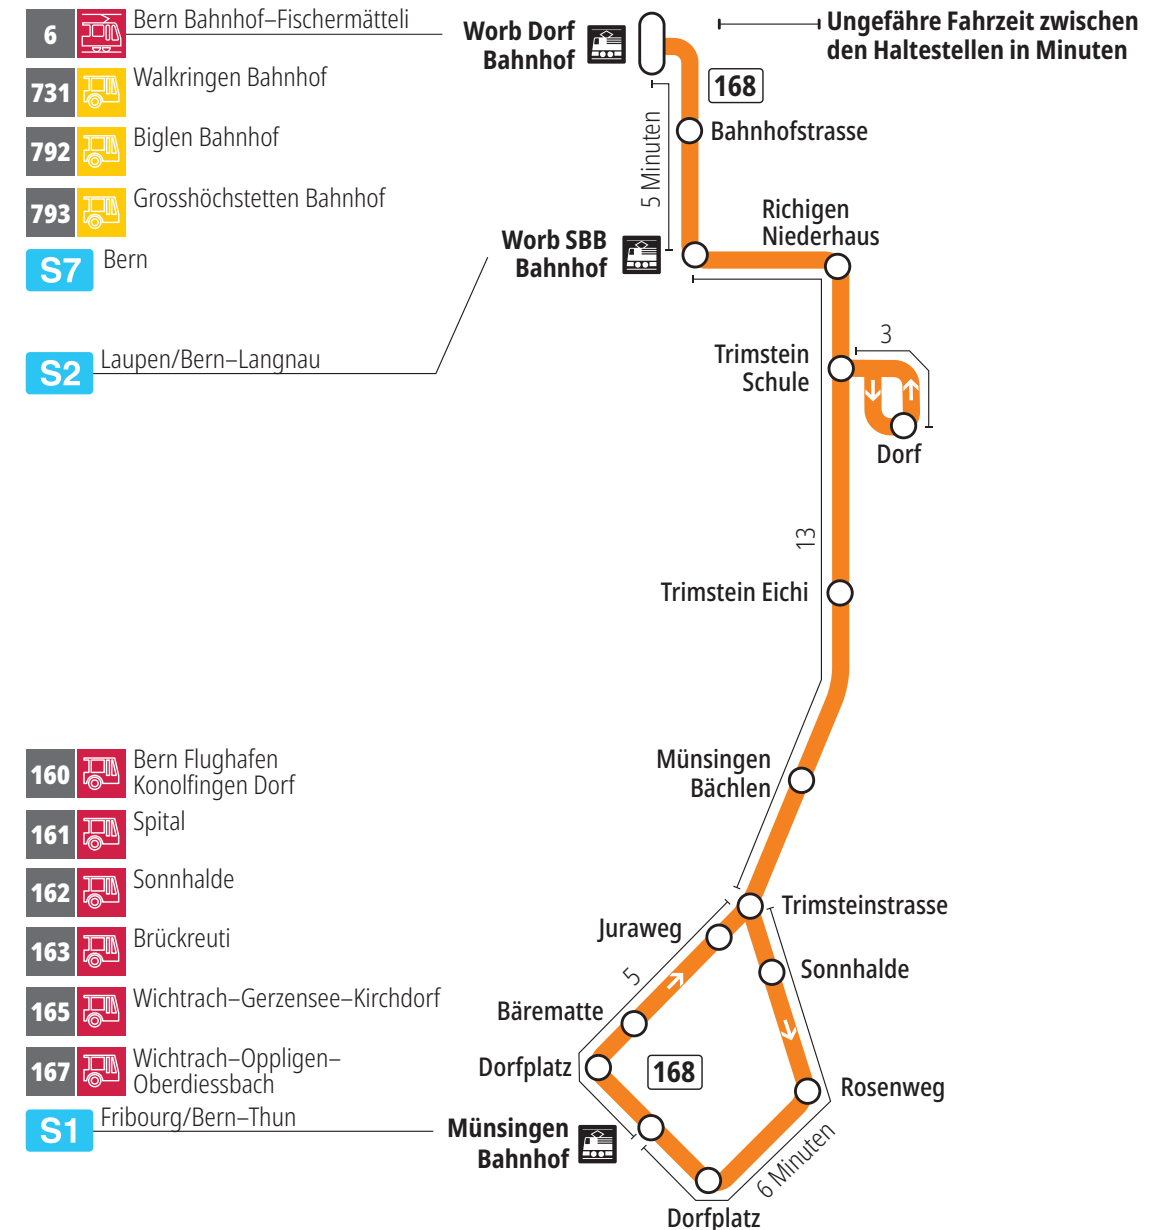

Linie 168

Münsingen Bahnhof – Trimstein – Worb Dorf Bahnhof
Worb Dorf Bahnhof – Trimstein – Münsingen Bahnhof

BERNMOBIL
ZUSAMMEN UNTERWEGS

Abfahrten ab Worb Bahnhofstrasse ►►► Münsingen Bahnhof

Gültig vom 10.12.2023 bis 14.12.2024

Montag–Freitag	
5h	
6h	02
7h	02
8h	02
9h	
10h	
11h	
12h	
13h	00 ^D
14h	
15h	
16h	02
17h	02
18h	02
19h	02
20h	
21h	
22h	
23h	
0h	

Alles Niederflrbusse (ohne Gewähr) &

Für Anschlüsse und Einhaltung der Abfahrtszeiten besteht keine Gewähr.

Feiertage:

1. und 2. Januar, Karfreitag, Ostermontag, Auffahrt, Pfingstmontag, 1. August, 25. und 26. Dezember.

Zeichenerklärung:

D=bedient Trimstein Dorf

Aktuelle Infos zur Haltestelle und Verkehrsmeldungen