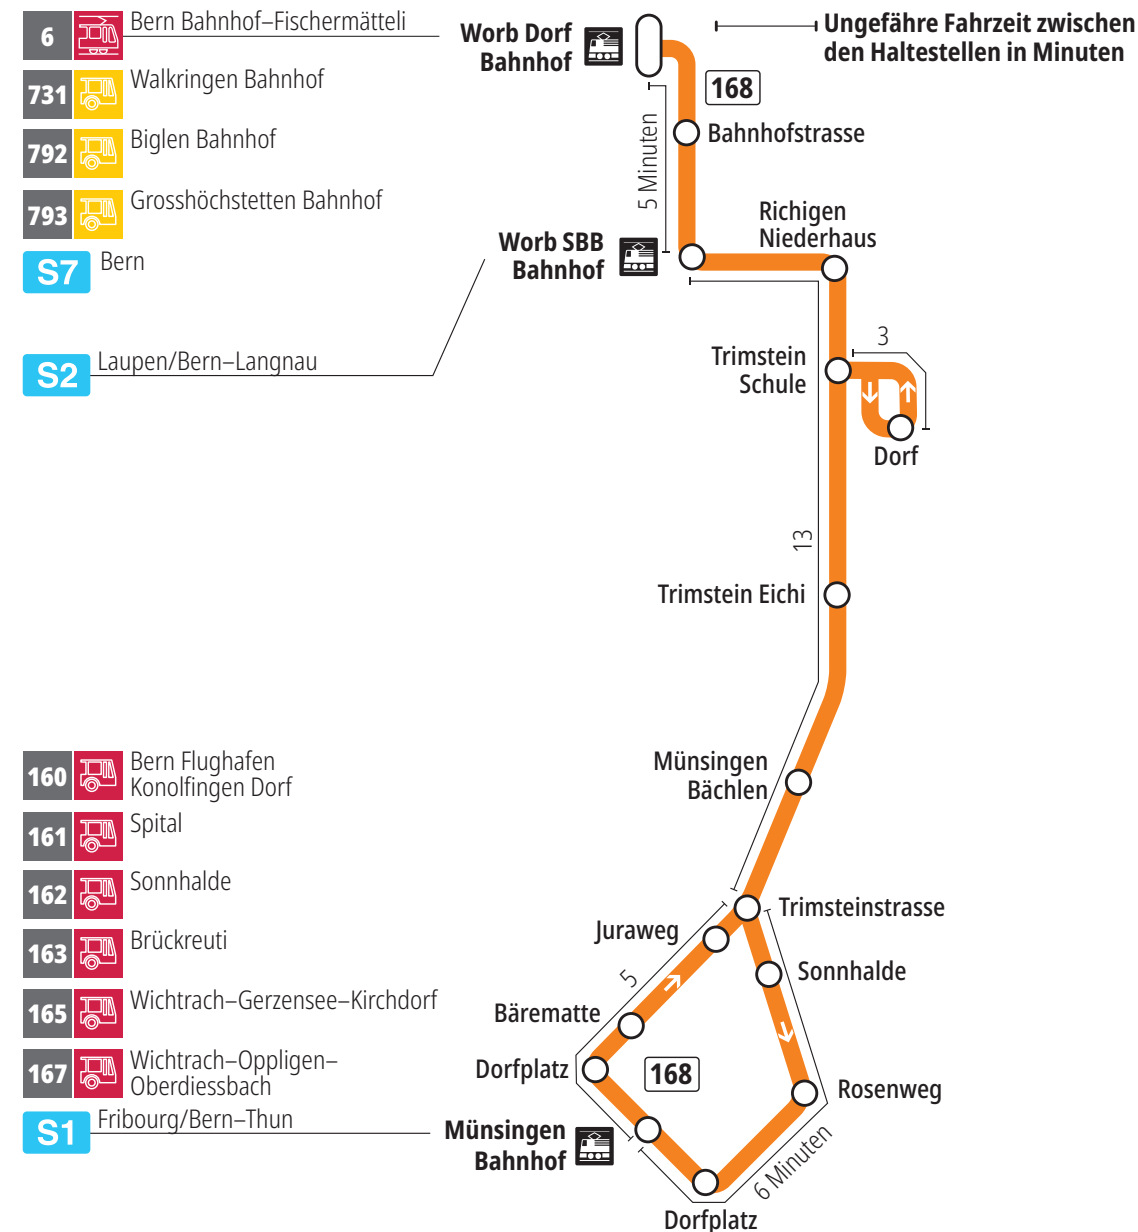

Linie 168

Münsingen Bahnhof – Trimstein – Worb Dorf Bahnhof
Worb Dorf Bahnhof – Trimstein – Münsingen Bahnhof

BERNMOBIL
ZUSAMMEN UNTERWEGS

Abfahrten ab Worb Dorf Bahnhof ►► Münsingen Bahnhof

Gültig vom 10.12.2023 bis 14.12.2024

Montag–Freitag	
5h	
6h	01
7h	01
8h	01
9h	
10h	
11h	
12h	59 ^D
13h	
14h	
15h	
16h	01
17h	01
18h	01
19h	01
20h	
21h	
22h	
23h	
0h	

Alles Niederflrbusse (ohne Gewähr) &

Für Anschlüsse und Einhaltung der Abfahrtszeiten besteht keine Gewähr.

Feiertage:

1. und 2. Januar, Karfreitag, Ostermontag, Auffahrt, Pfingstmontag, 1. August, 25. und 26. Dezember.

Zeichenerklärung:

D=bedient Trimstein Dorf

Aktuelle Infos zur Haltestelle und Verkehrsmeldungen