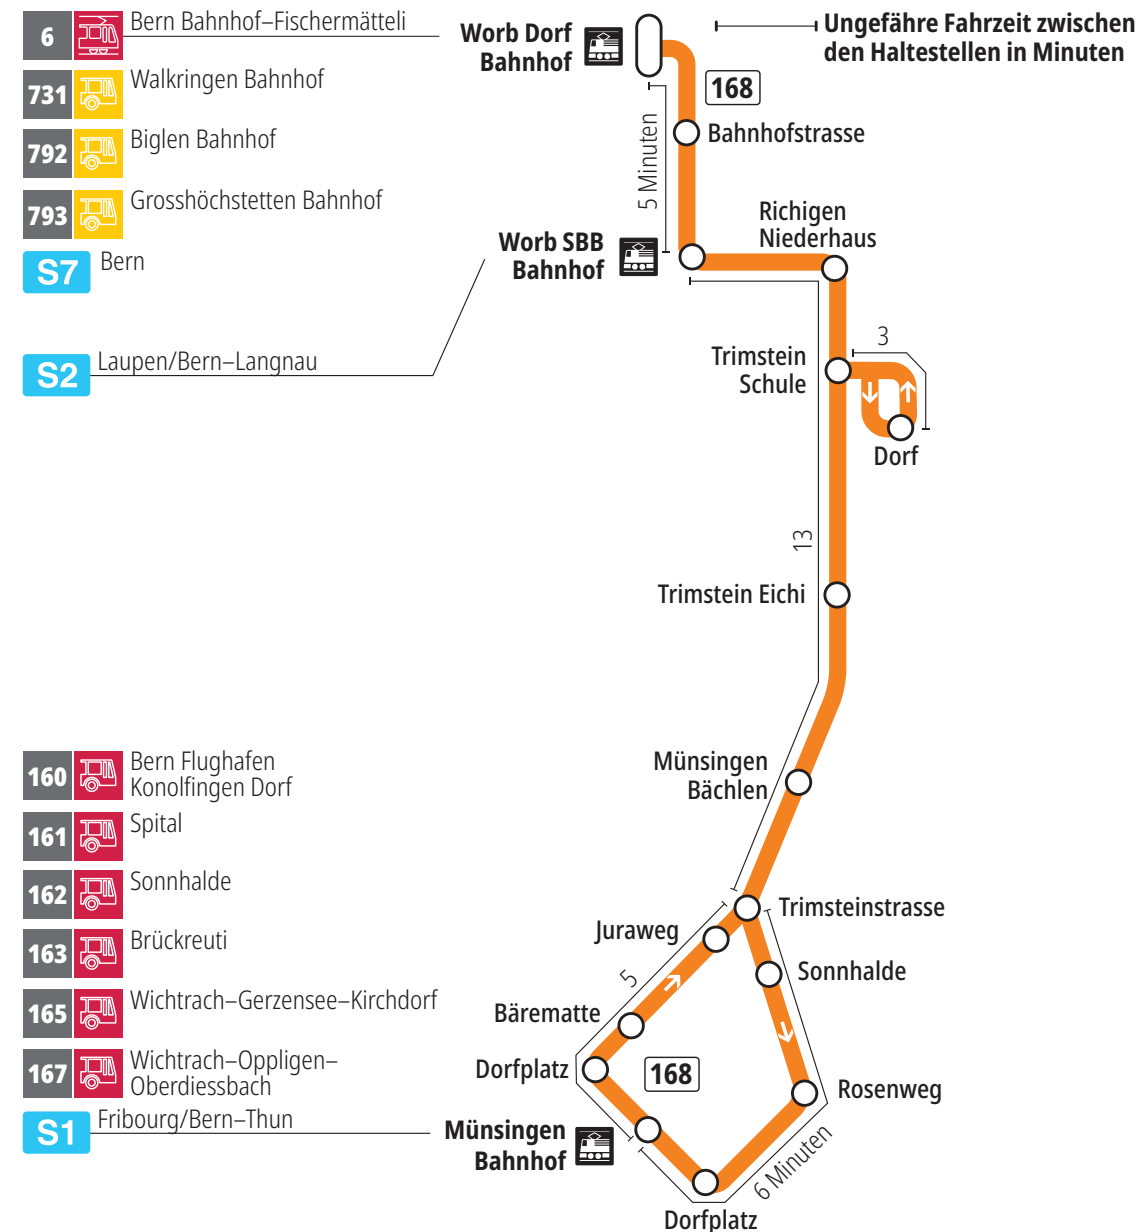

Linie 168

Münsingen Bahnhof – Trimstein – Worb Dorf Bahnhof
Worb Dorf Bahnhof – Trimstein – Münsingen Bahnhof

BERNMOBIL
ZUSAMMEN UNTERWEGS

Abfahrten ab Münsingen Bärenmatte ▶▶▶ Worb Dorf Bahnhof

Gültig vom 10.12.2023 bis 14.12.2024

Montag–Freitag	
5h	
6h	40
7h	40
8h	
9h	
10h	
11h	
12h	10 ^D
13h	
14h	
15h	40
16h	40
17h	40
18h	40
19h	
20h	
21h	
22h	
23h	
0h	

Alles Niederflrbusse (ohne Gewähr) &

Für Anschlüsse und Einhaltung der Abfahrtszeiten besteht keine Gewähr.

Feiertage:

1. und 2. Januar, Karfreitag, Ostermontag, Auffahrt, Pfingstmontag, 1. August, 25. und 26. Dezember.

Zeichenerklärung:

D=bedient Trimstein Dorf

Aktuelle Infos zur Haltestelle und Verkehrsmeldungen