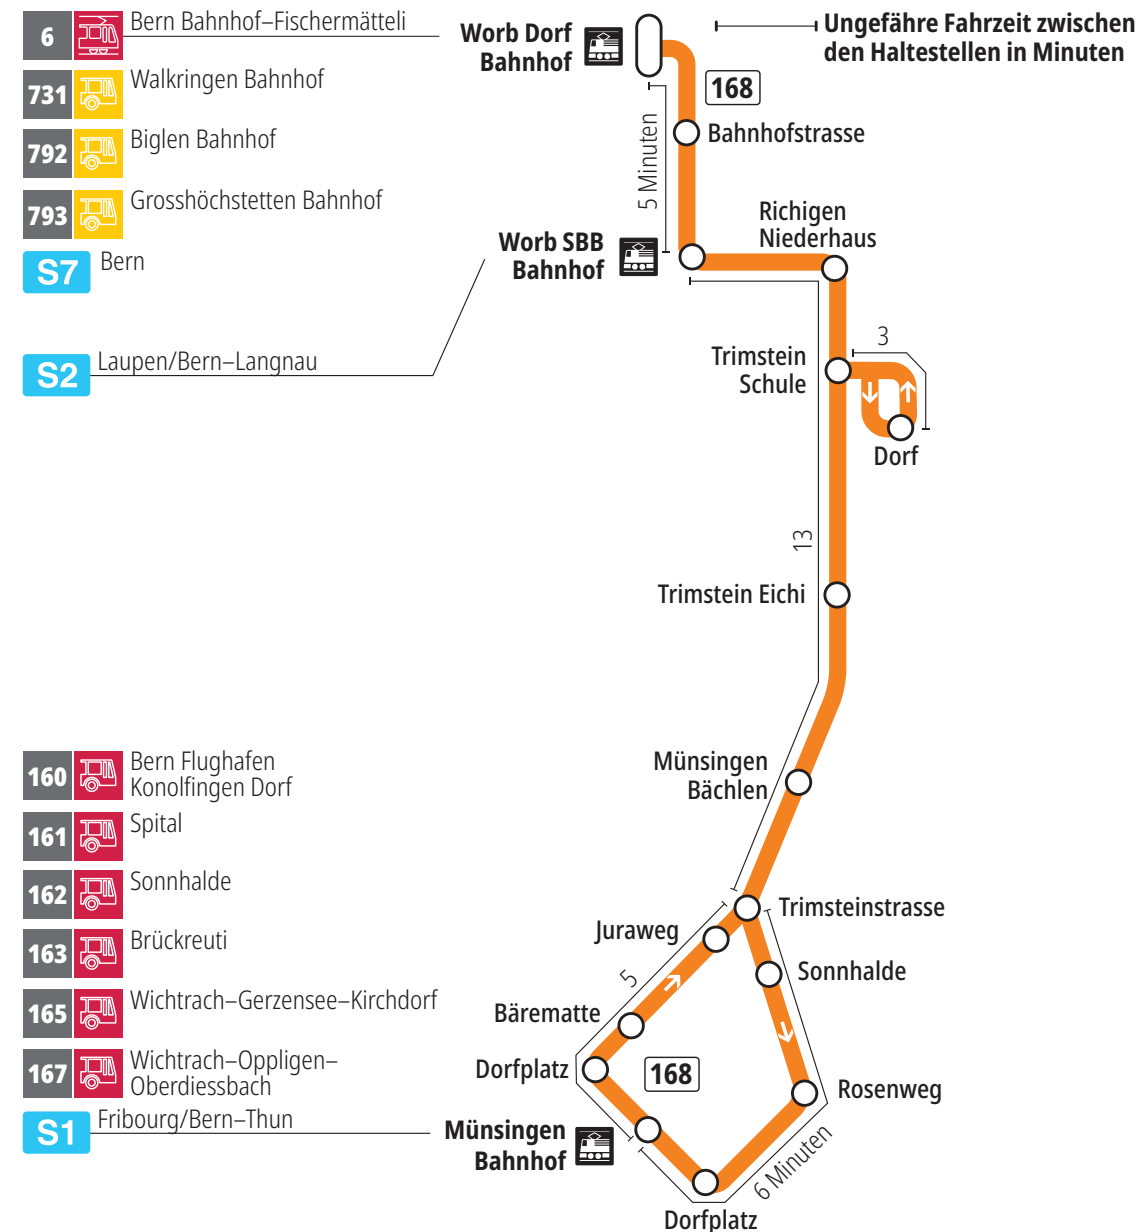

# Linie 168

Münsingen Bahnhof – Trimstein – Worb Dorf Bahnhof  
Worb Dorf Bahnhof – Trimstein – Münsingen Bahnhof

**BERNMOBIL**  
ZUSAMMEN UNTERWEGS

## Abfahrten ab Münsingen Dorfplatz ►►► Worb Dorf Bahnhof

Gültig vom 10.12.2023 bis 14.12.2024

Montag–Freitag	
5h	
6h	38
7h	38
8h	
9h	
10h	
11h	
12h	08 <sup>D</sup>
13h	
14h	
15h	38
16h	38
17h	38
18h	38
19h	
20h	
21h	
22h	
23h	
0h	

Alles Niederflerbusse (ohne Gewähr) &

Für Anschlüsse und Einhaltung der Abfahrtszeiten besteht keine Gewähr.

### Zeichenerklärung:

D=bedient Trimstein Dorf