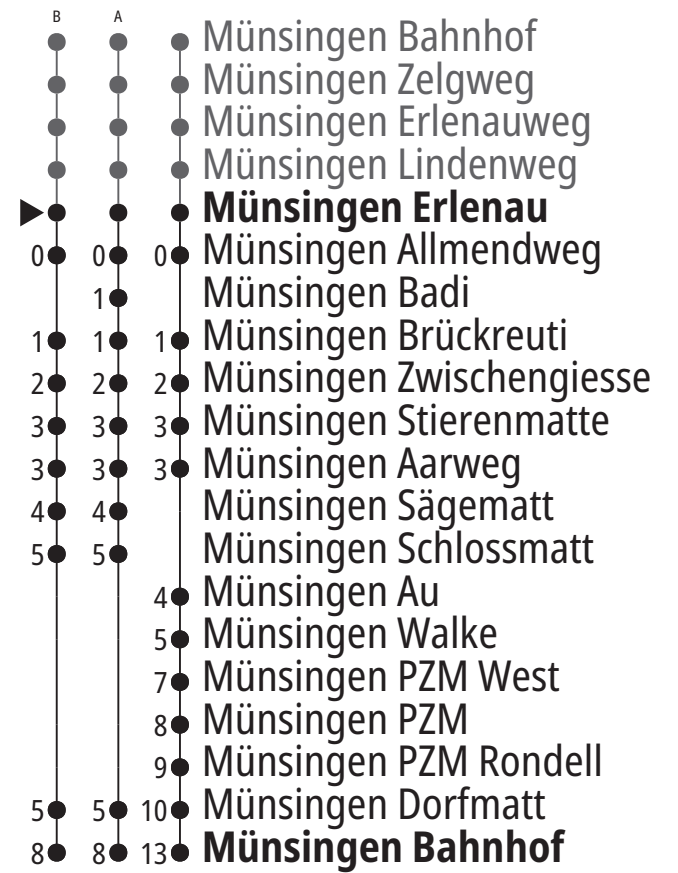

Linie 163

Münsingen Bahnhof – Münsingen Brückreuti Münsingen Brückreuti – Münsingen Bahnhof

Abfahrten ab Münsingen Erlenau ►►► Münsingen Bahnhof

Gültig vom 10.12.2023 bis 14.12.2024

	Montag–Freitag	Samstag	Sonn- und Feiertag
5h			
6h			
7h			
8h			
9h			
10h			
11h			
12h			
13h	10 24 ^A 40 55 ^B	10 24 ^A 40 55 ^B	24 ^A 40 55 ^B
14h	10 24 ^A 40 55 ^B	10 24 ^A 40 55 ^B	24 ^A 40 55 ^B
15h	10 24 ^A 40 55 ^B	10 24 ^A 40 57 ^B	24 ^A 40 55 ^B
16h	10 24 ^A 40 57 ^B	10 24 ^A 40 57 ^B	24 ^A 40 55 ^B
17h	10 24 ^A 40 57 ^B	10 24 ^A 40 57 ^B	24 ^A 40 55 ^B
18h	10 24 ^A 40 57 ^B	10 24 ^A 40 55 ^A	24 ^A 40 55 ^A
19h	10 24 ^A 40 55 ^B	10	
20h	10		
21h			
22h			
23h			
0h			

Alles Niederflerbusse (ohne Gewähr)

Für Anschlüsse und Einhaltung der Abfahrtszeiten besteht keine Gewähr.

Die Haltestelle Badi wird vom 22.04. – 15.09. bedient, Halt auf Verlangen.

Feiertage:

1. und 2. Januar, Karfreitag, Ostermontag, Auffahrt, Pfingstmontag, 1. August, 25. und 26. Dezember.

Zeichenerklärung:

A=bedient A

B=bedient B

Aktuelle Infos zur Haltestelle und Verkehrsmeldungen

QR-Code scannen und Ihre nächsten Abfahrten in Echtzeit sehen

öV Plus App: Fahrplan und Tickets schweizweit

twitter.com/bernmobil