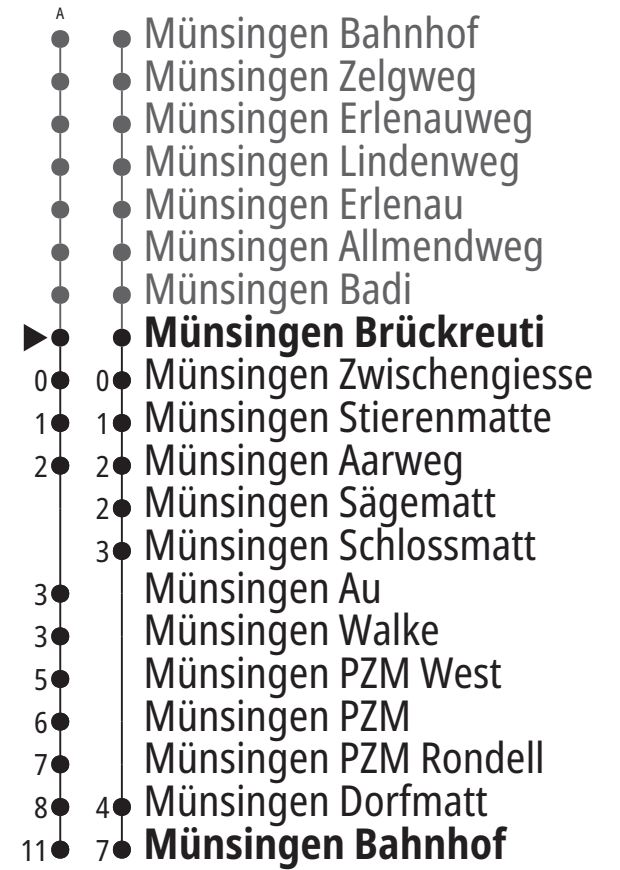

# Linie 163

## Münsingen Bahnhof – Münsingen Brückreuti Münsingen Brückreuti – Münsingen Bahnhof

### Abfahrten ab Münsingen Brückreuti >>> Münsingen Bahnhof

Gültig vom 10.12.2023 bis 14.12.2024

	Montag–Freitag	Samstag	Sonn- und Feiertag
5h			
6h			
7h			
8h			
9h			
10h			
11h			
12h			
13h	11 <sup>A</sup> 25 41 <sup>A</sup> 56	11 <sup>A</sup> 25 41 <sup>A</sup> 56	25 41 <sup>A</sup> 57
14h	11 <sup>A</sup> 25 41 <sup>A</sup> 56	11 <sup>A</sup> 25 41 <sup>A</sup> 56	25 41 <sup>A</sup> 57
15h	11 <sup>A</sup> 25 41 <sup>A</sup> 56	11 <sup>A</sup> 25 41 <sup>A</sup> 58	25 41 <sup>A</sup> 57
16h	11 <sup>A</sup> 25 41 <sup>A</sup> 58	11 <sup>A</sup> 25 41 <sup>A</sup> 58	25 41 <sup>A</sup> 57
17h	11 <sup>A</sup> 25 41 <sup>A</sup> 58	11 <sup>A</sup> 25 41 <sup>A</sup> 58	25 41 <sup>A</sup> 57
18h	11 <sup>A</sup> 25 41 <sup>A</sup> 58	11 <sup>A</sup> 25 41 <sup>A</sup> 56	25 41 <sup>A</sup> 57
19h	11 <sup>A</sup> 25 41 <sup>A</sup> 56	11 <sup>A</sup>	
20h	11 <sup>A</sup>		
21h			
22h			
23h			
0h			

Alles Niederflrbusse (ohne Gewähr)

Für Anschlüsse und Einhaltung der Abfahrtszeiten besteht keine Gewähr.

Die Haltestelle Badi wird vom 22.04. – 15.09. bedient, Halt auf Verlangen.

**Feiertage:**

1. und 2. Januar, Karfreitag, Ostermontag, Auffahrt, Pfingstmontag, 1. August, 25. und 26. Dezember.