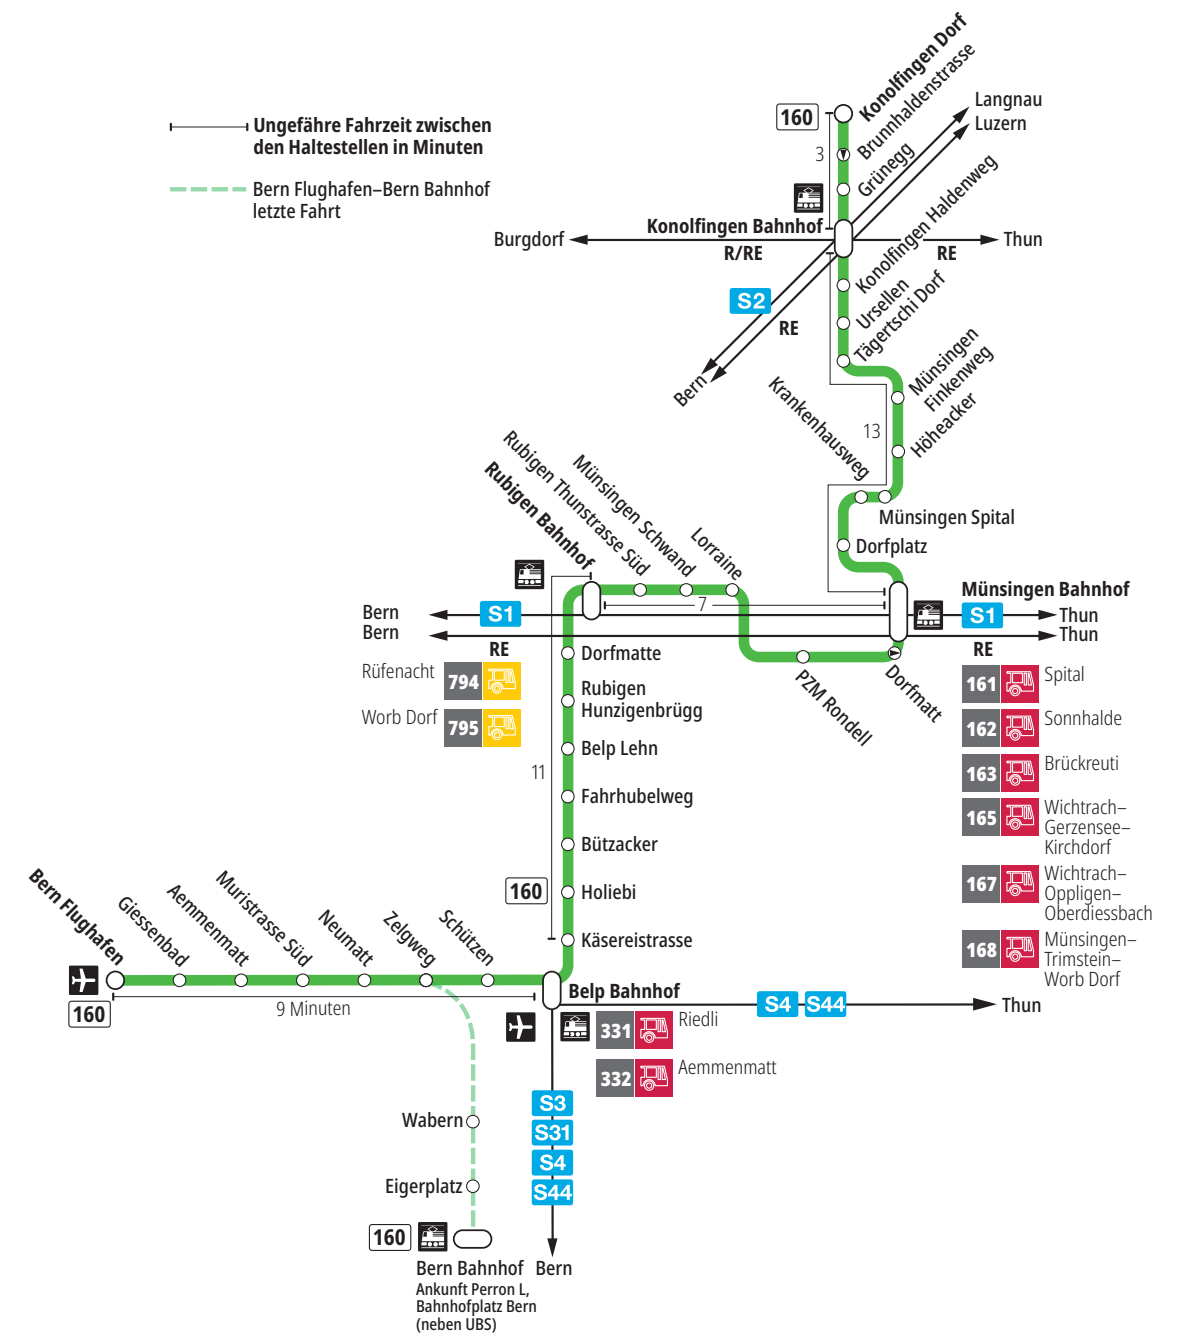

Linie 160

Bern Flughafen – Belp – Rubigen – Münsingen – Konolfingen Dorf
Konolfingen Dorf – Münsingen – Rubigen – Belp – Bern Flughafen

BERNMOBIL
ZUSAMMEN UNTERWEGS

Abfahrten ab Münsingen Höheacker ►►► Bern Flughafen

Gültig vom 10.12.2023 bis 14.12.2024

	Montag–Freitag	Samstag	Sonn- und Feiertag
5h			
6h	17 ^B _T 47 ^{×B} _T	17 ^B _T	
7h	17 ^B _T 47 ^{×B} _T	17 ^B _T	
8h	17 ^B _T 47 ^{×B} _T	17 ^B _T	
9h	17 ^B _T 47 ^{×B} _T	17 ^B _T	
10h	17 ^B _T 47 ^{×B} _T	17 ^B _T	
11h	17 ^B _T 47 ^{×B} _T	17 ^B _T	
12h	17 ^B _T 47 ^{×B} _T	17 ^B _T	
13h	17 ^B _T 47 ^{×B} _T	17 ^B _T	
14h	17 ^B _T 47 ^{×B} _T	17 ^B _T	
15h	17 ^B _T 47 ^{×B} _T	17 ^B _T	
16h	17 ^{×B} _T 47 ^{×B} _T	17 ^B _T	
17h	17 ^{×B} _T 47 ^{×B} _T	17 ^B _T	
18h	17 ^B _T 47 ^{×B} _T	17 ^B _T	
19h	17 ^B _T 47 ^{×B} _T	17 ^B _T	
20h	17 ^{×B} _T	17 ^{×B} _T	
21h	17 ^{×B} _T	17 ^{×B} _T	
22h	17 ^{×B} _T	17 ^{×B} _T	
23h			
0h			

Alles Niederflerbusse (ohne Gewähr) &

Feiertage:

1. und 2. Januar, Karfreitag, Ostermontag, Auffahrt, Pfingstmontag, 1. August, 25. und 26. Dezember.

Zeichenerklärung:

×=fährt bis Münsingen Bahnhof

B=Anschluss in Münsingen Bahnhof nach Bern

T=Anschluss in Münsingen Bahnhof nach Thun

Für Anschlüsse und Einhaltung der Abfahrtszeiten besteht keine Gewähr.

Aktuelle Infos zur Haltestelle und Verkehrsmeldungen

QR-Code scannen und Ihre nächsten Abfahrten in Echtzeit sehen