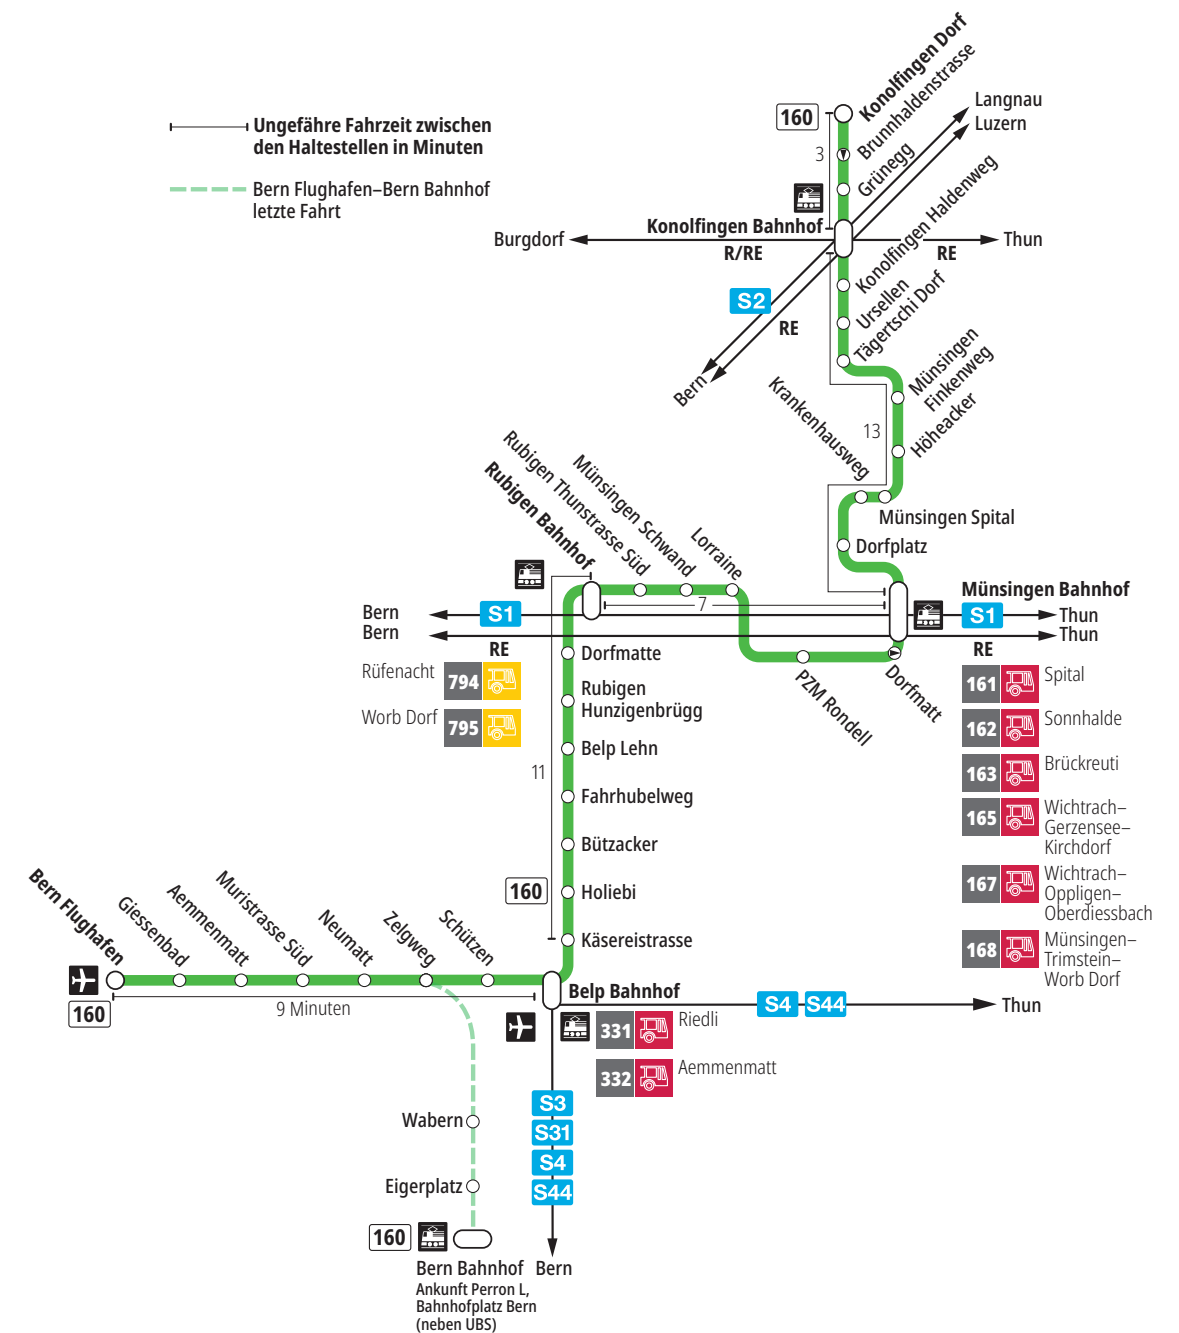

# Linie 160

Bern Flughafen – Belp – Rubigen – Münsingen – Konolfingen Dorf  
Konolfingen Dorf – Münsingen – Rubigen – Belp – Bern Flughafen

**BERNMOBIL**  
ZUSAMMEN UNTERWEGS

## Abfahrten ab Münsingen Bahnhof ►►► Bern Flughafen

Gültig vom 10.12.2023 bis 14.12.2024

	Montag–Freitag	Samstag	Sonn- und Feiertag
5h			
6h	25	25	
7h	25	25	25
8h	25	25	25
9h	25	25	25
10h	25	25	25
11h	25	25	25
12h	25	25	25
13h	25	25	25
14h	25	25	25
15h	25	25	25
16h		25	25
17h		25	25
18h	25	25	25
19h	25	25	25
20h			
21h			
22h			
23h			
0h			

Alles Niederflerbusse (ohne Gewähr) &

**Feiertage:**

1. und 2. Januar, Karfreitag, Ostermontag, Auffahrt, Pfingstmontag, 1. August, 25. und 26. Dezember.

Für Anschlüsse und Einhaltung der Abfahrtszeiten besteht keine Gewähr.

### Aktuelle Infos zur Haltestelle und Verkehrsmeldungen

QR-Code scannen und Ihre nächsten Abfahrten in Echtzeit sehen

» öV Plus App: Fahrplan und Tickets schweizweit

✕ twitter.com/bernmobil