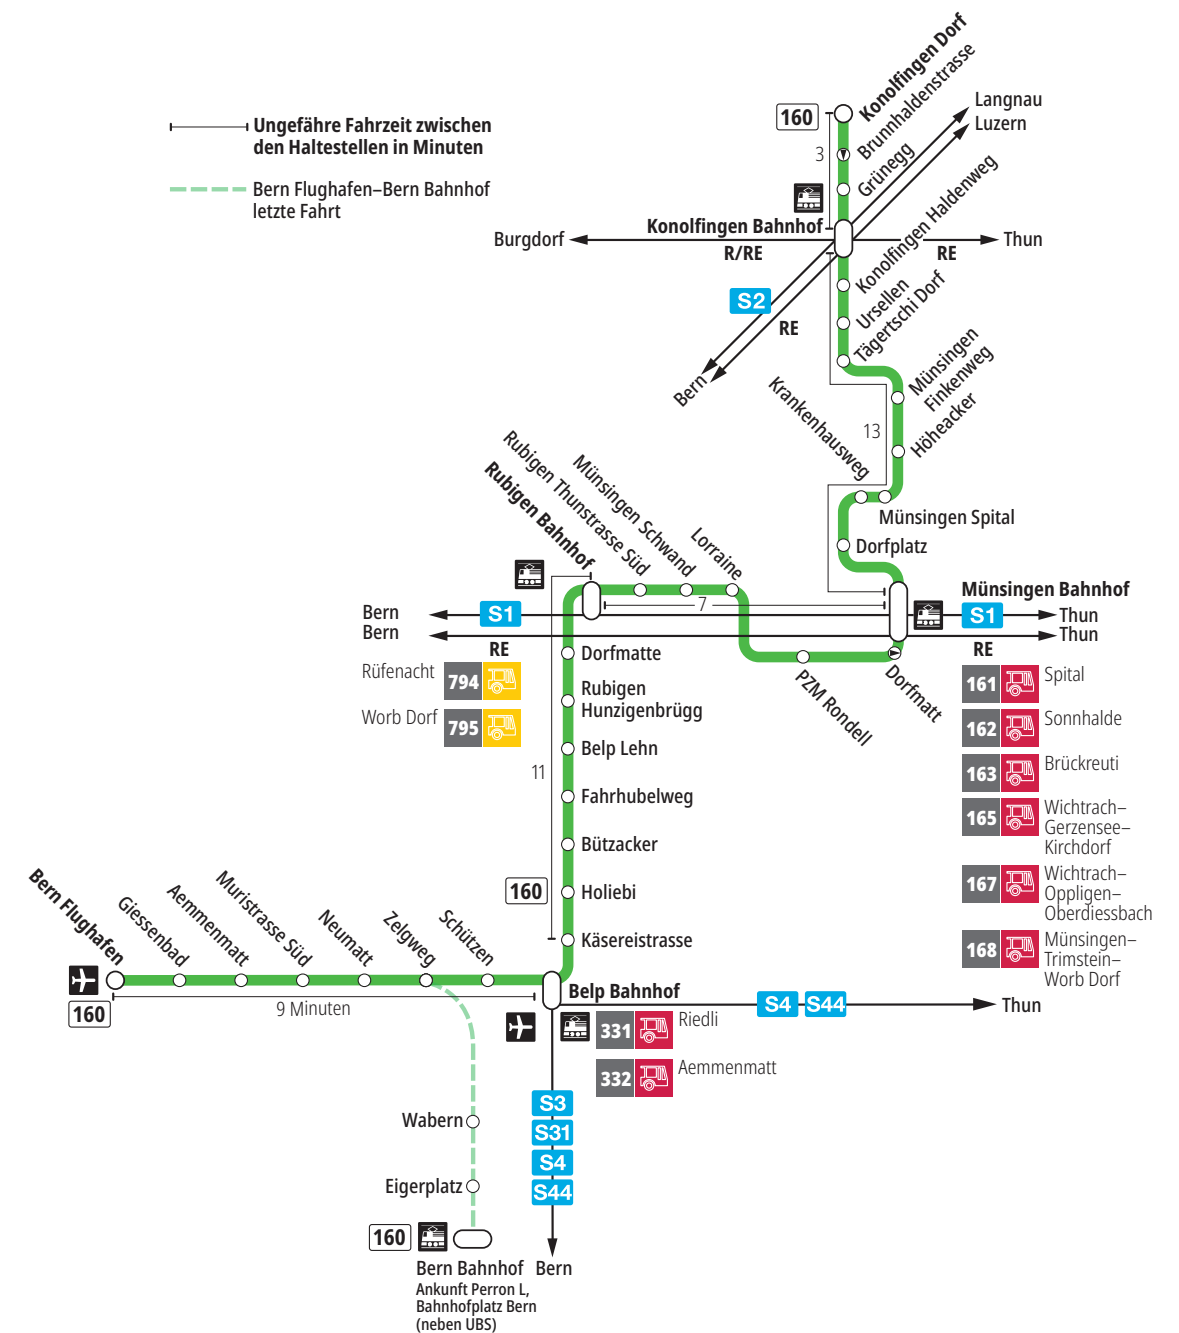

# Linie 160

Bern Flughafen – Belp – Rubigen – Münsingen – Konolfingen Dorf  
Konolfingen Dorf – Münsingen – Rubigen – Belp – Bern Flughafen

**BERNMOBIL**  
ZUSAMMEN UNTERWEGS

## Abfahrten ab Rubigen Bahnhof ►►► Bern Flughafen

Gültig vom 10.12.2023 bis 14.12.2024

	Montag–Freitag	Samstag	Sonn- und Feiertag
5h			
6h	03 33	33	
7h	03 33	33	33
8h	03 33	33	33
9h	33	33	33
10h	33	33	33
11h	33	33	33
12h	33	33	33
13h	33	33	33
14h	33	33	33
15h	33	33	33
16h	03 33	33	33
17h	03 33	33	33
18h	03 33	33	33
19h	03 <sup>x</sup> 33	33	33
20h			
21h			
22h			
23h			
0h			

Alles Niederflerbusse (ohne Gewähr) &

Für Anschlüsse und Einhaltung der Abfahrtszeiten besteht keine Gewähr.

### Zeichenerklärung:

x=fährt bis Belp Bahnhof