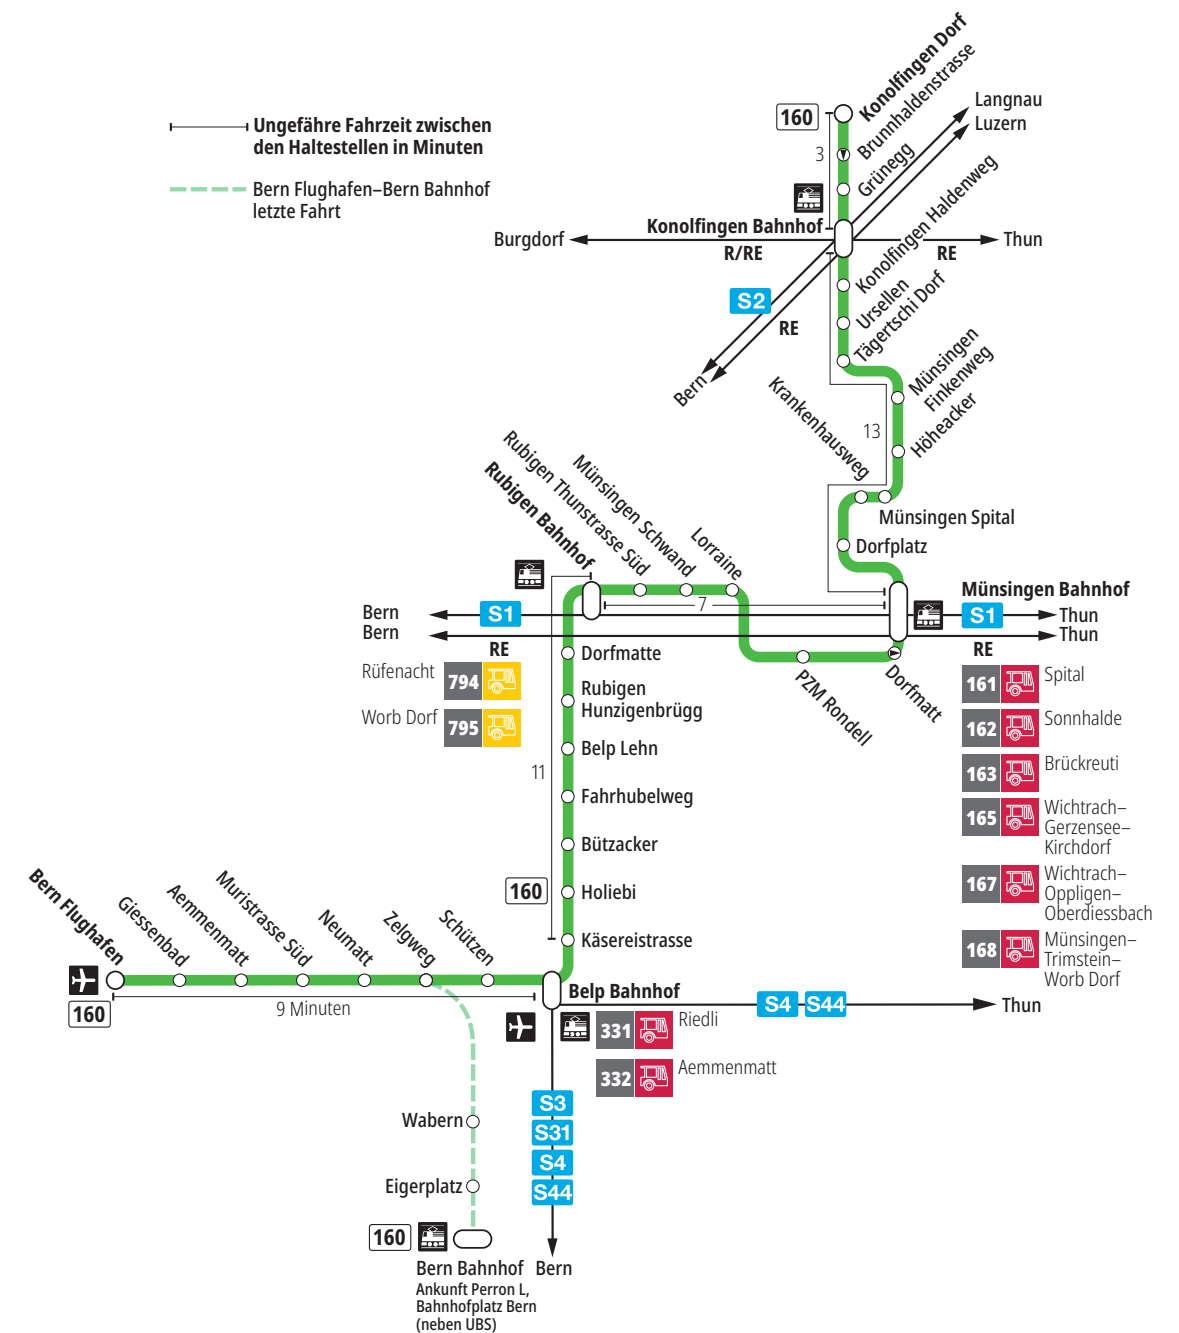

Linie 160

Bern Flughafen – Belp – Rubigen – Münsingen – Konolfingen Dorf
Konolfingen Dorf – Münsingen – Rubigen – Belp – Bern Flughafen

BERNMOBIL
ZUSAMMEN UNTERWEGS

Abfahrten ab Münsingen Lorraine ►►► Bern Flughafen

Gültig vom 10.12.2023 bis 14.12.2024

	Montag–Freitag	Samstag	Sonn- und Feiertag
5h			
6h	28	28	
7h	28	28	28
8h	28	28	28
9h	28	28	28
10h	28	28	28
11h	28	28	28
12h	28	28	28
13h	28	28	28
14h	28	28	28
15h	28	28	28
16h		28	28
17h		28	28
18h	28	28	28
19h	28	28	28
20h			
21h			
22h			
23h			
0h			

Alles Niederflerbusse (ohne Gewähr) &

Feiertage:

1. und 2. Januar, Karfreitag, Ostermontag, Auffahrt, Pfingstmontag, 1. August, 25. und 26. Dezember.

Für Anschlüsse und Einhaltung der Abfahrtszeiten besteht keine Gewähr.

Aktuelle Infos zur Haltestelle und Verkehrsmeldungen

QR-Code scannen und Ihre nächsten Abfahrten in Echtzeit sehen

» öV Plus App: Fahrplan und Tickets schweizweit

✕ twitter.com/bernmobil

Infos zur Mobilität in Stadt und Region Bern