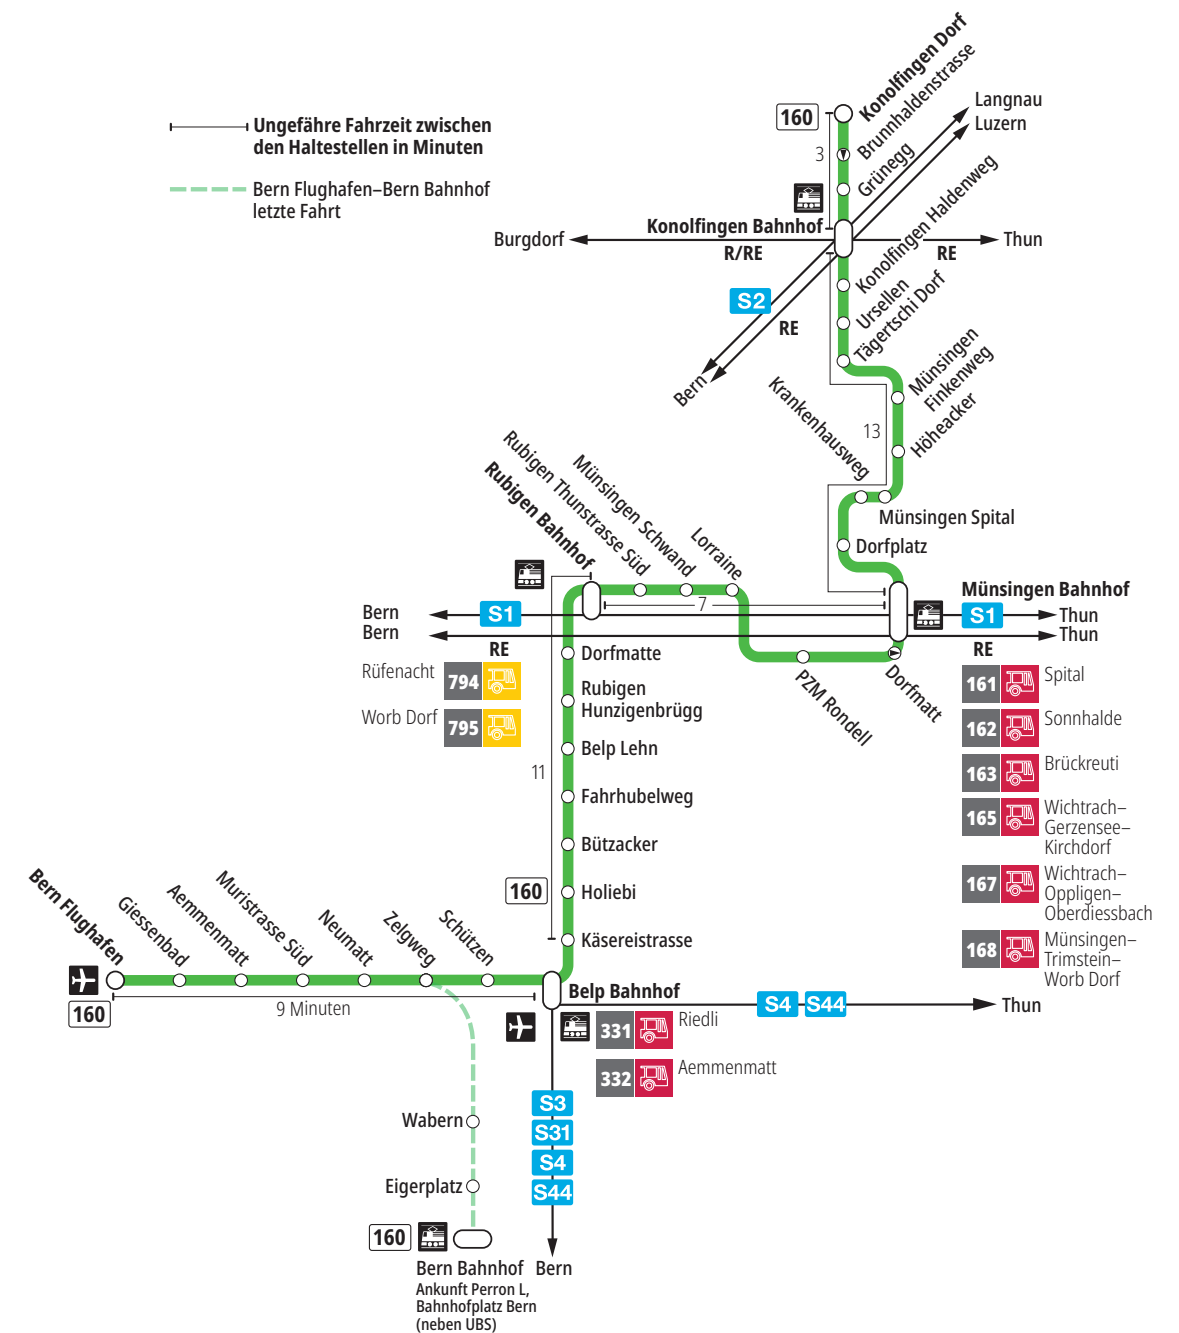

# Linie 160

Bern Flughafen – Belp – Rubigen – Münsingen – Konolfingen Dorf  
Konolfingen Dorf – Münsingen – Rubigen – Belp – Bern Flughafen

**BERNMOBIL**  
ZUSAMMEN UNTERWEGS

## Abfahrten ab Münsingen Schwand ►►► Konolfingen Dorf

Gültig vom 10.12.2023 bis 14.12.2024

	Montag–Freitag	Samstag	Sonn- und Feiertag
5h			
6h	27	27	
7h	27	27	27
8h	27	27	27
9h	27	27	27
10h	27	27	27
11h	27	27	27
12h	27	27	27
13h	27	27	27
14h	27	27	27
15h	27	27	27
16h		27	27
17h		27	27
18h	27	27	27
19h	29	27	27
20h			
21h			
22h			
23h			
0h			

Alles Niederflerbusse (ohne Gewähr) &

**Feiertage:**

1. und 2. Januar, Karfreitag, Ostermontag, Auffahrt, Pfingstmontag, 1. August, 25. und 26. Dezember.

Für Anschlüsse und Einhaltung der Abfahrtszeiten besteht keine Gewähr.

### Aktuelle Infos zur Haltestelle und Verkehrsmeldungen

QR-Code scannen und Ihre nächsten Abfahrten in Echtzeit sehen

►► öV Plus App: Fahrplan und Tickets schweizweit

✕ twitter.com/bernmobil