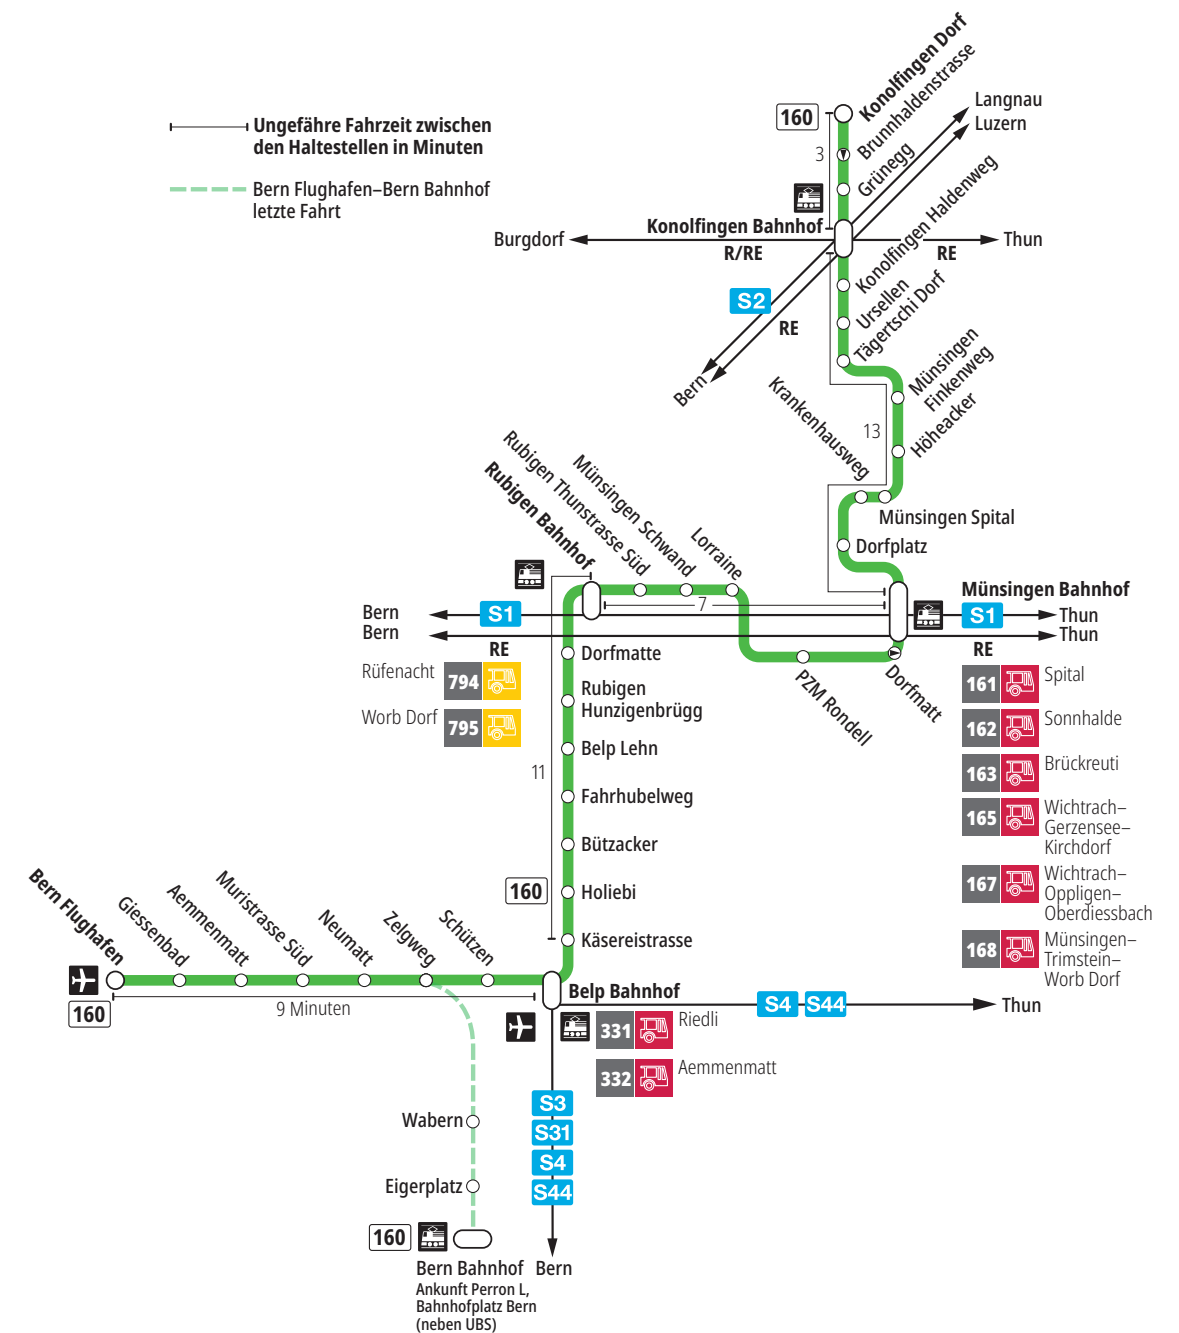

Linie 160

Bern Flughafen – Belp – Rubigen – Münsingen – Konolfingen Dorf
Konolfingen Dorf – Münsingen – Rubigen – Belp – Bern Flughafen

BERNMOBIL
ZUSAMMEN UNTERWEGS

Abfahrten ab Münsingen Bahnhof ►►► Konolfingen Dorf

Gültig vom 10.12.2023 bis 14.12.2024

	Montag–Freitag	Samstag	Sonn- und Feiertag
5h	35		
6h	05 35	35	
7h	05 35	35	35
8h	05 35	35	35
9h	05 35	35	35
10h	05 35	35	35
11h	05 35	35	35
12h	05 35	35	35
13h	05 35	35	35
14h	05 35	35	35
15h	05 35	35	35
16h	05 35	35	35
17h	05 35	35	35
18h	05 35	35	35
19h	05 35	35	35
20h	05 ^x 35	35	35
21h	35	35	35
22h			
23h			
0h			

Alles Niederflerbusse (ohne Gewähr) &

Für Anschlüsse und Einhaltung der Abfahrtszeiten besteht keine Gewähr.

Feiertage:

1. und 2. Januar, Karfreitag, Ostermontag, Auffahrt, Pfingstmontag, 1. August, 25. und 26. Dezember.

Zeichenerklärung:

x=fährt bis Konolfingen Bahnhof

Aktuelle Infos zur Haltestelle und Verkehrsmeldungen

QR-Code scannen und Ihre nächsten Abfahrten in Echtzeit sehen

öV Plus App: Fahrplan und Tickets schweizweit