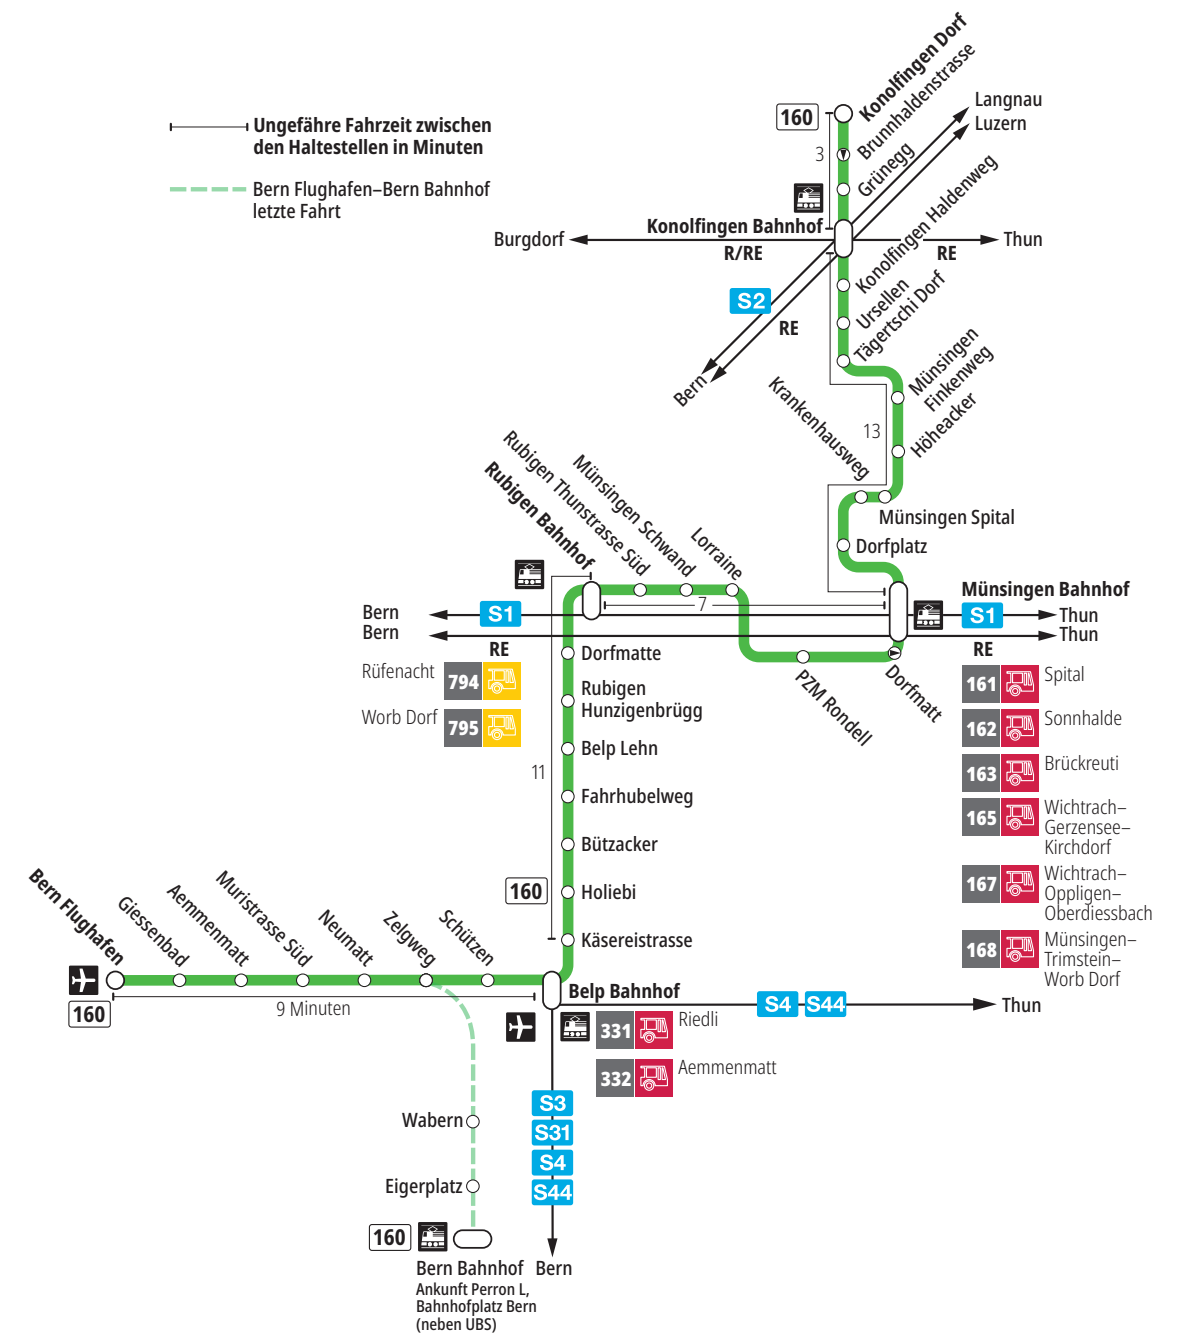

Linie 160

Bern Flughafen – Belp – Rubigen – Münsingen – Konolfingen Dorf
Konolfingen Dorf – Münsingen – Rubigen – Belp – Bern Flughafen

BERNMOBIL
ZUSAMMEN UNTERWEGS

Abfahrten ab Rubigen Bahnhof ▶▶▶ Konolfingen Dorf

Gültig vom 10.12.2023 bis 14.12.2024

| | Montag–Freitag | Samstag | Sonn- und Feiertag |
|-----|----------------|---------|--------------------|
| 5h | | | |
| 6h | 24 | 24 | |
| 7h | 24 | 24 | 24 |
| 8h | 24 | 24 | 24 |
| 9h | 24 | 24 | 24 |
| 10h | 24 | 24 | 24 |
| 11h | 24 | 24 | 24 |
| 12h | 24 | 24 | 24 |
| 13h | 24 | 24 | 24 |
| 14h | 24 | 24 | 24 |
| 15h | 24 | 24 | 24 |
| 16h | | 24 | 24 |
| 17h | | 24 | 24 |
| 18h | 24 | 24 | 24 |
| 19h | 25 | 24 | 24 |
| 20h | | | |
| 21h | | | |
| 22h | | | |
| 23h | | | |
| 0h | | | |

Alles Niederflerbusse (ohne Gewähr) &

Feiertage:

1. und 2. Januar, Karfreitag, Ostermontag, Auffahrt, Pfingstmontag, 1. August, 25. und 26. Dezember.

Für Anschlüsse und Einhaltung der Abfahrtszeiten besteht keine Gewähr.

Aktuelle Infos zur Haltestelle und Verkehrsmeldungen

QR-Code scannen und Ihre nächsten Abfahrten in Echtzeit sehen

➡ öV Plus App: Fahrplan und Tickets schweizweit

✕ twitter.com/bernmobil

Infos zur Mobilität in Stadt und Region Bern