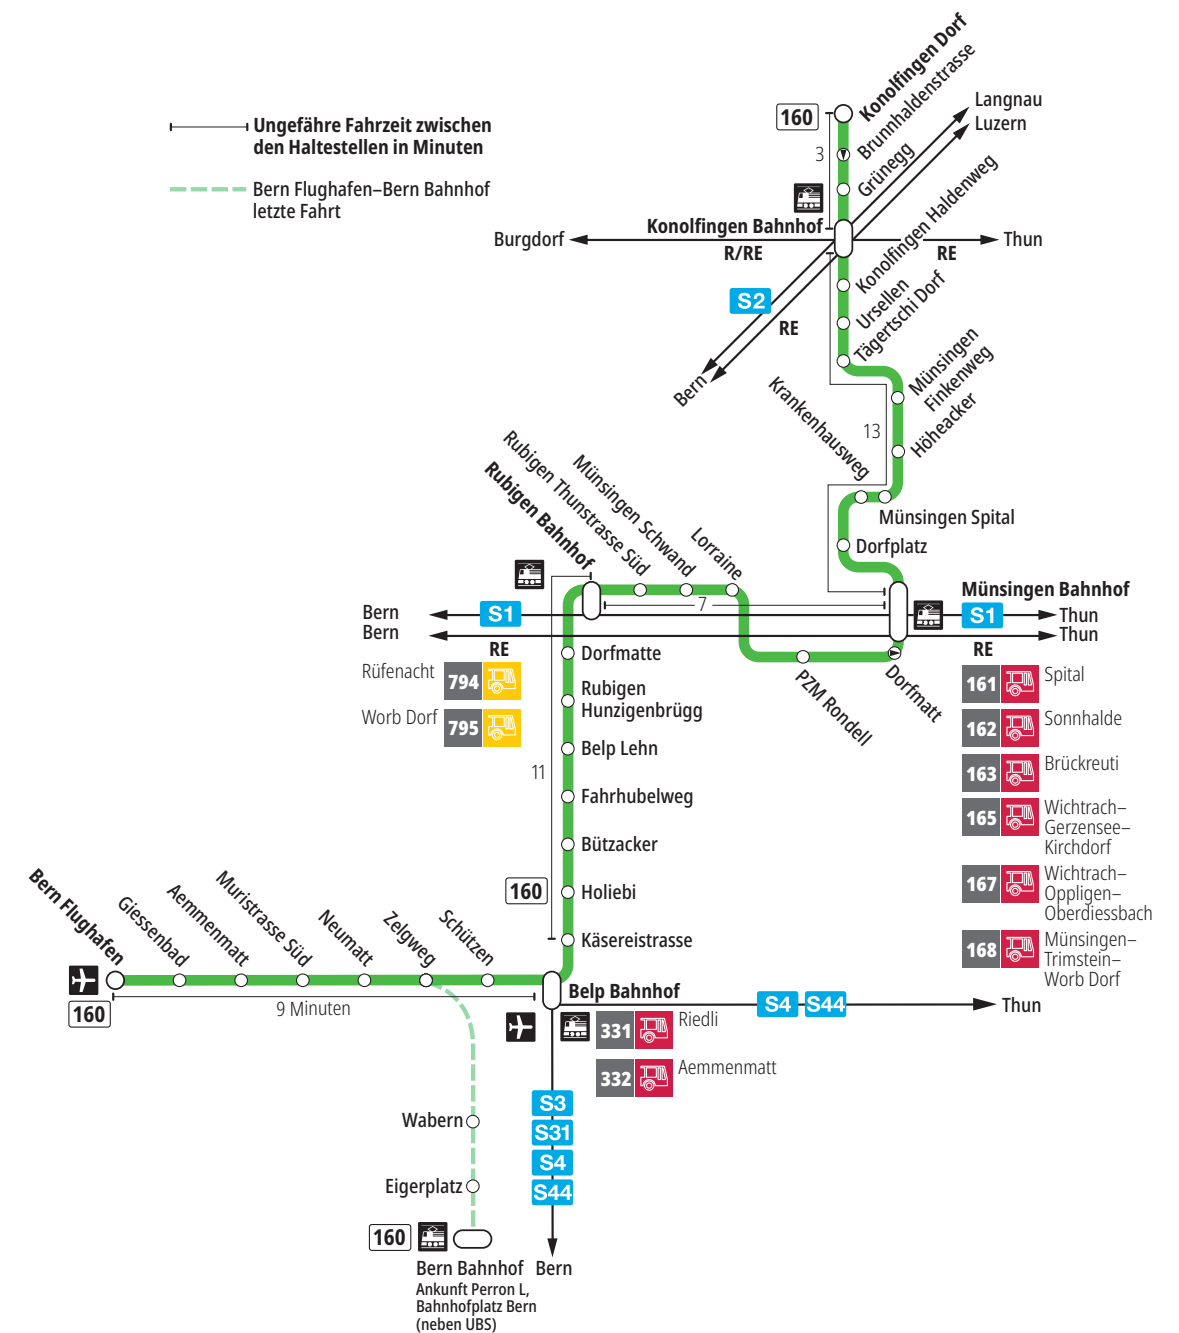

Linie 160

Bern Flughafen – Belp – Rubigen – Münsingen – Konolfingen Dorf
Konolfingen Dorf – Münsingen – Rubigen – Belp – Bern Flughafen

BERNMOBIL
ZUSAMMEN UNTERWEGS

Abfahrten ab Belp Bahnhof ►►► Konolfingen Dorf

Gültig vom 10.12.2023 bis 14.12.2024

	Montag–Freitag	Samstag	Sonn- und Feiertag
5h	42 ^x		
6h	12 42 ^x	12	
7h	12 42 ^x	12	12
8h	12	12	12
9h	12	12	12
10h	12	12	12
11h	12	12	12
12h	12	12	12
13h	12	12	12
14h	12	12	12
15h	12 42 ^x	12	12
16h	12 ^x 42 ^x	12	12
17h	12 ^x 42 ^x	12	12
18h	12 42 ^x	12	12
19h	14	12	12
20h			
21h			
22h			
23h			
0h			

Alles Niederflrbusse (ohne Gewähr) &

Für Anschlüsse und Einhaltung der Abfahrtszeiten besteht keine Gewähr.

Feiertage:

1. und 2. Januar, Karfreitag, Ostermontag, Auffahrt, Pfingstmontag, 1. August, 25. und 26. Dezember.

Zeichenerklärung:

x=fährt bis Rubigen Bahnhof

Aktuelle Infos zur Haltestelle und Verkehrsmeldungen

QR-Code scannen und Ihre nächsten Abfahrten in Echtzeit sehen

öV Plus App: Fahrplan und Tickets schweizweit