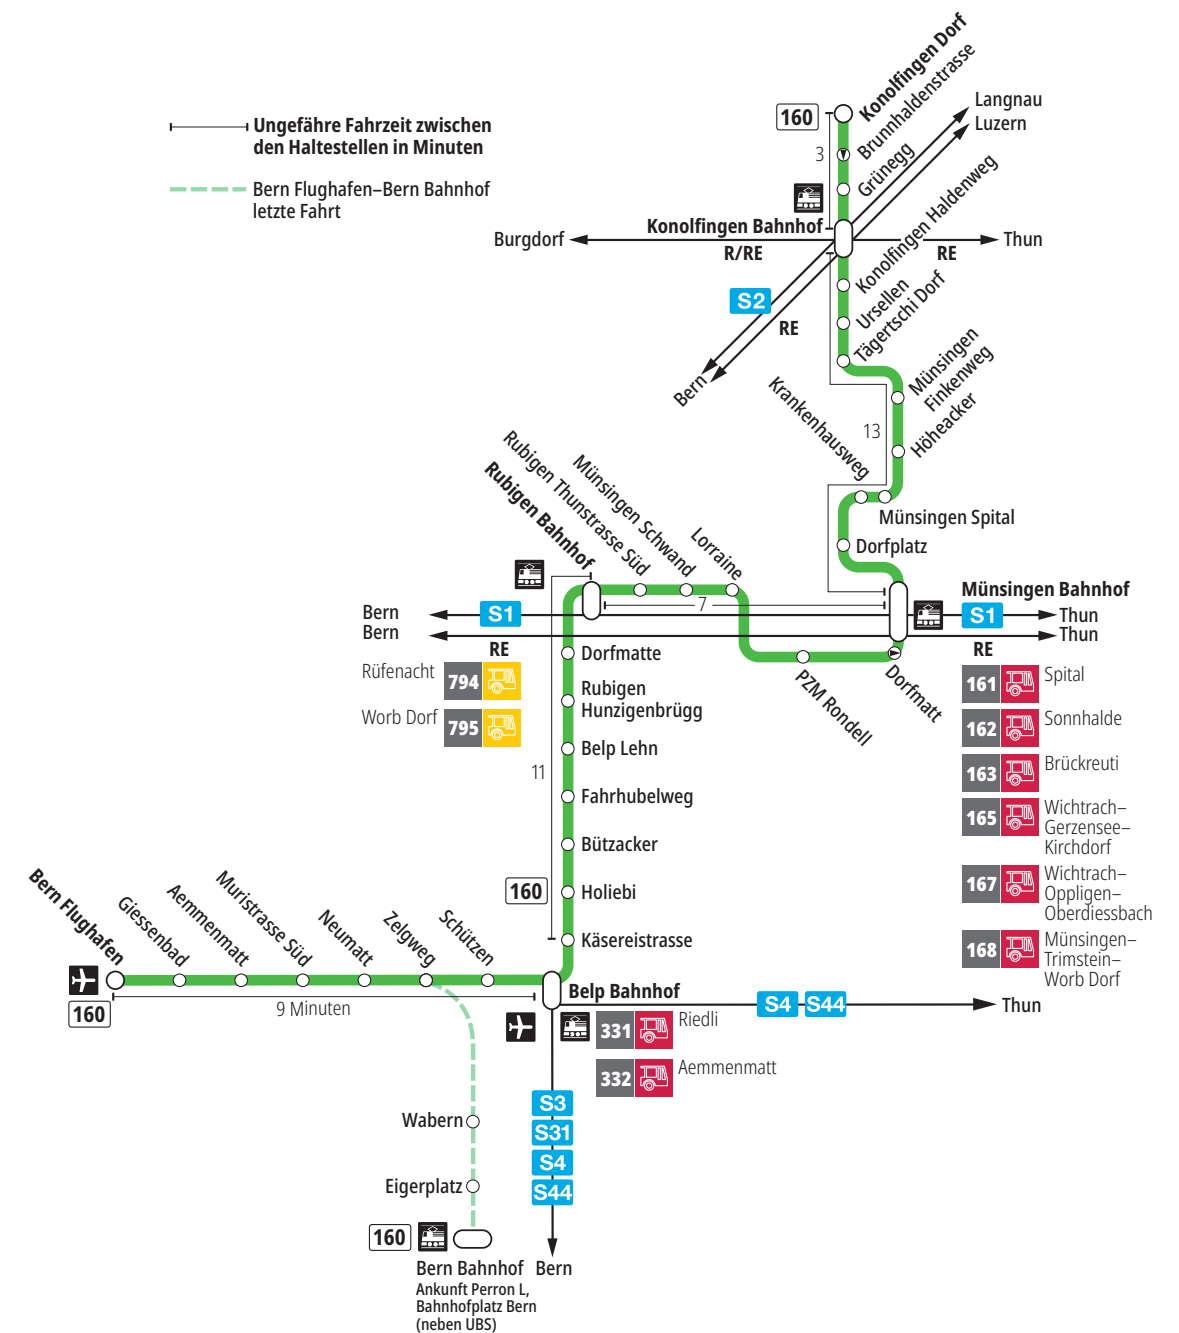

# Linie 160

Bern Flughafen – Belp – Rubigen – Münsingen – Konolfingen Dorf  
Konolfingen Dorf – Münsingen – Rubigen – Belp – Bern Flughafen

**BERNMOBIL**  
ZUSAMMEN UNTERWEGS

## Abfahrten ab Münsingen Lorraine ►►► Konolfingen Dorf

Gültig vom 10.12.2023 bis 14.12.2024

	Montag–Freitag	Samstag	Sonn- und Feiertag
5h			
6h	27	27	
7h	27	27	27
8h	27	27	27
9h	27	27	27
10h	27	27	27
11h	27	27	27
12h	27	27	27
13h	27	27	27
14h	27	27	27
15h	27	27	27
16h		27	27
17h		27	27
18h	27	27	27
19h	29	27	27
20h			
21h			
22h			
23h			
0h			

Alles Niederflerbusse (ohne Gewähr) &

**Feiertage:**

1. und 2. Januar, Karfreitag, Ostermontag, Auffahrt, Pfingstmontag, 1. August, 25. und 26. Dezember.

Für Anschlüsse und Einhaltung der Abfahrtszeiten besteht keine Gewähr.

### Aktuelle Infos zur Haltestelle und Verkehrsmeldungen

QR-Code scannen und Ihre nächsten Abfahrten in Echtzeit sehen

» öV Plus App: Fahrplan und Tickets schweizweit

✕ twitter.com/bernmobil