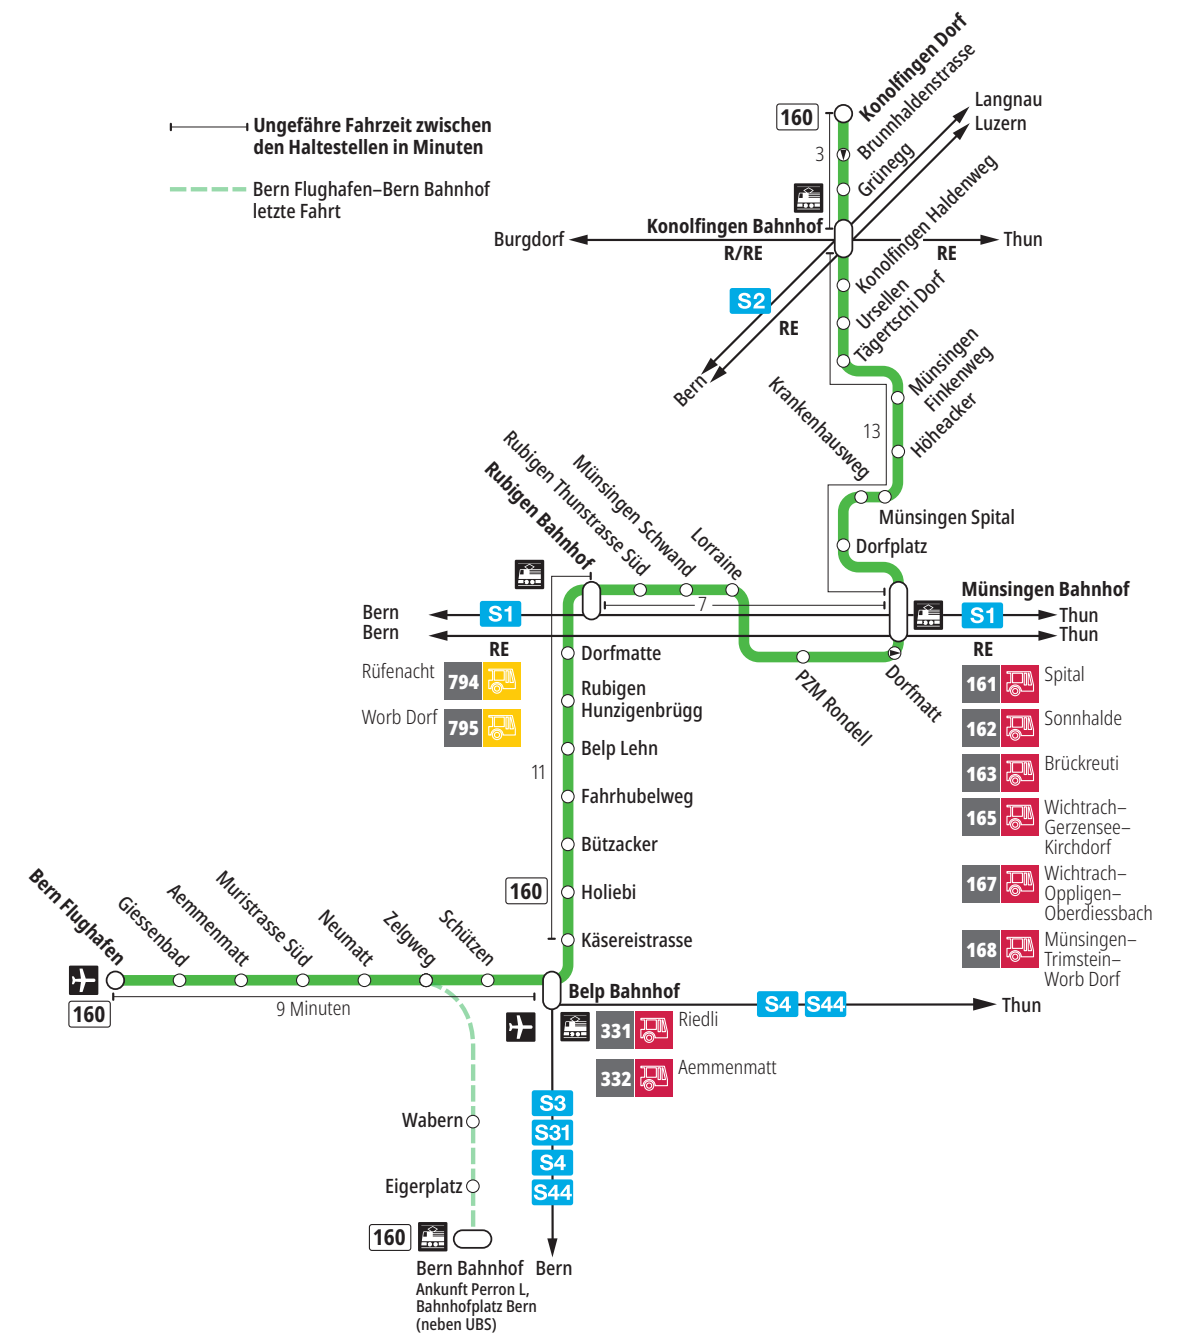

# Linie 160

Bern Flughafen – Belp – Rubigen – Münsingen – Konolfingen Dorf  
Konolfingen Dorf – Münsingen – Rubigen – Belp – Bern Flughafen

**BERNMOBIL**  
ZUSAMMEN UNTERWEGS

## Abfahrten ab Münsingen Dorfplatz ►►► Konolfingen Dorf

Gültig vom 10.12.2023 bis 14.12.2024

	Montag–Freitag	Samstag	Sonn- und Feiertag
5h	36 <sup>K</sup>		
6h	06 36 <sup>K</sup>	36 <sup>K</sup>	
7h	06 36 <sup>K</sup>	36 <sup>K</sup>	36 <sup>K</sup>
8h	06 36 <sup>K</sup>	36 <sup>K</sup>	36 <sup>K</sup>
9h	06 36 <sup>K</sup>	36 <sup>K</sup>	36 <sup>K</sup>
10h	06 36 <sup>K</sup>	36 <sup>K</sup>	36 <sup>K</sup>
11h	06 36 <sup>K</sup>	36 <sup>K</sup>	36 <sup>K</sup>
12h	06 36 <sup>K</sup>	36 <sup>K</sup>	36 <sup>K</sup>
13h	06 36 <sup>K</sup>	36 <sup>K</sup>	36 <sup>K</sup>
14h	06 36 <sup>K</sup>	36 <sup>K</sup>	36 <sup>K</sup>
15h	06 36 <sup>K</sup>	36 <sup>K</sup>	36 <sup>K</sup>
16h	06 36 <sup>K</sup>	36 <sup>K</sup>	36 <sup>K</sup>
17h	06 36 <sup>K</sup>	36 <sup>K</sup>	36 <sup>K</sup>
18h	06 36 <sup>K</sup>	36 <sup>K</sup>	36 <sup>K</sup>
19h	06 36 <sup>K</sup>	36 <sup>K</sup>	36 <sup>K</sup>
20h	06 <sup>x</sup> 36 <sup>K</sup>	36 <sup>K</sup>	36 <sup>K</sup>
21h	36 <sup>K</sup>	36 <sup>K</sup>	36 <sup>K</sup>
22h			
23h			
0h			

Alles Niederflrbusse (ohne Gewähr) &

Für Anschlüsse und Einhaltung der Abfahrtszeiten besteht keine Gewähr.

### Zeichenerklärung:

x=fährt bis Konolfingen Bahnhof

K=Anschluss in Konolfingen Bahnhof nach Luzern, Burgdorf und Thun