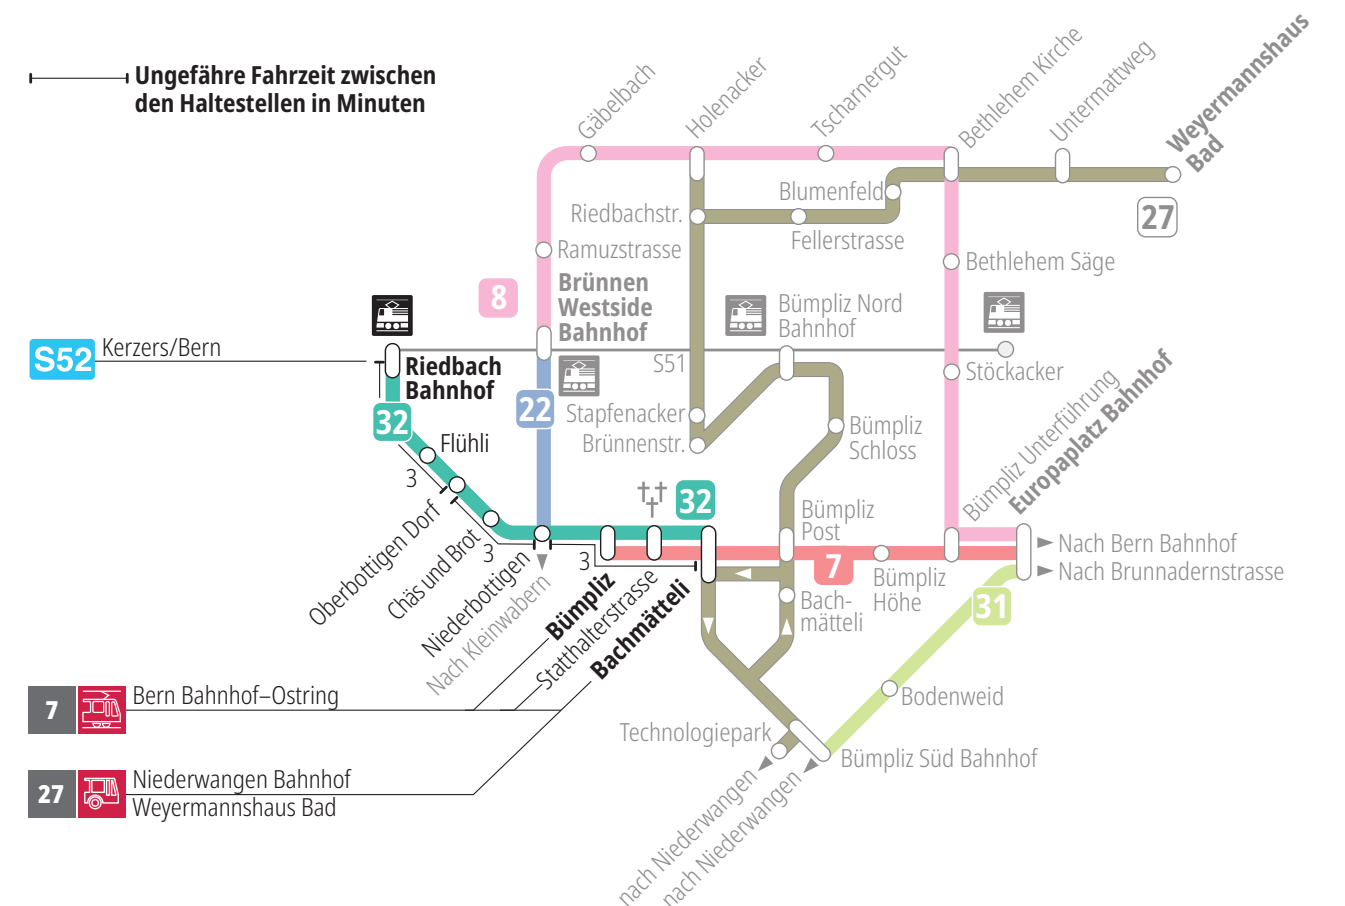

Linie 32

Riedbach Bahnhof – Bümpliz Bachmätteli
Bümpliz Bachmätteli – Riedbach Bahnhof

Abfahrten ab Chäs und Brot ►►► Riedbach Bahnhof

Gültig vom 10.12.2023 bis 14.12.2024

	Montag–Freitag	Samstag	Sonn- und Feiertag
5h	31		
6h	03 34	33	
7h	04 34	03 33	
8h	04 34	03 33	03 33
9h	03 33	03 33	03 33
10h	03 33	03 33	03 33
11h	03 33	03 33	03 33
12h	03 33	03 33	03 33
13h	03 33	03 33	03 33
14h	03 33	03 33	03 33
15h	03 34	03 33	03 33
16h	04 34	03 33	03 33
17h	04 34	03 33	03 33
18h	04 34	03 33	03 33
19h	03 33	03 33	03 33
20h	03 33	03 33	03 33
21h	03 33	03 33	03 33
22h	06 36	06 36	06 36
23h	06 36	06 36	06
0h	06 ^F	06	

Alles Niederflerbusse (ohne Gewähr) &

Für Anschlüsse und Einhaltung der Abfahrtszeiten besteht keine Gewähr.

Feiertage:

1. und 2. Januar, Karfreitag, Ostermontag, Auffahrt, Pfingstmontag, 1. August, 25. und 26. Dezember.

Zeichenerklärung:

F=Freitag

Aktuelle Infos zur Haltestelle und Verkehrsmeldungen

QR-Code scannen und Ihre nächsten Abfahrten in Echtzeit sehen

» öV Plus App: Fahrplan und Tickets schweizweit

✕ twitter.com/bernmobil