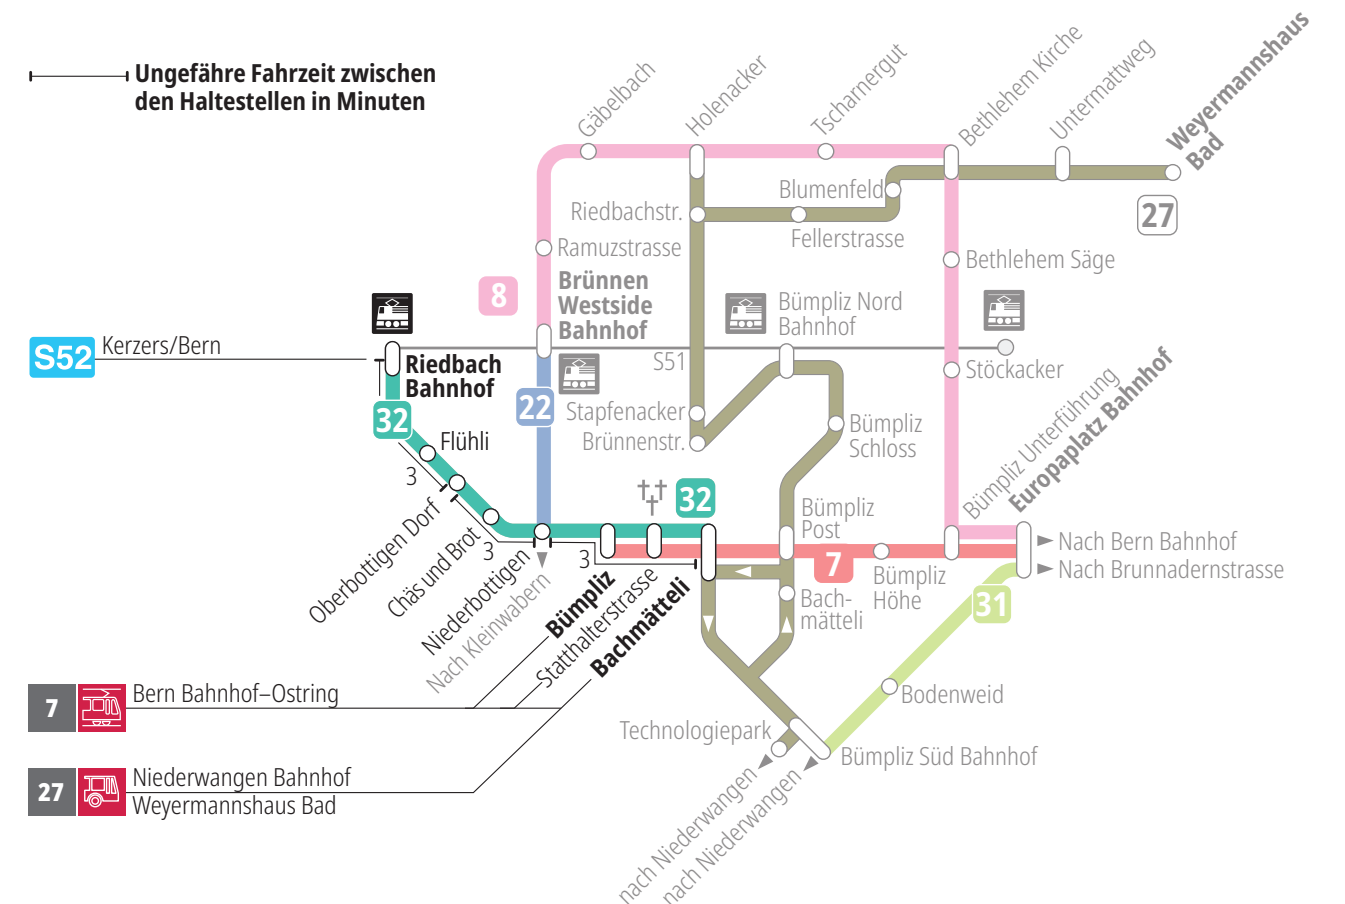

Linie 32

Riedbach Bahnhof – Bümpliz Bachmätteli
Bümpliz Bachmätteli – Riedbach Bahnhof

Abfahrten ab Chäs und Brot ►►► Bachmätteli

Gültig vom 10.12.2023 bis 14.12.2024

	Montag–Freitag	Samstag	Sonn- und Feiertag
5h	53		
6h	23 53	52	
7h	23 53	22 52	
8h	23 53	22 52	23 53
9h	23 53	23 53	23 53
10h	23 53	23 53	23 53
11h	23 53	23 53	23 53
12h	23 53	23 53	23 52
13h	23 53	23 53	22 52
14h	23 53	23 53	22 52
15h	22 52	23 53	22 52
16h	22 52	23 53	22 52
17h	22 52	23 53	22 53
18h	22 52	23 53	23 53
19h	22 52	23 52	23 53
20h	22 52	22 52	23 53
21h	22 55	22 55	23 56
22h	25 55	25 55	26 56
23h	25 55	25 55	26
0h	25 ^F	25	

Alles Niederflerbusse (ohne Gewähr) &

Für Anschlüsse und Einhaltung der Abfahrtszeiten besteht keine Gewähr.

Feiertage:

1. und 2. Januar, Karfreitag, Ostermontag, Auffahrt, Pfingstmontag, 1. August, 25. und 26. Dezember.

Zeichenerklärung:

F=Freitag

Aktuelle Infos zur Haltestelle und Verkehrsmeldungen

QR-Code scannen und Ihre nächsten Abfahrten in Echtzeit sehen

» öV Plus App: Fahrplan und Tickets schweizweit

✕ twitter.com/bernmobil