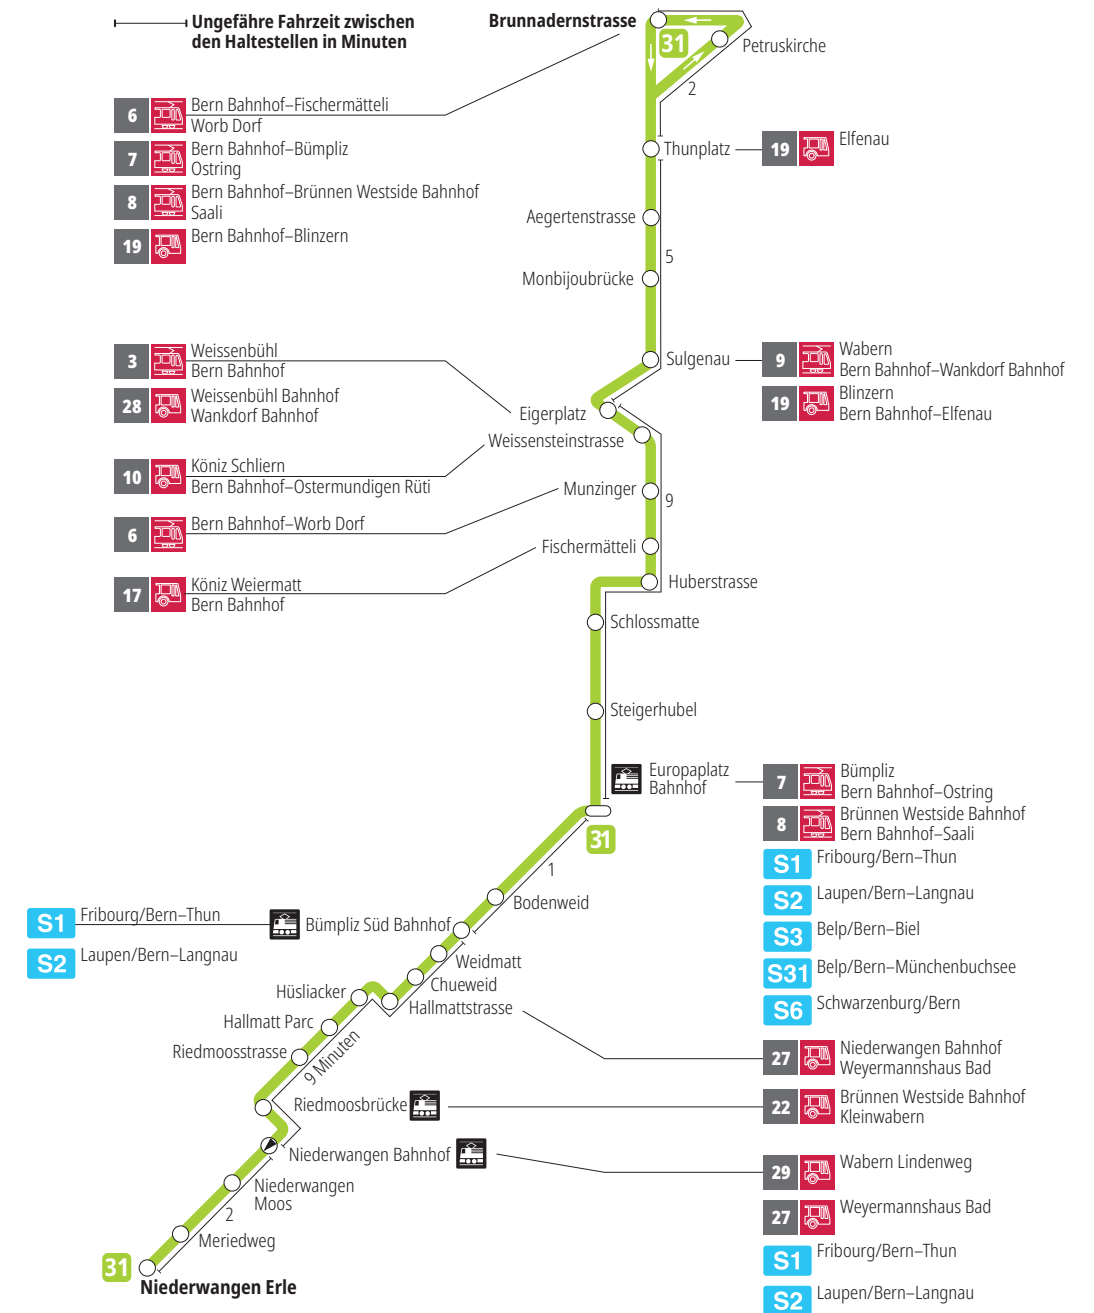

Linie 31

Niederwangen – Europaplatz Bahnhof – Brunnadernstrasse
Brunnadernstrasse – Europaplatz Bahnhof – Niederwangen

BERNMOBIL
ZUSAMMEN UNTERWEGS

Abfahrten ab Chueweid ►►► Brunnadernstrasse

Gültig vom 10.12.2023 bis 14.12.2024

Alles Niederflrbusse (ohne Gewähr) &

Für Anschlüsse und Einhaltung der Abfahrtszeiten besteht keine Gewähr.

Feiertage:

1. und 2. Januar, Karfreitag, Ostermontag, Auffahrt, Pfingstmontag, 1. August, 25. und 26. Dezember.

Zeichenerklärung:

x=fährt bis Europaplatz Bahnhof

Aktuelle Infos zur Haltestelle und Verkehrsmeldungen
QR-Code scannen und Ihre nächsten Abfahrten in Echtzeit sehen

- öV Plus App: Fahrplan und Tickets schweizweit
- ✕ twitter.com/bernmobil