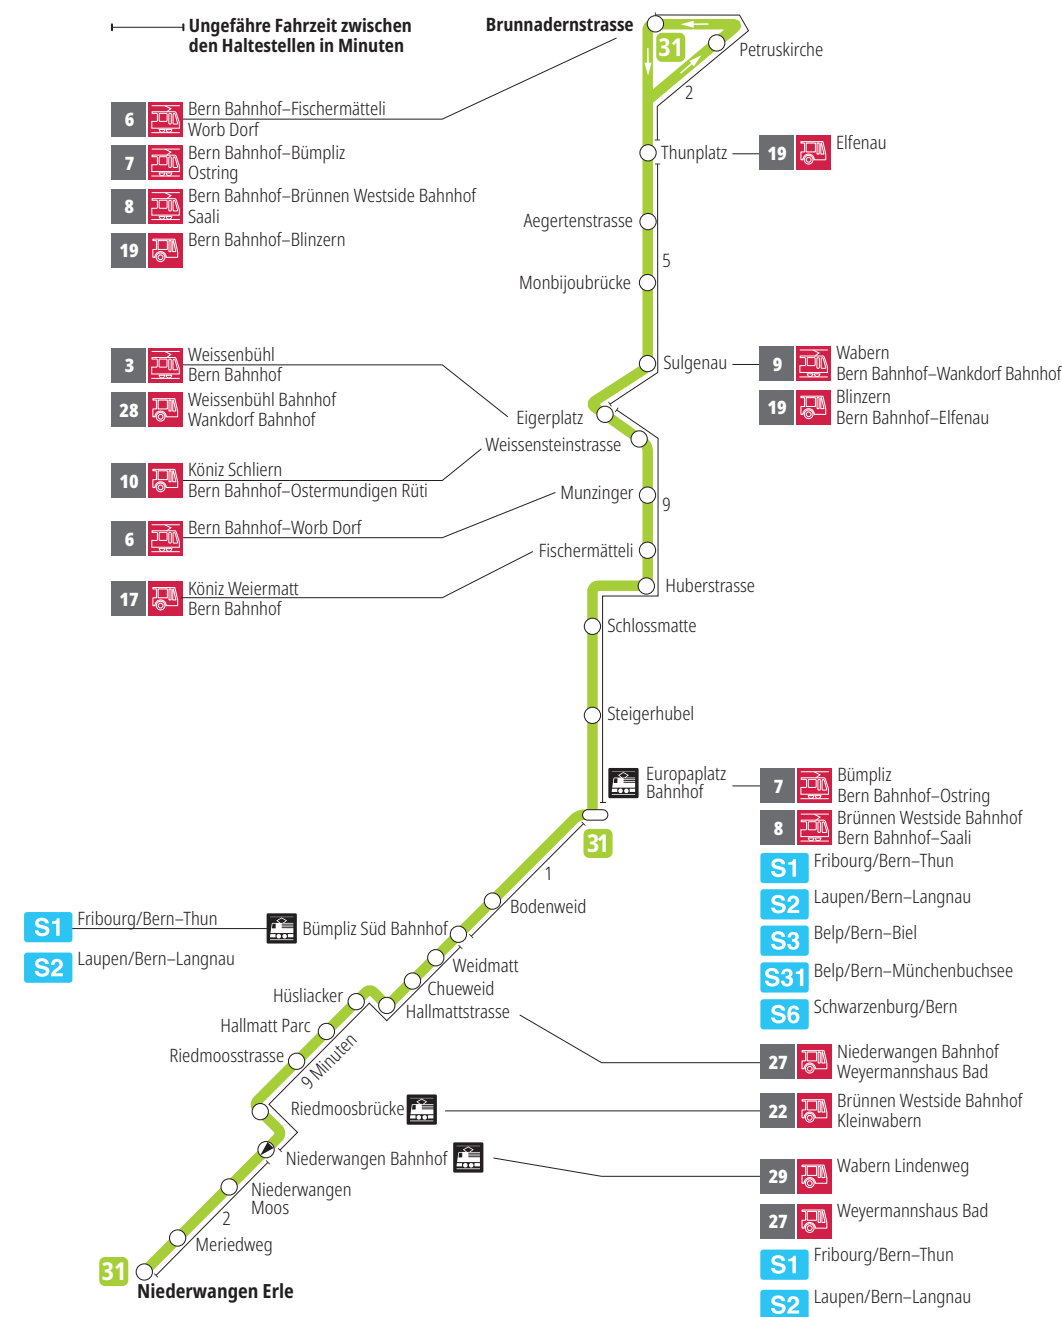

Linie 31

Niederwangen – Europaplatz Bahnhof – Brunnadernstrasse
Brunnadernstrasse – Europaplatz Bahnhof – Niederwangen

BERNMOBIL
ZUSAMMEN UNTERWEGS

Abfahrten ab Huberstrasse ►►► Niederwangen Bahnhof

Gültig vom 10.12.2023 bis 14.12.2024

Alles Niederflrbusse (ohne Gewähr) &

Für Anschlüsse und Einhaltung der Abfahrtszeiten besteht keine Gewähr.

Feiertage:

1. und 2. Januar, Karfreitag, Ostermontag, Auffahrt, Pfingstmontag, 1. August, 25. und 26. Dezember.

Zeichenerklärung:

x=fährt bis Europaplatz Bahnhof

Aktuelle Infos zur Haltestelle und Verkehrsmeldungen
QR-Code scannen und Ihre nächsten Abfahrten in Echtzeit sehen

- » öV Plus App: Fahrplan und Tickets schweizweit
- ✕ twitter.com/bernmobil