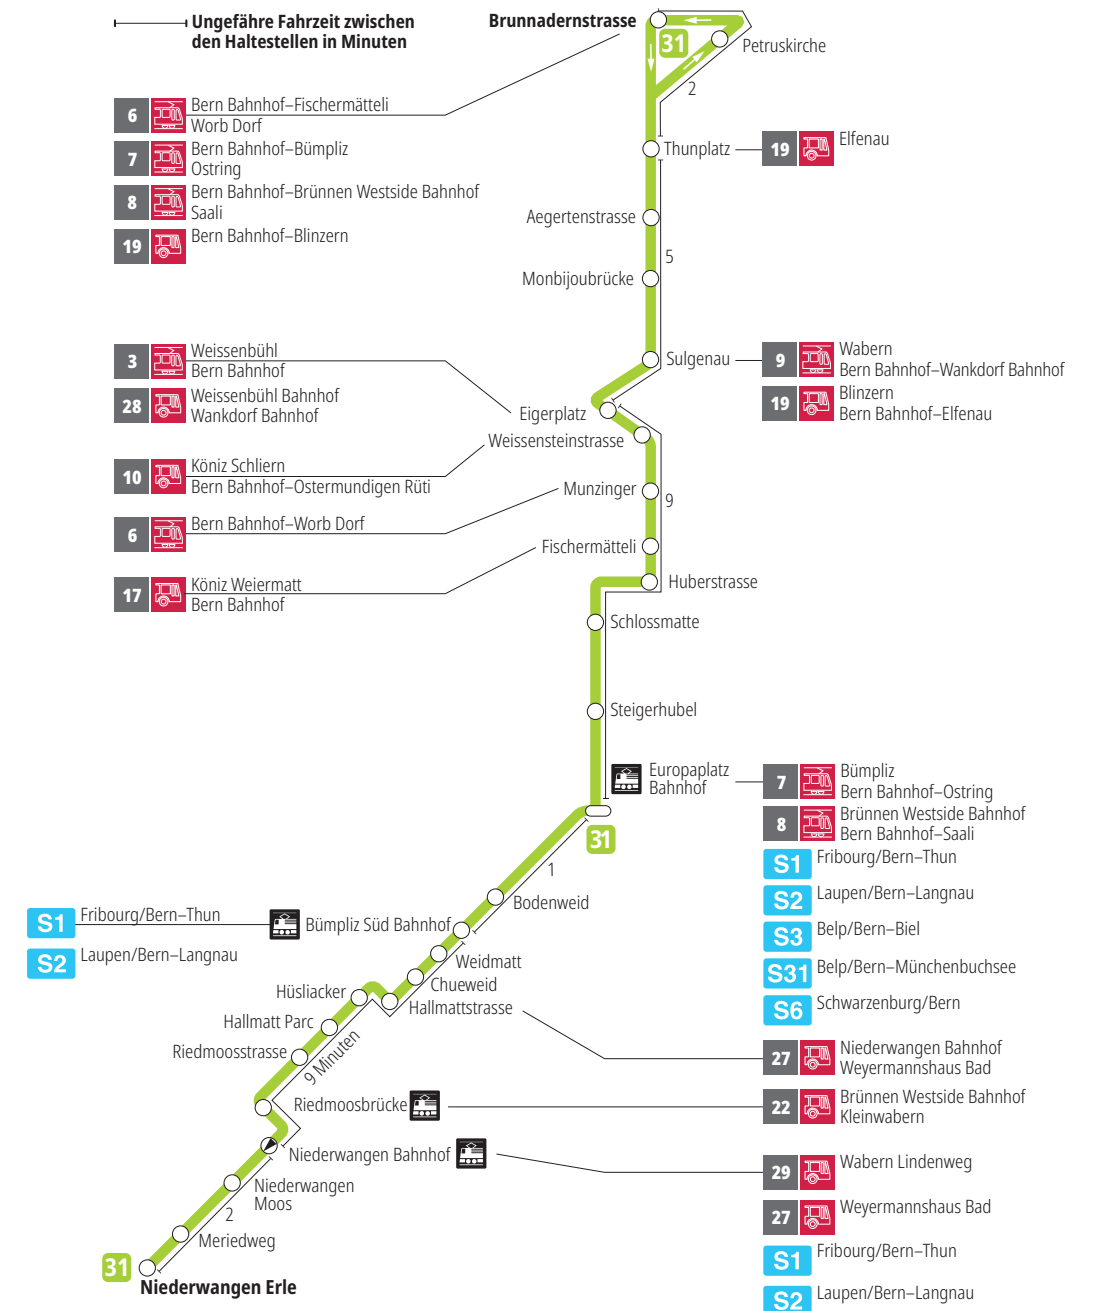

# Linie 31

Niederwangen – Europaplatz Bahnhof – Brunnadernstrasse  
Brunnadernstrasse – Europaplatz Bahnhof – Niederwangen

**BERNMOBIL**  
ZUSAMMEN UNTERWEGS

## Abfahrten ab Weissensteinstrasse ►►► Niederwangen Bahnhof

Gültig vom 10.12.2023 bis 14.12.2024

	Montag–Freitag	Samstag
5h		
6h	24 39 54	
7h	08 23 38 53	
8h	08 23 <sup>x</sup> 39 54 <sup>x</sup>	
9h	09	
10h		
11h	38 53 <sup>x</sup>	
12h	08 23 <sup>x</sup> 38 53 <sup>x</sup>	
13h	08 23 <sup>x</sup> 38 53 <sup>x</sup>	
14h	08 23 <sup>x</sup> 38 53 <sup>x</sup>	
15h	08 23 <sup>x</sup> 38 53	
16h	08 24 39 54	
17h	09 24 39 54	
18h	08 23 <sup>x</sup> 38 53 <sup>x</sup>	
19h	08 23 <sup>x</sup> 38	
20h		
21h		
22h		
23h		
0h		

Alles Niederflrbusse (ohne Gewähr) &

Für Anschlüsse und Einhaltung der Abfahrtszeiten besteht keine Gewähr.

Feiertage:

1. und 2. Januar, Karfreitag, Ostermontag, Auffahrt, Pfingstmontag, 1. August, 25. und 26. Dezember.

Zeichenerklärung:

x=fährt bis Europaplatz Bahnhof

**Aktuelle Infos zur Haltestelle und Verkehrsmeldungen**  
QR-Code scannen und Ihre nächsten Abfahrten in Echtzeit sehen

- » öV Plus App: Fahrplan und Tickets schweizweit
- ✕ twitter.com/bernmobil