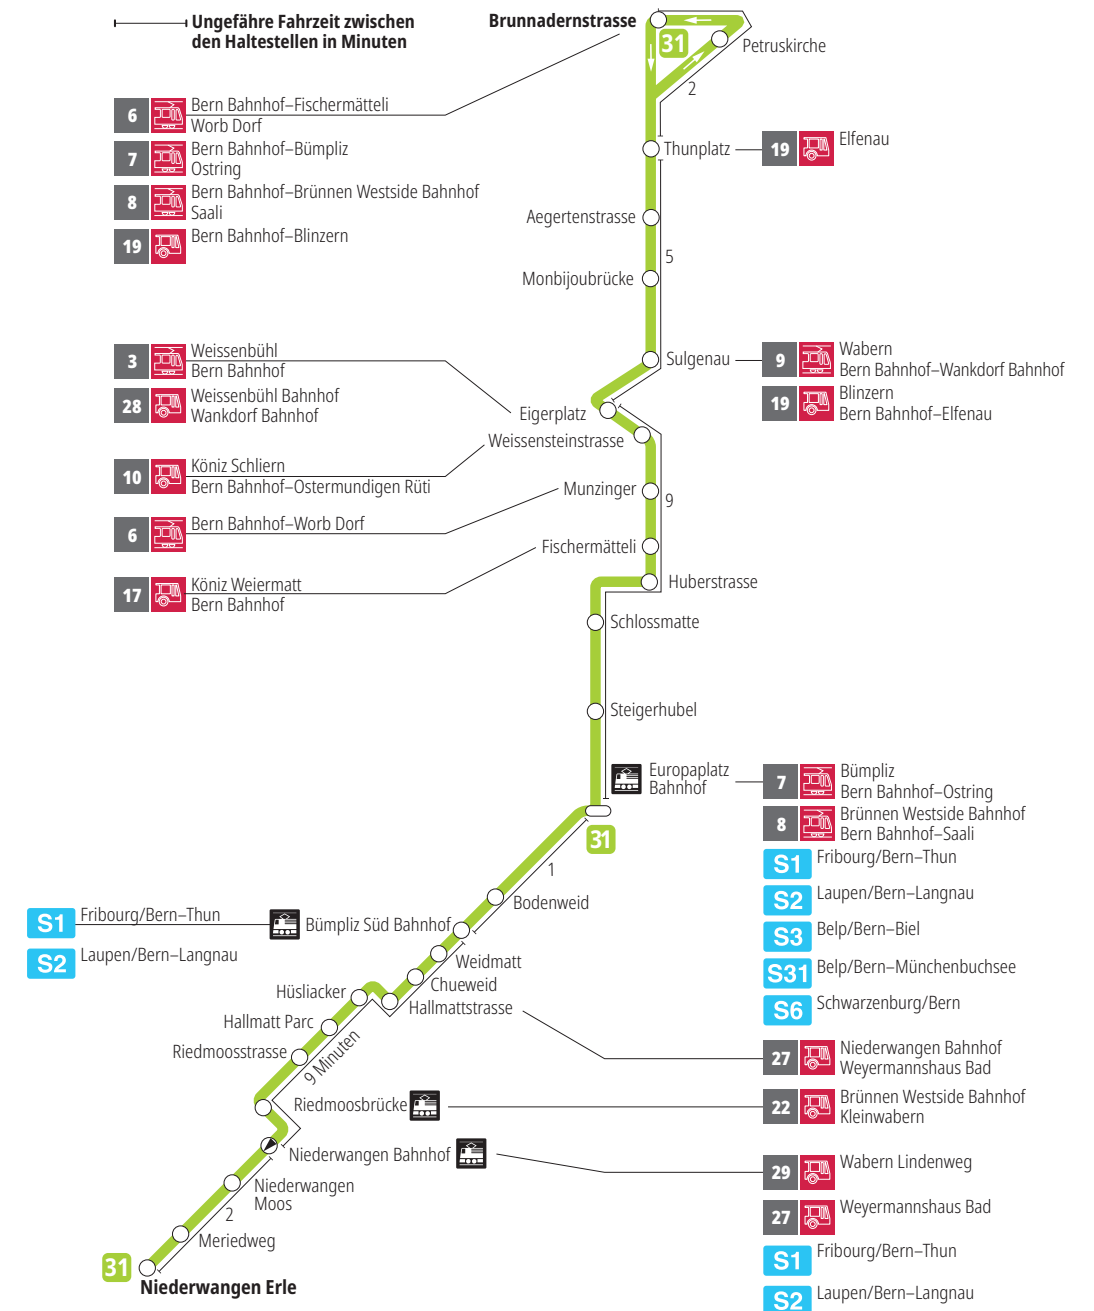

# Linie 31

Niederwangen – Europaplatz Bahnhof – Brunnadernstrasse  
Brunnadernstrasse – Europaplatz Bahnhof – Niederwangen

**BERNMOBIL**  
ZUSAMMEN UNTERWEGS

## Abfahrten ab Munzinger ►►► Niederwangen Bahnhof

Gültig vom 10.12.2023 bis 14.12.2024

	Montag–Freitag	Samstag
5h		
6h	26 41 56	
7h	10 25 40 55	
8h	10 25 <sup>x</sup> 41 56 <sup>x</sup>	
9h	11	
10h		
11h	40 55 <sup>x</sup>	
12h	10 25 <sup>x</sup> 40 55 <sup>x</sup>	
13h	10 25 <sup>x</sup> 40 55 <sup>x</sup>	
14h	10 25 <sup>x</sup> 40 55 <sup>x</sup>	
15h	10 25 <sup>x</sup> 40 55	
16h	11 27 42 57	
17h	12 27 42 57	
18h	11 25 <sup>x</sup> 40 55 <sup>x</sup>	
19h	10 25 <sup>x</sup> 40	
20h		
21h		
22h		
23h		
0h		

Alles Niederflrbusse (ohne Gewähr) &

Für Anschlüsse und Einhaltung der Abfahrtszeiten besteht keine Gewähr.

Feiertage:

1. und 2. Januar, Karfreitag, Ostermontag, Auffahrt, Pfingstmontag, 1. August, 25. und 26. Dezember.

**Zeichenerklärung:**

x=fährt bis Europaplatz Bahnhof

**Aktuelle Infos zur Haltestelle und Verkehrsmeldungen**  
QR-Code scannen und Ihre nächsten Abfahrten in Echtzeit sehen

- öV Plus App: Fahrplan und Tickets schweizweit
- ✕ twitter.com/bernmobil