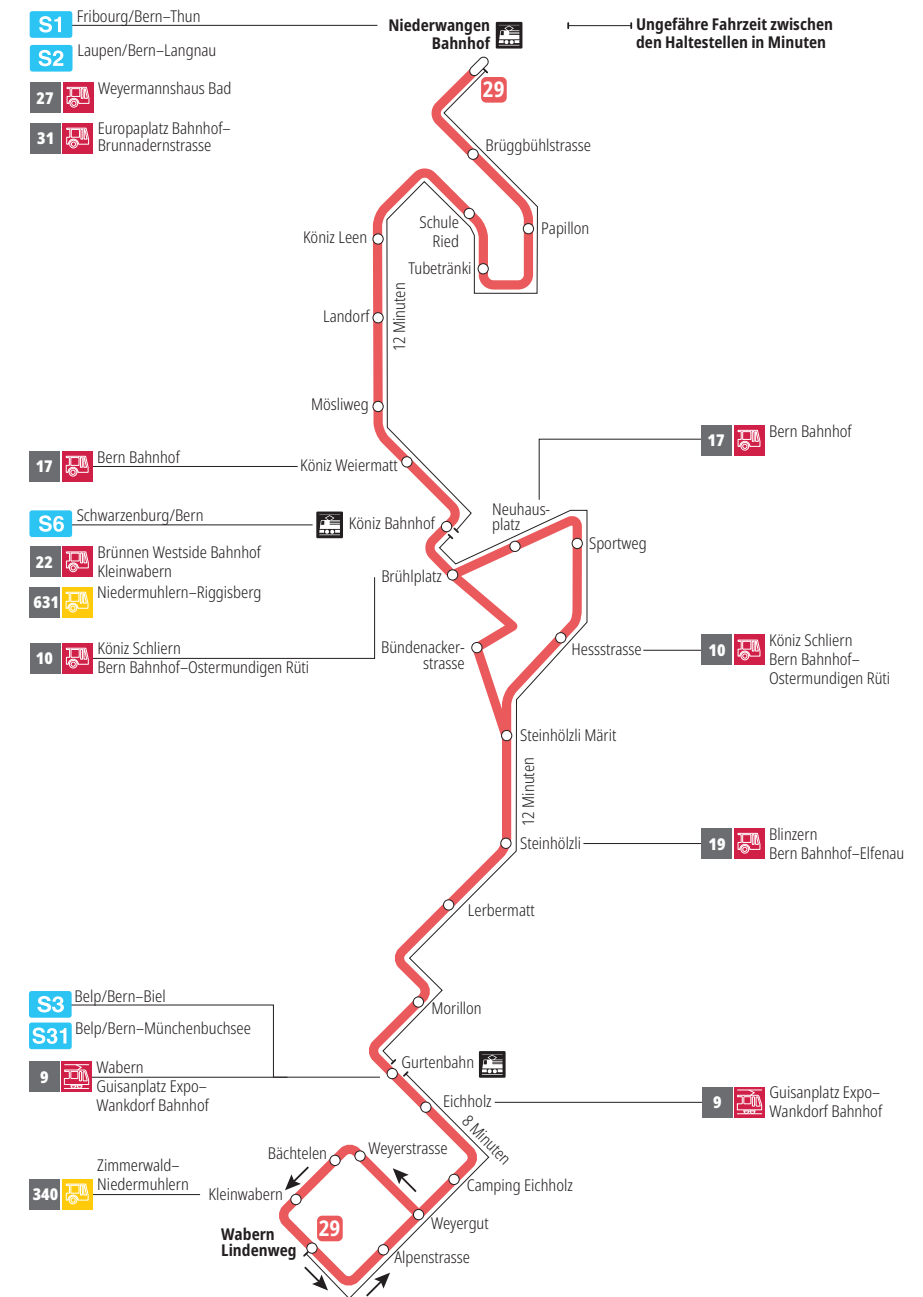

Linie 29

Niederwangen Bahnhof - Wabern Lindenweg
Wabern Lindenweg - Niederwangen Bahnhof

BERNMOBIL
ZUSAMMEN UNTERWEGS

Abfahrten ab Camping Eichholz ►►► Niederwangen Bahnhof

Gültig vom 10.12.2023 bis 14.12.2024

Alles Niederflrbusse (ohne Gewähr) &

Für Anschlüsse und Einhaltung der Abfahrtszeiten besteht keine Gewähr.

Feiertage:

1. und 2. Januar, Karfreitag, Ostermontag, Auffahrt, Pfingstmontag, 1. August, 25. und 26. Dezember.

Zeichenerklärung:

B=bedient Bündenackerstrasse

Aktuelle Infos zur Haltestelle und Verkehrsmeldungen

QR-Code scannen und Ihre nächsten Abfahrten in Echtzeit sehen

➔ öV Plus App: Fahrplan und Tickets schweizweit