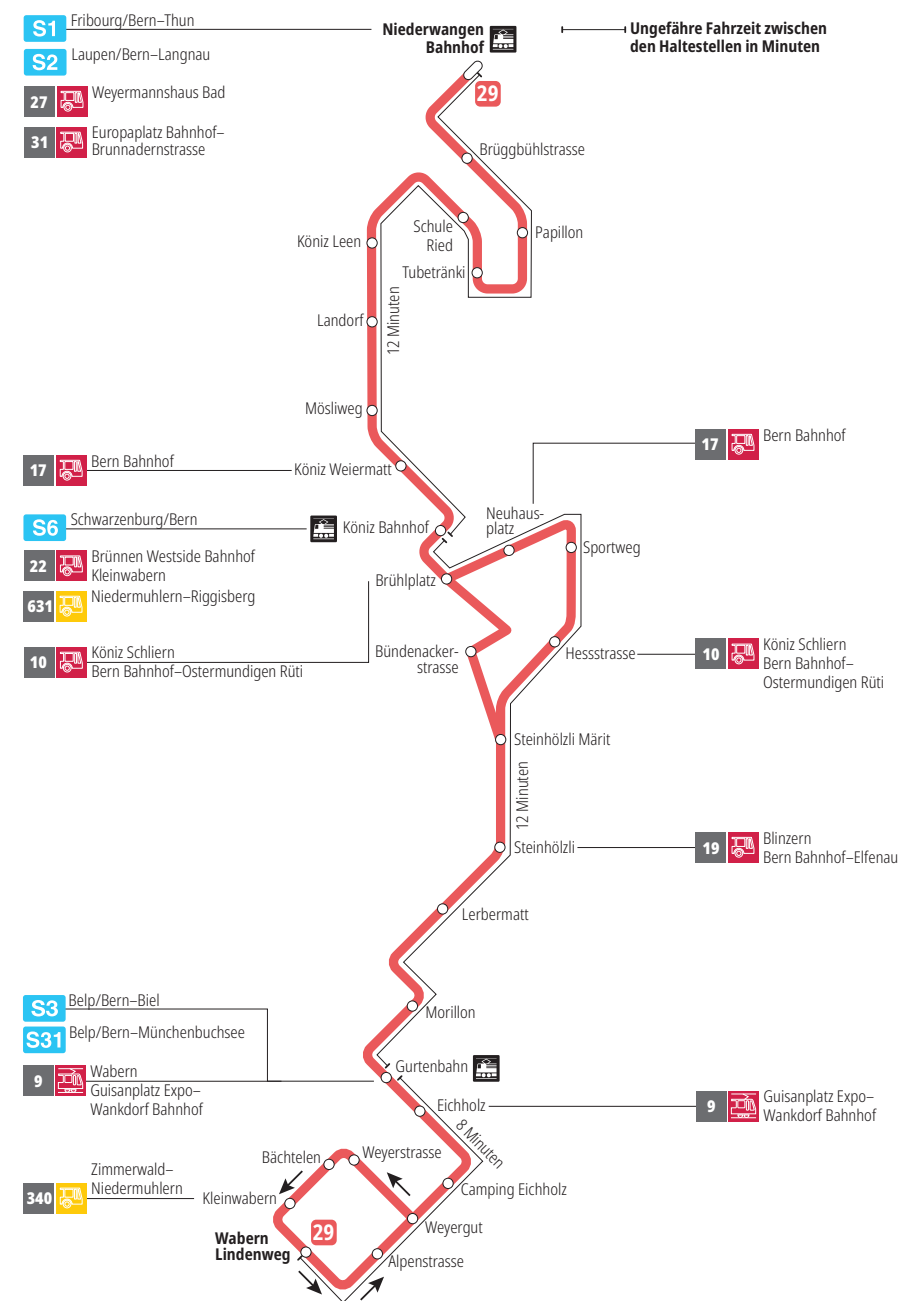

Linie 29

Niederwangen Bahnhof - Wabern Lindenweg
Wabern Lindenweg - Niederwangen Bahnhof

BERNMOBIL
ZUSAMMEN UNTERWEGS

Abfahrten ab Papillon >>> Niederwangen Bahnhof

Gültig vom 10.12.2023 bis 14.12.2024

	Montag–Freitag	Samstag	Sonn- und Feiertag
5h			
6h	19 34 49		
7h	04 19 34 49	19 49	
8h	04 19 33 48	19 49	49
9h	03 18 33 48	04 19 34 49	19 49
10h	03 18 33 48	04 19 34 49	19 49
11h	03 18 33 48	04 19 34 49	19 49
12h	03 18 33 48	04 19 34 48	19 49
13h	03 18 33 49	03 18 33 48	19 49
14h	04 19 34 49	03 18 33 48	19 49
15h	04 19 34 49	03 18 33 48	19 49
16h	04 19 34 49	03 18 33 48	19 49
17h	04 19 34 49	03 18 33 48	19 49
18h	04 19 34 49	03 18 34 49	19 49
19h	04 19 33 48	04 19 49	19 51
20h	03 18 34 51	19 51	21 51
21h	21 51	21 51	21 51
22h	21 55	21 55	21 55
23h			
0h			

Alles Niederflerbusse (ohne Gewähr) &

Für Anschlüsse und Einhaltung der Abfahrtszeiten besteht keine Gewähr.

Feiertage:

1. und 2. Januar, Karfreitag, Ostermontag, Auffahrt, Pfingstmontag, 1. August, 25. und 26. Dezember.

Aktuelle Infos zur Haltestelle und Verkehrsmeldungen
QR-Code scannen und Ihre nächsten Abfahrten in Echtzeit sehen

- öV Plus App: Fahrplan und Tickets schweizweit
- twitter.com/bernmobil

Infos zur Mobilität in Stadt und Region Bern