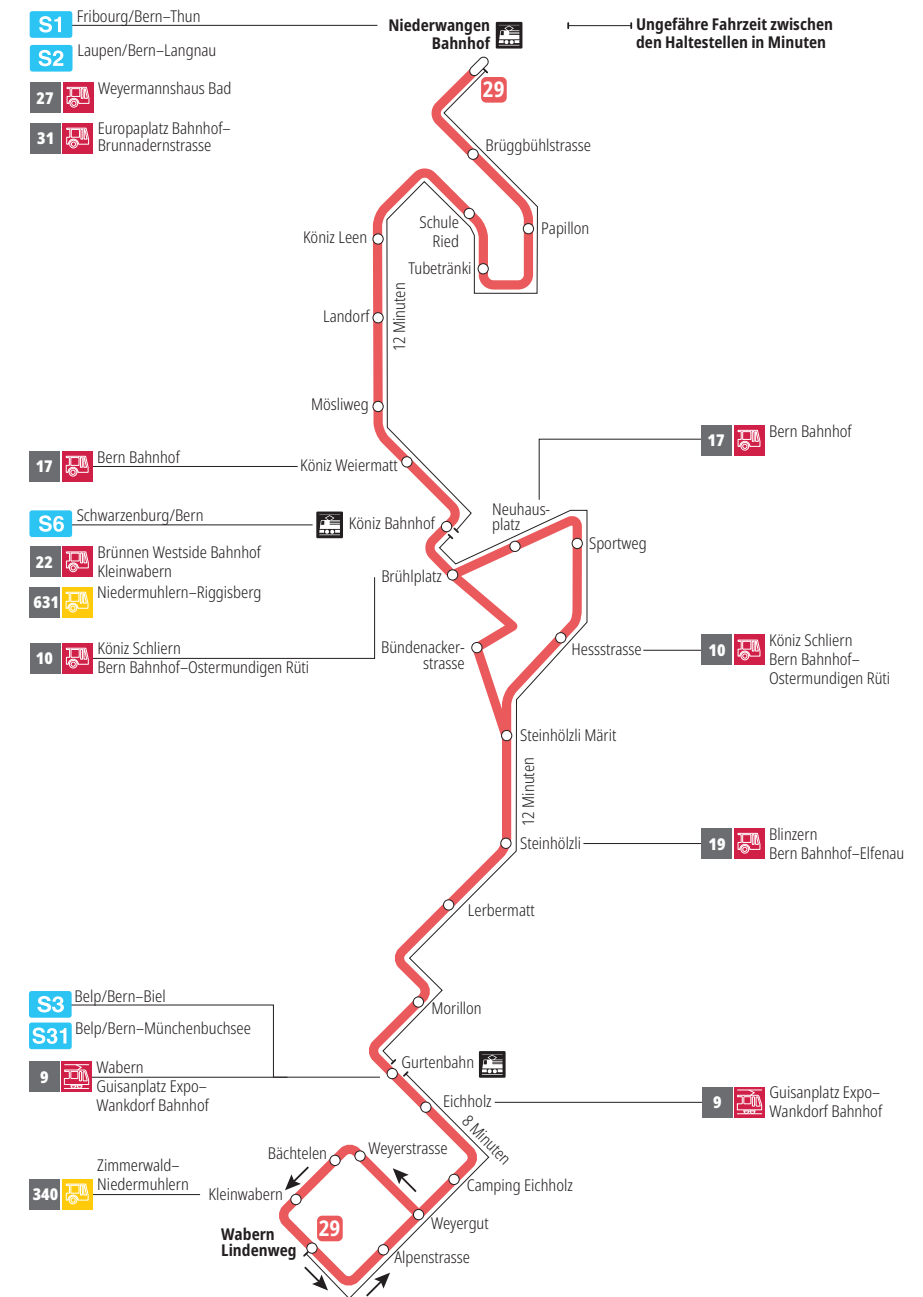

Linie 29

Niederwangen Bahnhof - Wabern Lindenweg
Wabern Lindenweg - Niederwangen Bahnhof

Abfahrten ab Wabern Lindenweg ►►► Niederwangen Bahnhof

Gültig vom 10.12.2023 bis 14.12.2024

	Montag–Freitag	Samstag	Sonn- und Feiertag
5h	55		
6h	10 22 37 52	57	
7h	07 22 37 52	27 56	
8h	08 23 38 53	26 41 56	29 ^B 59 ^B
9h	08 23 38 53	10 25 40 55	29 ^B 59 ^B
10h	08 23 38 53	10 25 40 55	29 ^B 57 ^B
11h	08 23 38 53	10 25 40 55	27 ^B 57 ^B
12h	08 23 38 53	10 23 38 53	27 ^B 57 ^B
13h	08 23 38 53	08 23 38 53	26 ^B 56 ^B
14h	08 23 38 53	08 23 38 53	26 ^B 56 ^B
15h	08 23 36 51	08 23 38 53	26 ^B 56 ^B
16h	06 21 36 51	08 23 38 53	26 ^B 56 ^B
17h	06 21 36 51	08 23 38 53	26 ^B 56 ^B
18h	06 23 38 53	10 25 40 55	28 ^B 58 ^B
19h	08 23 38 53	25 55	30 ^B
20h	11 30 ^B	30 ^B	00 ^B 30 ^B
21h	00 ^B 30 ^B	00 ^B 30 ^B	00 ^B 30 ^B
22h	00 ^B 30 ^B	00 ^B 30 ^B	00 ^B 30 ^B
23h			
0h			

Alles Niederflrbusse (ohne Gewähr) &

Für Anschlüsse und Einhaltung der Abfahrtszeiten besteht keine Gewähr.

Feiertage:

1. und 2. Januar, Karfreitag, Ostermontag, Auffahrt, Pfingstmontag, 1. August, 25. und 26. Dezember.

Zeichenerklärung:

B=bedient Bündenackerstrasse

Aktuelle Infos zur Haltestelle und Verkehrsmeldungen

QR-Code scannen und Ihre nächsten Abfahrten in Echtzeit sehen

➡ öV Plus App: Fahrplan und Tickets schweizweit