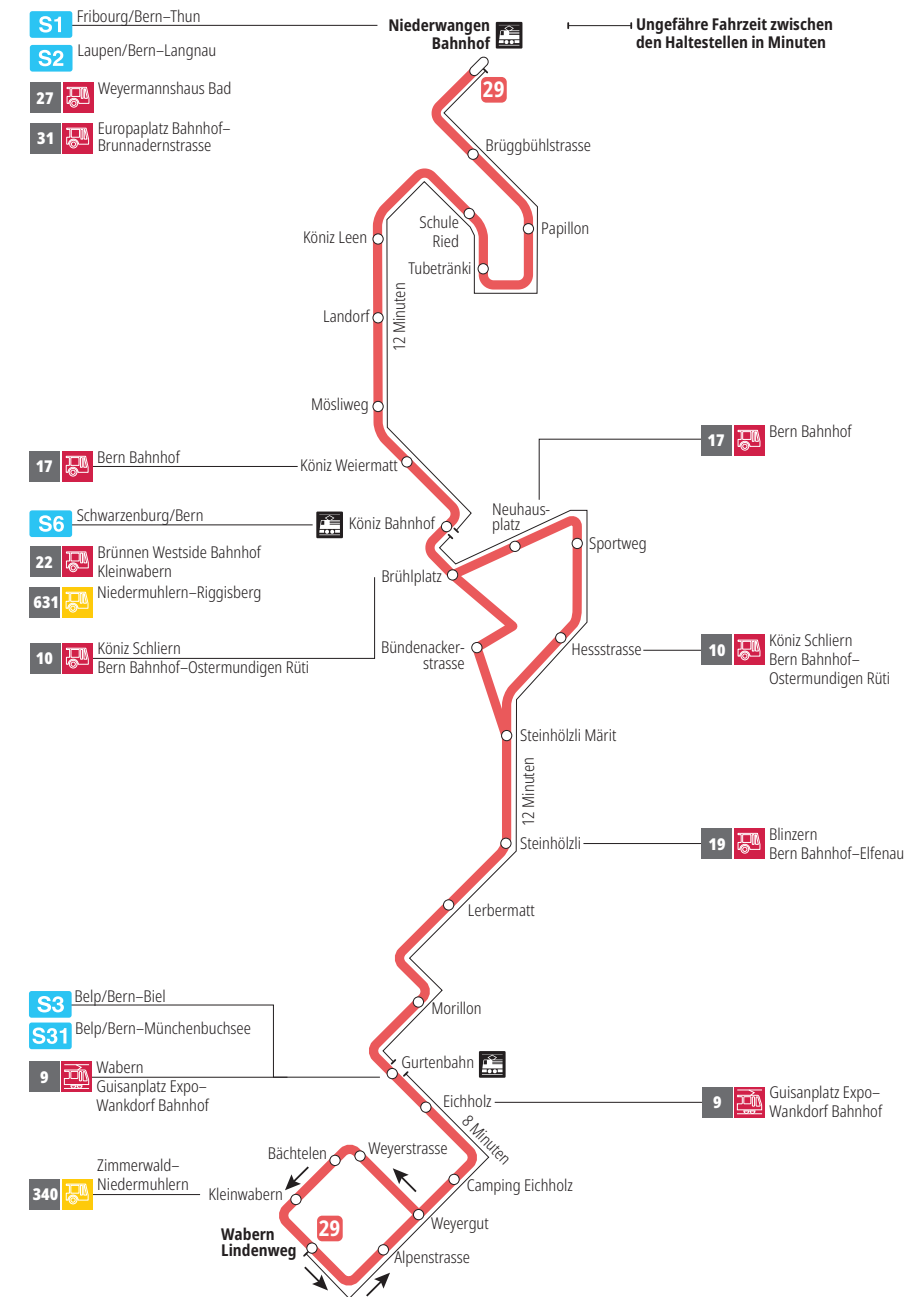

# Linie 29

Niederwangen Bahnhof - Wabern Lindenweg  
Wabern Lindenweg - Niederwangen Bahnhof

## Abfahrten ab Hessesstrasse ►►► Niederwangen Bahnhof

Gültig vom 10.12.2023 bis 14.12.2024

	Montag–Freitag	Samstag	Sonn- und Feiertag
5h			
6h	07 22 35 50		
7h	05 20 35 50	08 38	
8h	05 20 35 50	07 37 52	
9h	05 20 35 50	07 22 37 52	
10h	05 20 35 50	07 22 37 52	
11h	05 20 35 50	07 22 37 52	
12h	05 20 35 50	07 22 35 50	
13h	05 20 35 50	05 20 35 50	
14h	05 20 35 50	05 20 35 50	
15h	05 20 35 49	05 20 35 50	
16h	04 19 34 49	05 20 35 50	
17h	04 19 34 49	05 20 35 50	
18h	04 19 35 50	05 22 37 52	
19h	05 20 35 50	07 37	
20h	05 22	07	
21h			
22h			
23h			
0h			

Alles Niederflrbusse (ohne Gewähr) &

Für Anschlüsse und Einhaltung der Abfahrtszeiten besteht keine Gewähr.

Feiertage:

1. und 2. Januar, Karfreitag, Ostermontag, Auffahrt, Pfingstmontag, 1. August, 25. und 26. Dezember.

**Aktuelle Infos zur Haltestelle und Verkehrsmeldungen**  
QR-Code scannen und Ihre nächsten Abfahrten in Echtzeit sehen

» öV Plus App: Fahrplan und Tickets schweizweit

✕ twitter.com/bernmobil