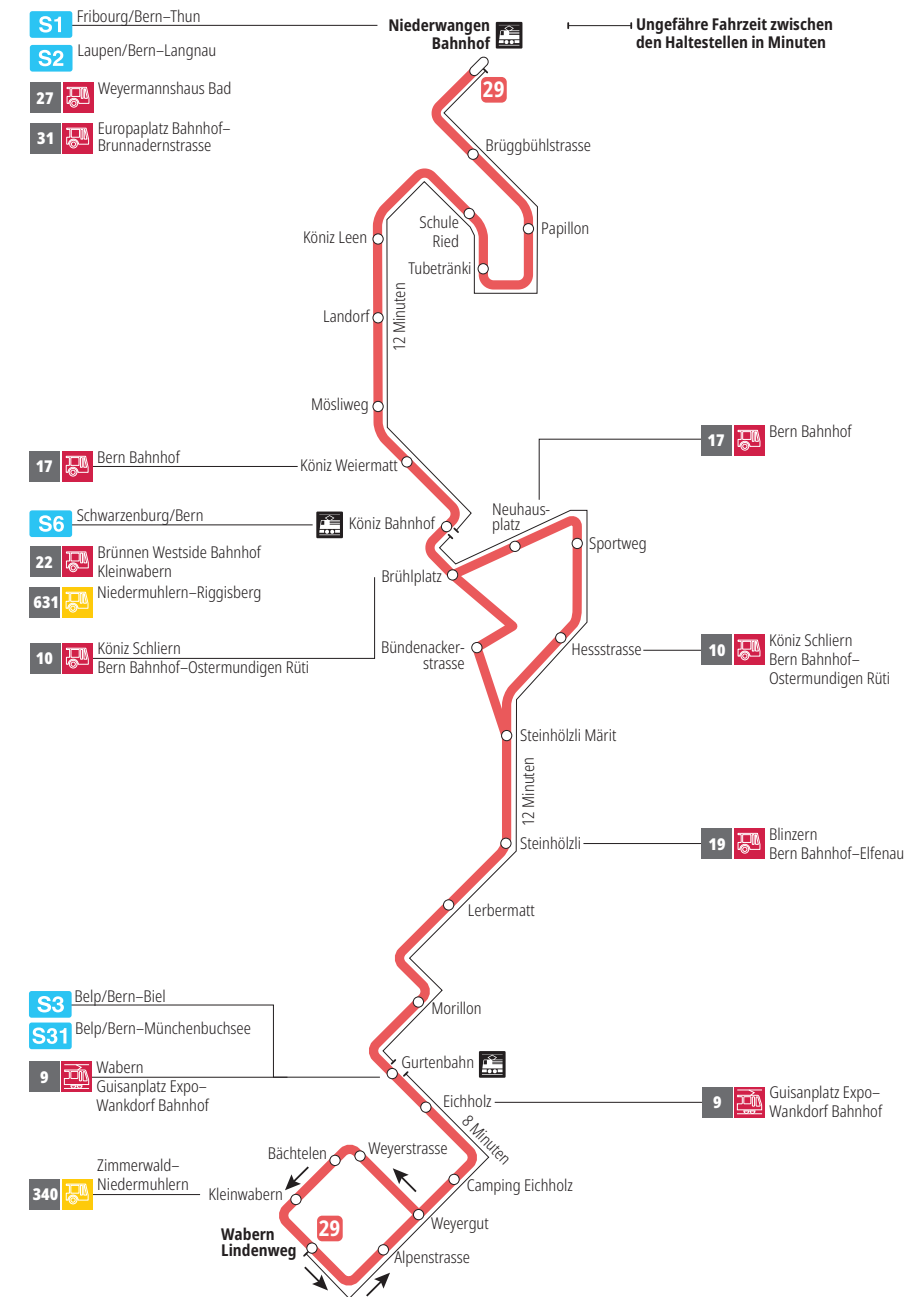

Linie 29

Niederwangen Bahnhof - Wabern Lindenweg
Wabern Lindenweg - Niederwangen Bahnhof

Abfahrten ab Eichholz ►►► Wabern Lindenweg

Gültig vom 10.12.2023 bis 14.12.2024

	Montag–Freitag	Samstag	Sonn- und Feiertag
5h			
6h	27 42 58		
7h	13 28 43 58	26 56	
8h	13 28 43 58	26 41 56	53
9h	13 28 43 58	11 27 42 57	23 53
10h	13 28 43 58	12 27 42 57	23 54
11h	13 28 43 58	12 27 42 58	24 55
12h	13 28 43 58	13 28 43 58	25 55
13h	13 28 43 58	13 28 43 58	25 55
14h	13 28 43 58	13 28 43 58	25 55
15h	13 28 43 58	13 28 43 58	25 55
16h	13 30 45	13 28 43 58	25 55
17h	00 15 30 45	13 28 43 58	25 55
18h	00 15 28 43 58	13 26 41 56	25 55
19h	13 28 43 58	11 26 56	24 54
20h	13 26 41 54	26 53	23 53
21h	24 54	23 53	23 53
22h	24 54	23 53	23 53
23h			
0h			

Alles Niederflrbusse (ohne Gewähr) &

Für Anschlüsse und Einhaltung der Abfahrtszeiten besteht keine Gewähr.

Feiertage:

1. und 2. Januar, Karfreitag, Ostermontag, Auffahrt, Pfingstmontag, 1. August, 25. und 26. Dezember.

Aktuelle Infos zur Haltestelle und Verkehrsmeldungen
QR-Code scannen und Ihre nächsten Abfahrten in Echtzeit sehen

- öV Plus App: Fahrplan und Tickets schweizweit
- twitter.com/bernmobil

Infos zur Mobilität in Stadt und Region Bern