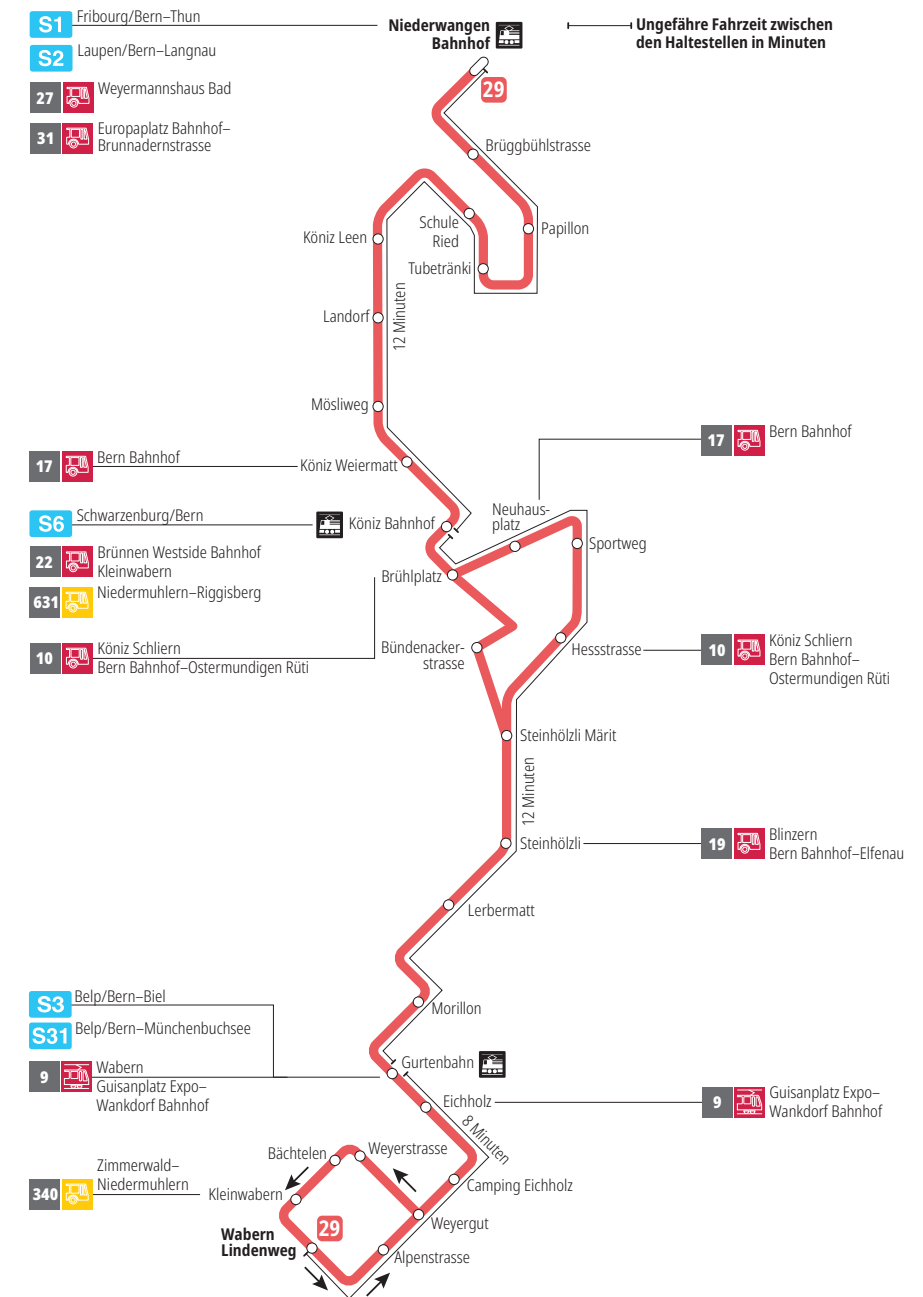

# Linie 29

Niederwangen Bahnhof - Wabern Lindenweg  
Wabern Lindenweg - Niederwangen Bahnhof

**BERNMOBIL**  
ZUSAMMEN UNTERWEGS

## Abfahrten ab Camping Eichholz ►►► Wabern Lindenweg

Gültig vom 10.12.2023 bis 14.12.2024

	Montag–Freitag	Samstag	Sonn- und Feiertag
5h			
6h	28 43 59		
7h	14 29 44 59	26 56	
8h	14 29 44 59	26 41 56	54
9h	14 29 44 59	11 28 43 58	24 54
10h	14 29 44 59	13 28 43 58	24 54
11h	14 29 44 59	13 28 43 59	24 56
12h	14 29 44 59	14 29 44 59	26 56
13h	14 29 44 59	14 29 44 59	26 56
14h	14 29 44 59	14 29 44 59	26 56
15h	14 29 44 59	14 29 44 59	26 56
16h	14 31 46	14 29 44 59	26 56
17h	01 16 31 46	14 29 44 59	26 56
18h	01 16 29 44 59	14 27 42 57	26 56
19h	14 29 44 59	12 27 57	24 54
20h	14 27 42 54	27 54	24 54
21h	24 54	24 54	24 54
22h	24 54	24 54	24 54
23h			
0h			

Alles Niederflrbusse (ohne Gewähr) &

Für Anschlüsse und Einhaltung der Abfahrtszeiten besteht keine Gewähr.

Feiertage:

1. und 2. Januar, Karfreitag, Ostermontag, Auffahrt, Pfingstmontag, 1. August, 25. und 26. Dezember.

**Aktuelle Infos zur Haltestelle und Verkehrsmeldungen**  
QR-Code scannen und Ihre nächsten Abfahrten in Echtzeit sehen

- öV Plus App: Fahrplan und Tickets schweizweit
- twitter.com/bernmobil