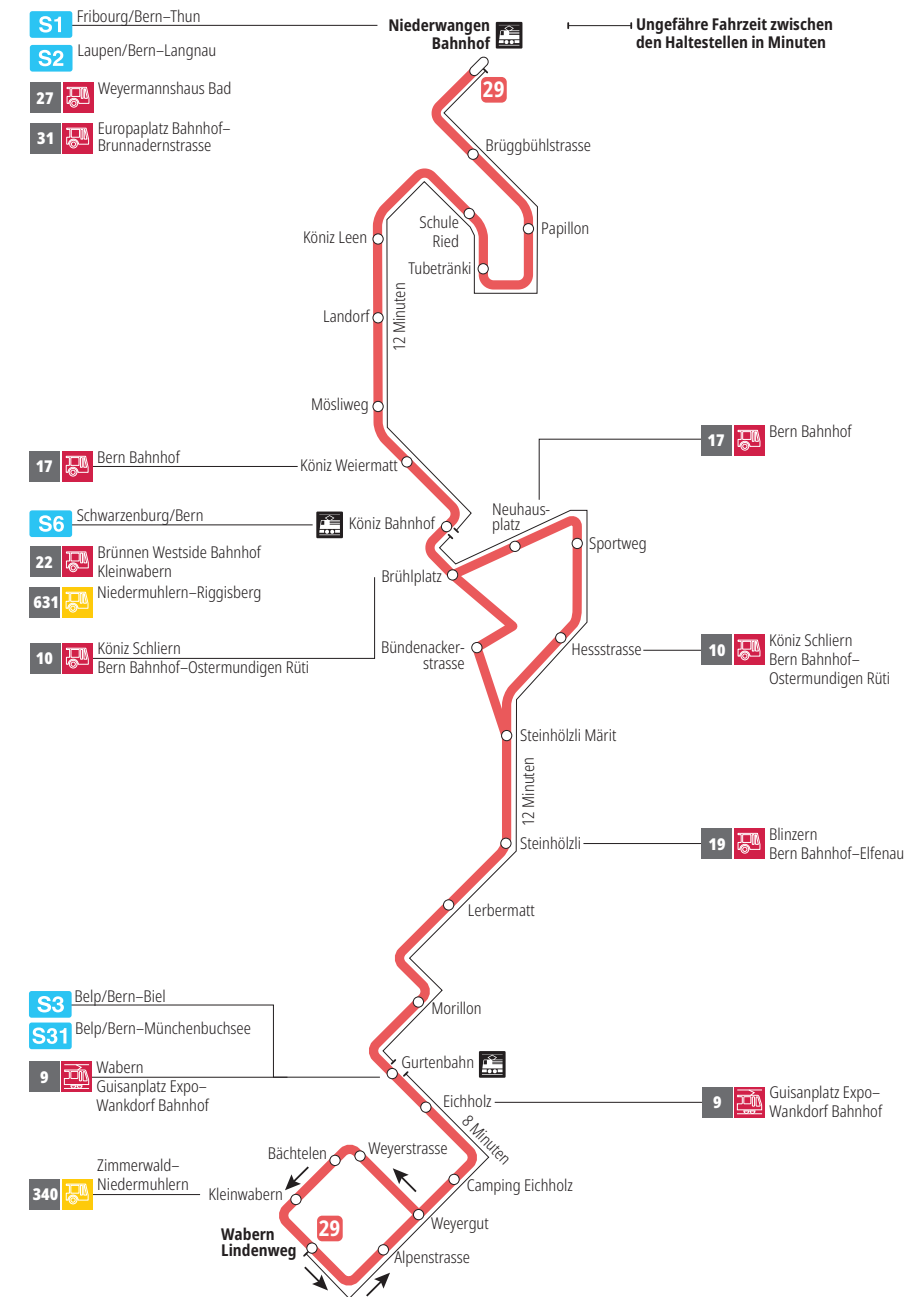

Linie 29

Niederwangen Bahnhof - Wabern Lindenweg
Wabern Lindenweg - Niederwangen Bahnhof

Abfahrten ab Lerbermatt ►►► Wabern Lindenweg

Gültig vom 10.12.2023 bis 14.12.2024

	Montag–Freitag	Samstag	Sonn- und Feiertag
5h			
6h	23 38 54		
7h	09 24 39 54	22 52	
8h	09 24 39 54	22 37 52	50
9h	09 24 39 54	07 23 38 53	20 50
10h	09 24 39 54	08 23 38 53	20 50
11h	09 24 39 54	08 23 38 54	20 51
12h	09 24 39 54	09 24 39 54	21 51
13h	09 24 39 54	09 24 39 54	21 51
14h	09 24 39 54	09 24 39 54	21 51
15h	09 24 39 54	09 24 39 54	21 51
16h	09 25 40 55	09 24 39 54	21 51
17h	10 25 40 55	09 24 39 54	21 51
18h	10 24 39 54	09 23 38 52	21 51
19h	09 24 39 54	07 22 52	20 50
20h	09 22 37 50	22 50	20 50
21h	20 50	20 50	20 50
22h	20 50	20 50	20 50
23h			
0h			

Alles Niederflerbusse (ohne Gewähr) &

Für Anschlüsse und Einhaltung der Abfahrtszeiten besteht keine Gewähr.

Feiertage:

1. und 2. Januar, Karfreitag, Ostermontag, Auffahrt, Pfingstmontag, 1. August, 25. und 26. Dezember.

Aktuelle Infos zur Haltestelle und Verkehrsmeldungen
QR-Code scannen und Ihre nächsten Abfahrten in Echtzeit sehen

►► öV Plus App: Fahrplan und Tickets schweizweit

✕ twitter.com/bernmobil

Infos zur Mobilität in Stadt und Region Bern