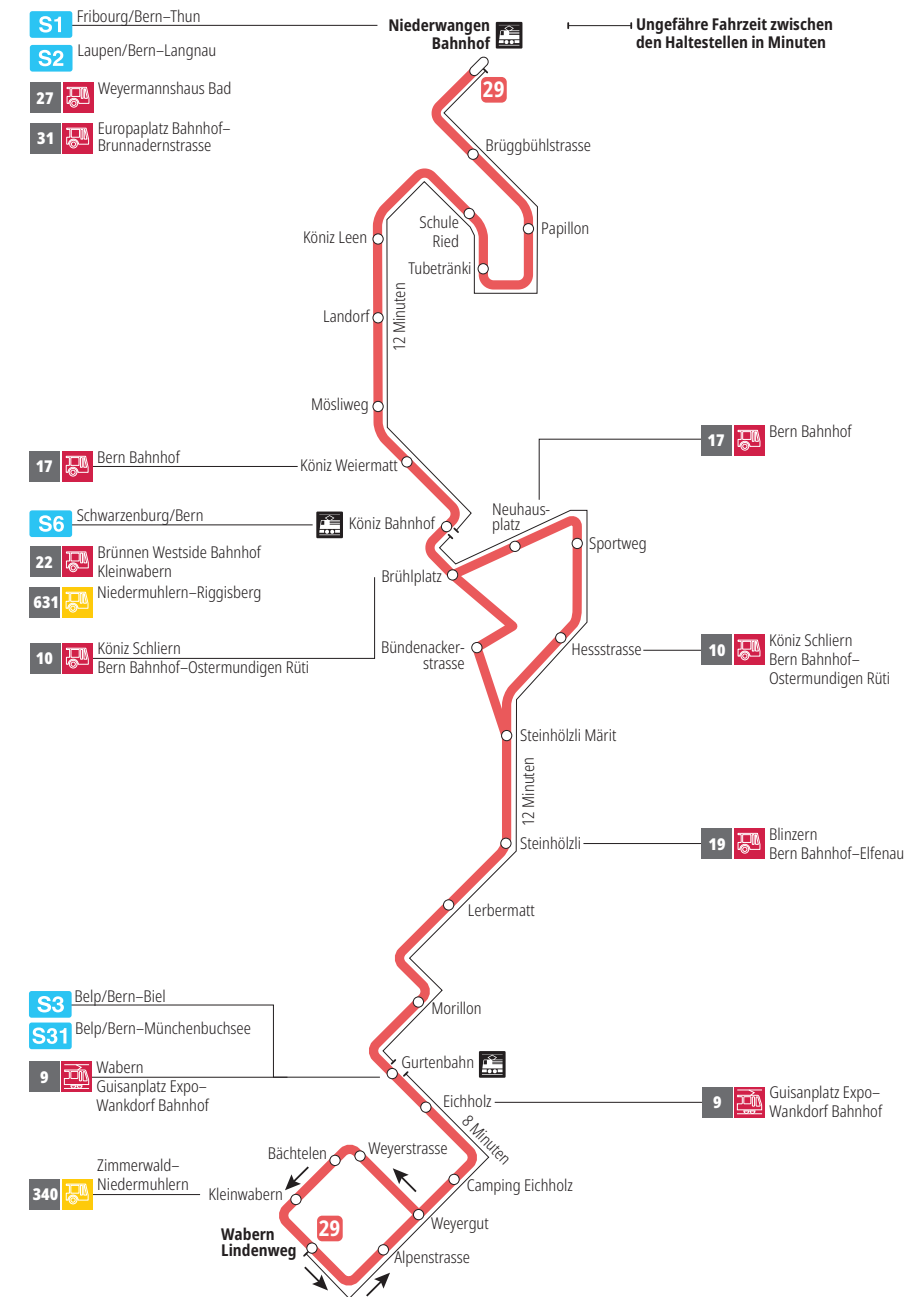

Linie 29

Niederwangen Bahnhof - Wabern Lindenweg
Wabern Lindenweg - Niederwangen Bahnhof

BERNMOBIL
ZUSAMMEN UNTERWEGS

Abfahrten ab Landorf ►►► Wabern Lindenweg

Gültig vom 10.12.2023 bis 14.12.2024

	Montag–Freitag	Samstag	Sonn- und Feiertag
5h			
6h	10 25 41 56		
7h	11 26 41 56	10 40	
8h	11 25 40 55	10 25 40 55	40 ^B
9h	10 25 40 55	10 25 40 55	10 ^B 40 ^B
10h	10 25 40 55	10 25 40 55	10 ^B 40 ^B
11h	10 25 40 55	10 25 40 55	10 ^B 40 ^B
12h	10 25 40 55	10 25 40 55	10 ^B 40 ^B
13h	10 25 40 55	10 25 40 55	10 ^B 40 ^B
14h	10 25 40 55	10 25 40 55	10 ^B 40 ^B
15h	10 25 40 55	10 25 40 55	10 ^B 40 ^B
16h	11 26 41 56	10 25 40 55	10 ^B 40 ^B
17h	11 26 41 56	10 25 40 55	10 ^B 40 ^B
18h	10 25 40 55	10 25 40 55	10 ^B 40 ^B
19h	10 25 40 55	10 40	10 ^B 40 ^B
20h	10 25 40 ^B	10 40 ^B	10 ^B 40 ^B
21h	10 ^B 40 ^B	10 ^B 40 ^B	10 ^B 40 ^B
22h	10 ^B 40 ^B	10 ^B 40 ^B	10 ^B 40 ^B
23h			
0h			

Alles Niederflrbusse (ohne Gewähr) &

Für Anschlüsse und Einhaltung der Abfahrtszeiten besteht keine Gewähr.

Feiertage:

1. und 2. Januar, Karfreitag, Ostermontag, Auffahrt, Pfingstmontag, 1. August, 25. und 26. Dezember.

Zeichenerklärung:

B=bedient Bündenackerstrasse

Aktuelle Infos zur Haltestelle und Verkehrsmeldungen

QR-Code scannen und Ihre nächsten Abfahrten in Echtzeit sehen

➡ öV Plus App: Fahrplan und Tickets schweizweit