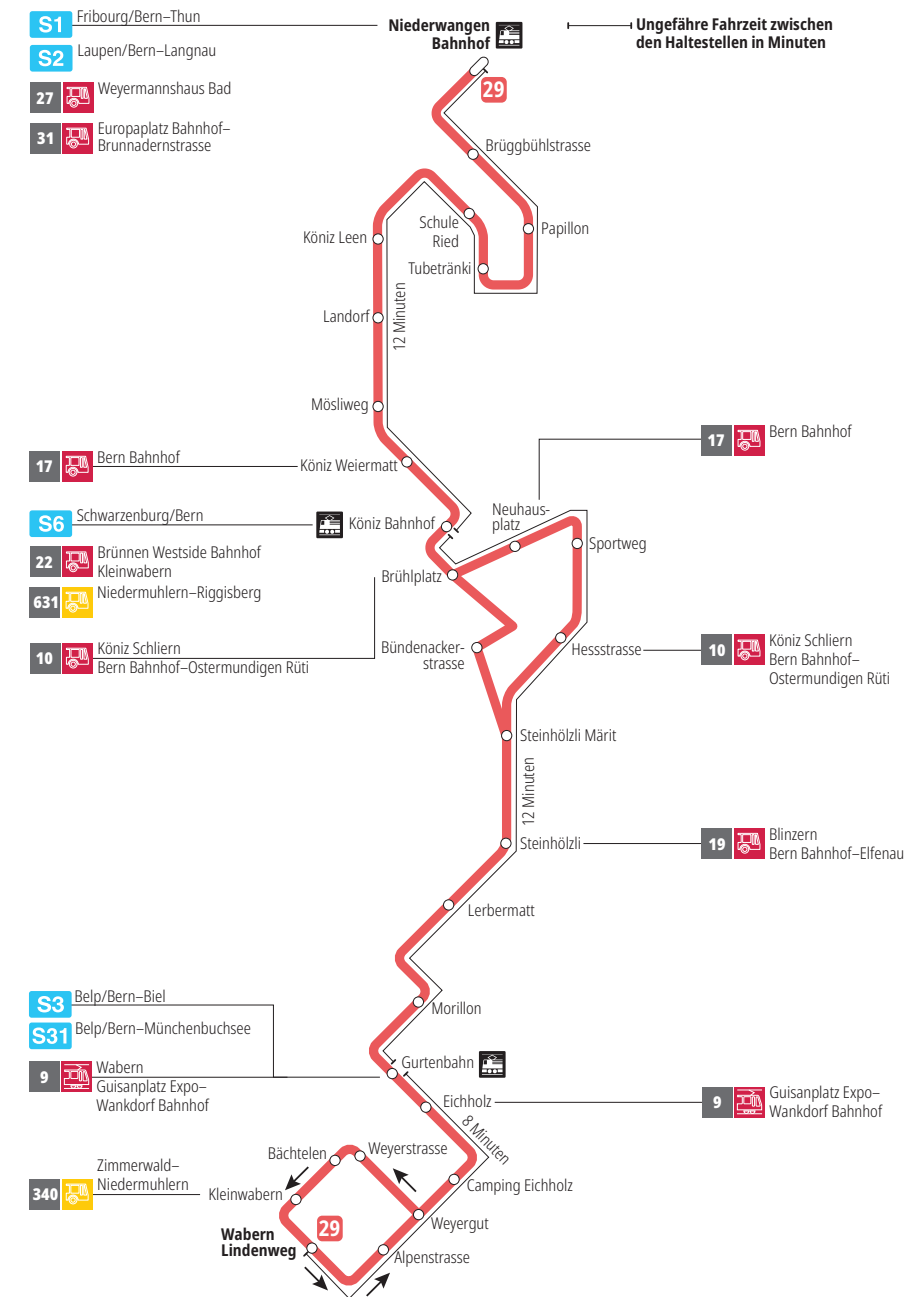

Linie 29

Niederwangen Bahnhof - Wabern Lindenweg
Wabern Lindenweg - Niederwangen Bahnhof

BERNMOBIL
ZUSAMMEN UNTERWEGS

Abfahrten ab Tubetränki ►►► Wabern Lindenweg

Gültig vom 10.12.2023 bis 14.12.2024

	Montag–Freitag	Samstag	Sonn- und Feiertag
5h			
6h	07 22 37 52		
7h	07 22 37 52	07 37	
8h	07 22 37 52	07 22 37 52	37 ^B
9h	07 22 37 52	07 22 37 52	07 ^B 37 ^B
10h	07 22 37 52	07 22 37 52	07 ^B 37 ^B
11h	07 22 37 52	07 22 37 52	07 ^B 37 ^B
12h	07 22 37 52	07 22 37 52	07 ^B 37 ^B
13h	07 22 37 52	07 22 37 52	07 ^B 37 ^B
14h	07 22 37 52	07 22 37 52	07 ^B 37 ^B
15h	07 22 37 52	07 22 37 52	07 ^B 37 ^B
16h	07 22 37 52	07 22 37 52	07 ^B 37 ^B
17h	07 22 37 52	07 22 37 52	07 ^B 37 ^B
18h	07 22 37 52	07 22 37 52	07 ^B 37 ^B
19h	07 22 37 52	07 37	07 ^B 37 ^B
20h	07 22 37 ^B	07 37 ^B	07 ^B 37 ^B
21h	07 ^B 37 ^B	07 ^B 37 ^B	07 ^B 37 ^B
22h	07 ^B 37 ^B	07 ^B 37 ^B	07 ^B 37 ^B
23h			
0h			

Alles Niederflrbusse (ohne Gewähr) &

Für Anschlüsse und Einhaltung der Abfahrtszeiten besteht keine Gewähr.

Feiertage:

1. und 2. Januar, Karfreitag, Ostermontag, Auffahrt, Pfingstmontag, 1. August, 25. und 26. Dezember.

Zeichenerklärung:

B=bedient Bündenackerstrasse

Aktuelle Infos zur Haltestelle und Verkehrsmeldungen

QR-Code scannen und Ihre nächsten Abfahrten in Echtzeit sehen

öV Plus App: Fahrplan und Tickets schweizweit