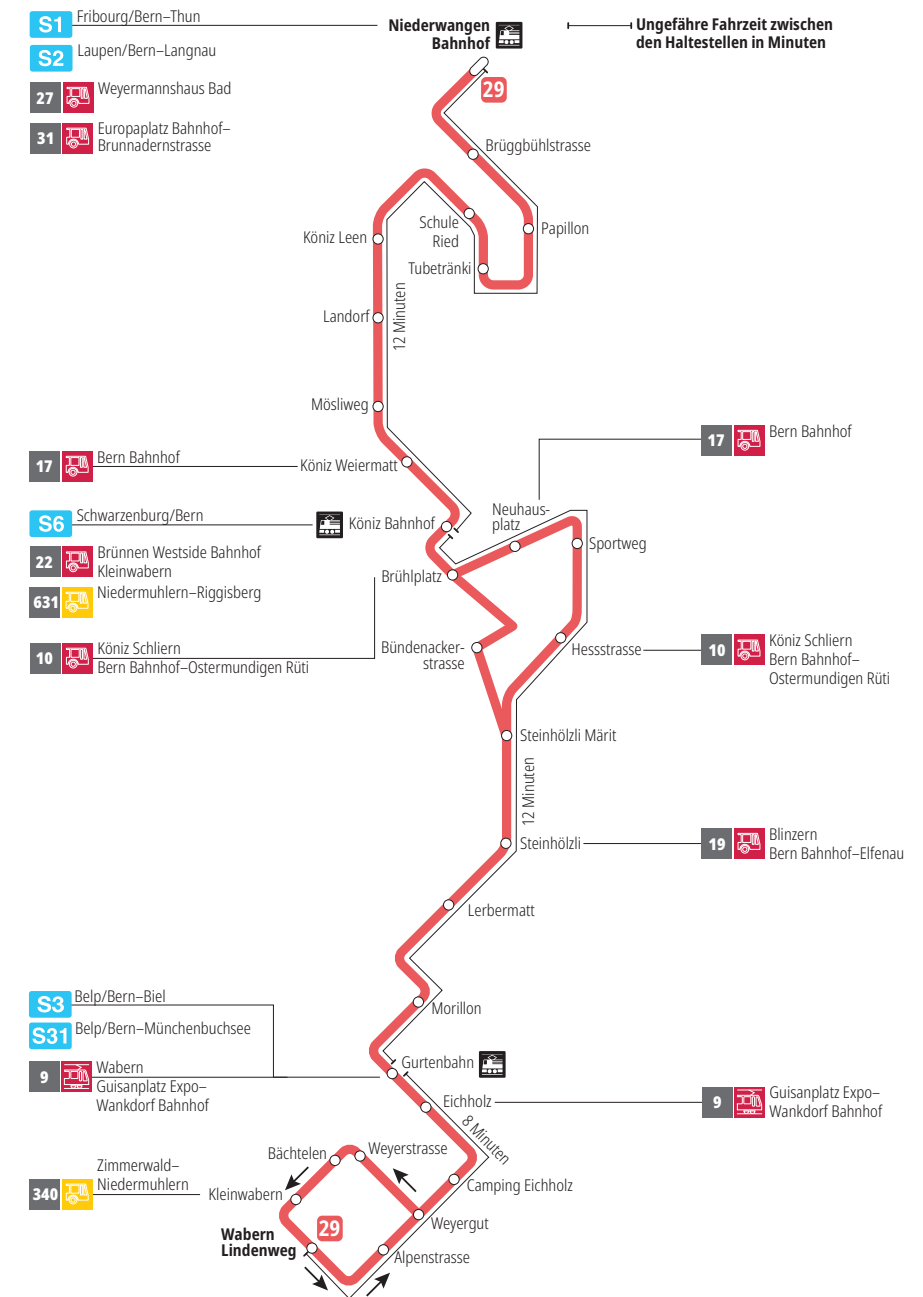

Linie 29

Niederwangen Bahnhof - Wabern Lindenweg
Wabern Lindenweg - Niederwangen Bahnhof

BERNMOBIL
ZUSAMMEN UNTERWEGS

Abfahrten ab Gurtenbahn ►►► Wabern Lindenweg

Gültig vom 10.12.2023 bis 14.12.2024

	Montag–Freitag	Samstag	Sonn- und Feiertag
5h			
6h	25 40 57		
7h	12 27 42 57	24 54	
8h	12 27 41 56	24 39 54	52
9h	11 26 41 56	09 25 40 55	22 52
10h	11 26 41 56	10 25 40 55	22 52
11h	11 26 41 56	10 25 40 56	22 53
12h	11 26 41 56	11 26 41 56	23 53
13h	11 26 42 57	11 26 41 56	23 53
14h	12 27 42 57	11 26 41 56	23 53
15h	12 27 42 57	11 26 41 56	23 53
16h	12 28 43 58	11 26 41 56	23 53
17h	13 28 43 58	11 26 41 56	23 53
18h	13 27 42 57	11 25 40 55	23 53
19h	12 26 41 56	10 25 55	22 52
20h	11 25 40 52	25 52	22 52
21h	22 52	22 52	22 52
22h	22 52	22 52	22 52
23h			
0h			

Alles Niederflerbusse (ohne Gewähr) &

Für Anschlüsse und Einhaltung der Abfahrtszeiten besteht keine Gewähr.

Feiertage:

1. und 2. Januar, Karfreitag, Ostermontag, Auffahrt, Pfingstmontag, 1. August, 25. und 26. Dezember.

Aktuelle Infos zur Haltestelle und Verkehrsmeldungen
QR-Code scannen und Ihre nächsten Abfahrten in Echtzeit sehen

►► öV Plus App: Fahrplan und Tickets schweizweit

✕ twitter.com/bernmobil

Infos zur Mobilität in Stadt und Region Bern