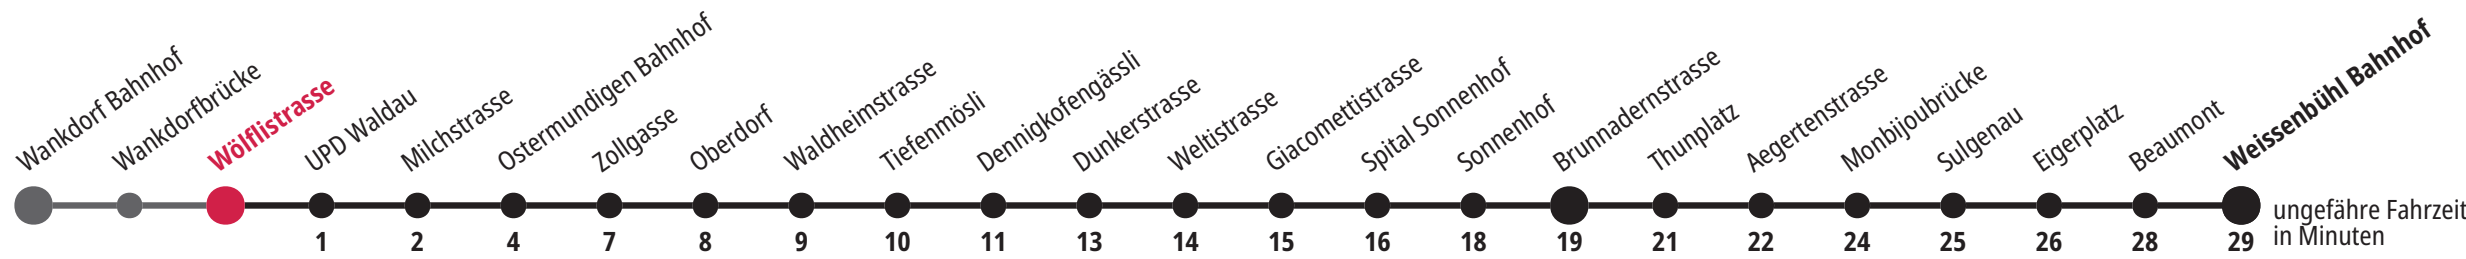

Wölflistrasse ▶▶▶ Brunnadernstrasse ▶▶▶ Weissenbühl Bahnhof

Gültig vom 10.12.2023 bis 14.12.2024

Feiertage: 1. und 2. Januar, Karfreitag, Ostermontag, Auffahrt, Pfingstmontag, 1. August, 25. und 26. Dezember.

× fährt bis Zollgasse ▼ fährt bis Brunnadernstrasse

Für Anschlüsse und Einhaltung der Abfahrtszeiten besteht keine Gewähr.

Infos zur Mobilität in der Stadt und Region Bern

Kundendienst-Hotline: 031 321 88 44
Webseite: bernmobil.ch