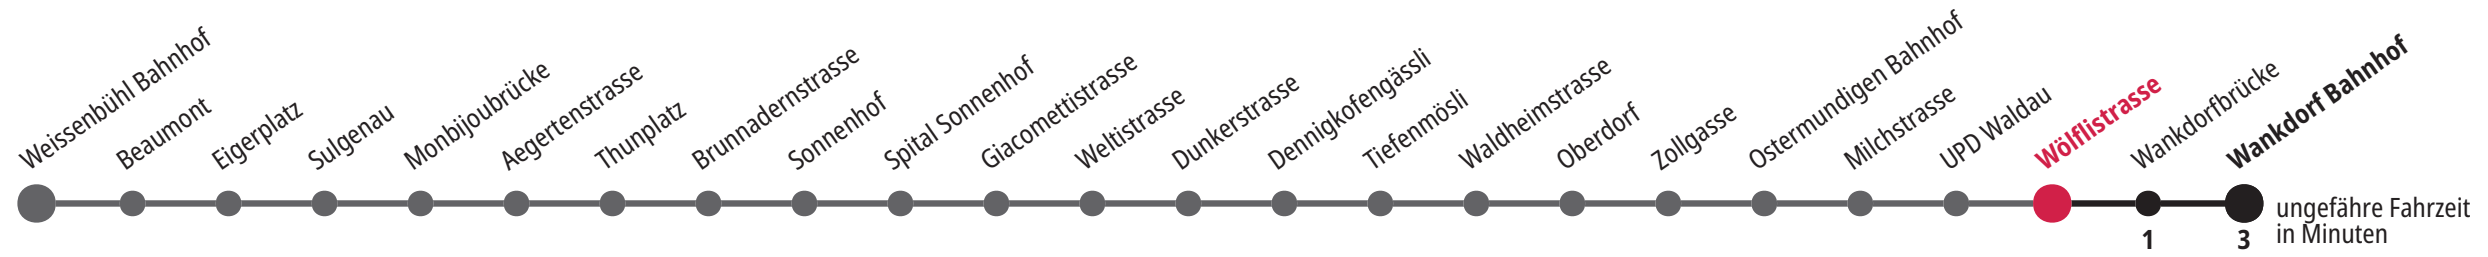

Wölfistrasse ▶▶▶ Wankdorf Bahnhof

Gültig vom 10.12.2023 bis 14.12.2024

Feiertage: 1. und 2. Januar, Karfreitag, Ostermontag, Auffahrt, Pfingstmontag, 1. August, 25. und 26. Dezember.

	Montag–Freitag	Samstag	Sonn- und Feiertag	
5 _h	49			5 _h
6 _h	04 19 34 49	04 34		6 _h
7 _h	07 22 37 52	04 34		7 _h
8 _h	07 22 36 51	04 35	04 34	8 _h
9 _h	06 21 36 51	05 35	04 34	9 _h
10 _h	06 21 36 51	05 35	04 34	10 _h
11 _h	06 21 36 52	05 35	05 35	11 _h
12 _h	07 22 37 52	05 35	05 35	12 _h
13 _h	07 22 37 52	05 35	05 35	13 _h
14 _h	07 22 37 52	05 35	05 35	14 _h
15 _h	07 22 37 52	05 35	05 35	15 _h
16 _h	07 24 39 54	05 35	05 35	16 _h
17 _h	09 24 39 54	05 35	05 35	17 _h
18 _h	09 22 37 51	05 35	05 35	18 _h
19 _h	06 21 34 49	05 35	05 35	19 _h
20 _h	04 19 34 48	05 35	04 34	20 _h
21 _h	05 35	05 35	04 34	21 _h
22 _h	05 34	05 34	04 32	22 _h
23 _h				23 _h
0 _h				0 _h

Aktuelle Infos zur Haltestelle und Verkehrsmeldungen

QR-Code scannen und Ihre nächsten Abfahrten in Echtzeit sehen

» öV Plus App: Fahrplan und Tickets schweizweit

✕ twitter.com/bernmobil