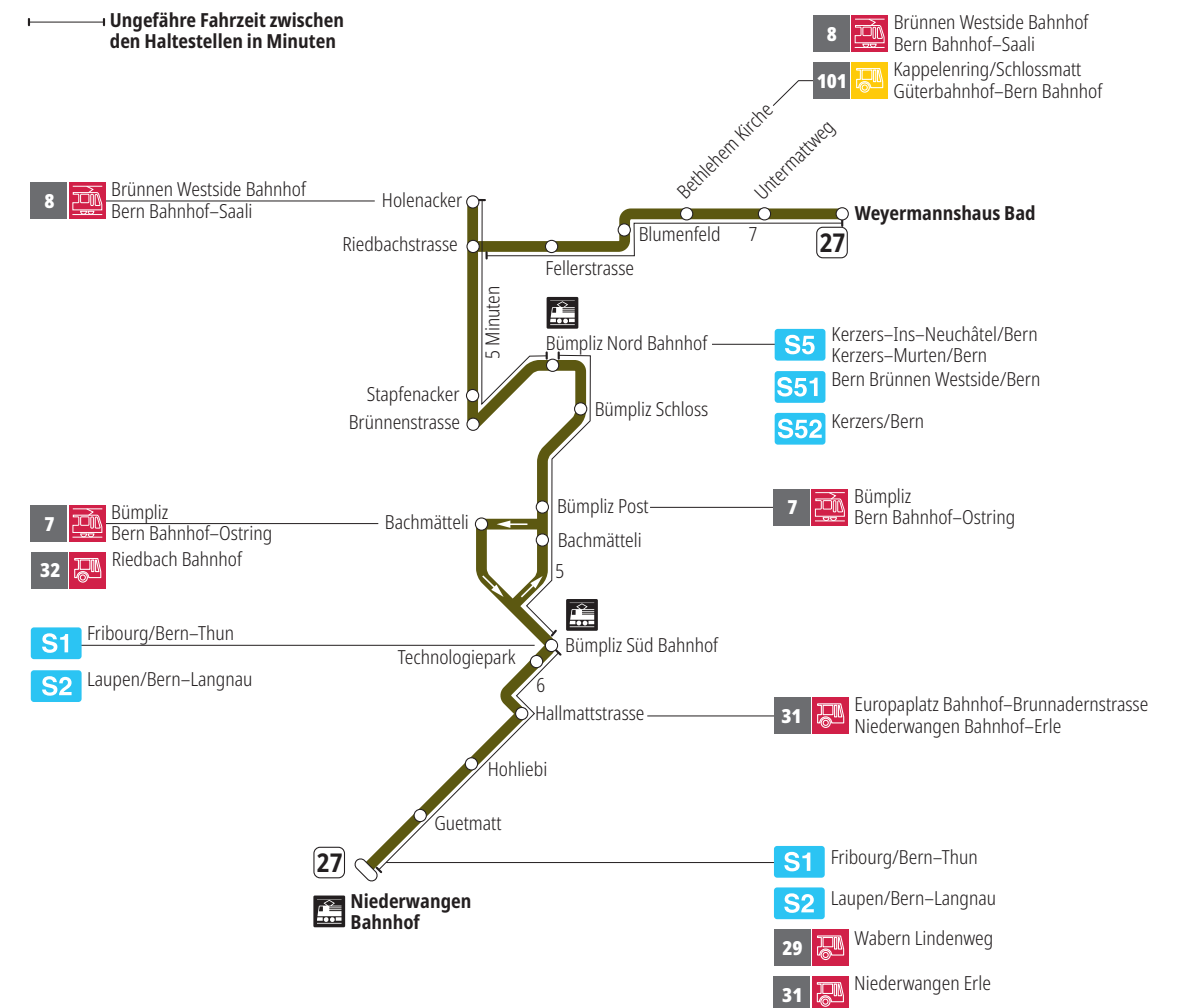

Linie 27

Niederwangen Bahnhof - Weyermannshaus Bad
Weyermannshaus Bad - Niederwangen Bahnhof

Abfahrten ab Riedbachstrasse ►►► Weyermannshaus Bad

Gültig vom 10.12.2023 bis 14.12.2024

	Montag–Freitag	Samstag	Sonn- und Feiertag
5h			
6h	19 35 50		
7h	05 20 35 50	17 47	
8h	05 20 35 50	17 49	47
9h	05 20 35 50	19 49	17 47
10h	05 20 35 50	20 35 50	17 47
11h	05 20 35 50	05 20 35 50	17 49
12h	05 20 35 50	05 20 35 50	19 49
13h	05 20 35 50	05 20 35 50	19 49
14h	05 20 35 50	05 20 35 50	19 49
15h	05 20 35 50	05 20 35 50	19 49
16h	06 21 36 51	05 20 35 50	19 49
17h	06 21 36 51	05 20 50	19 49
18h	05 20 35 50	20 50	19 49
19h	05 20 34 49	20 49	19 49
20h	04 19 49	19 49	18 48
21h	19 48	19 49	18 48
22h	18	19	18
23h			
0h			

Alles Niederflrbusse (ohne Gewähr) &

Für Anschlüsse und Einhaltung der Abfahrtszeiten besteht keine Gewähr.

Feiertage:

1. und 2. Januar, Karfreitag, Ostermontag, Auffahrt, Pfingstmontag, 1. August, 25. und 26. Dezember.

Aktuelle Infos zur Haltestelle und Verkehrsmeldungen
QR-Code scannen und Ihre nächsten Abfahrten in Echtzeit sehen

➔ öV Plus App: Fahrplan und Tickets schweizweit

✕ twitter.com/bernmobil

Infos zur Mobilität in Stadt und Region Bern