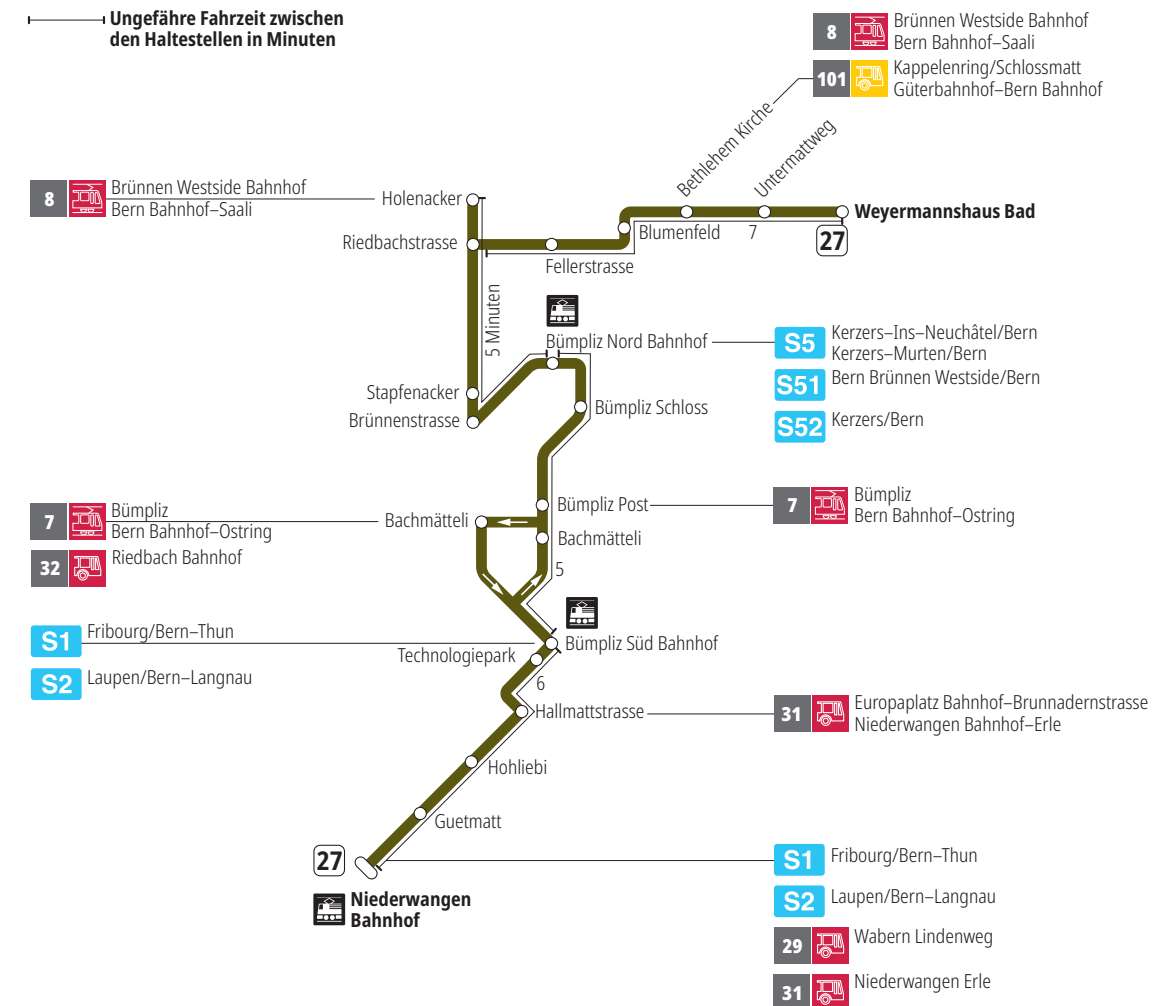

Linie 27

Niederwangen Bahnhof - Weyermannshaus Bad
Weyermannshaus Bad - Niederwangen Bahnhof

BERNMOBIL
ZUSAMMEN UNTERWEGS

Abfahrten ab Brünenstrasse ►►► Weyermannshaus Bad

Gültig vom 10.12.2023 bis 14.12.2024

Alles Niederflrbusse (ohne Gewähr) &

Für Anschlüsse und Einhaltung der Abfahrtszeiten besteht keine Gewähr.

Feiertage:

1. und 2. Januar, Karfreitag, Ostermontag, Auffahrt, Pfingstmontag, 1. August, 25. und 26. Dezember.

Aktuelle Infos zur Haltestelle und Verkehrsmeldungen
QR-Code scannen und Ihre nächsten Abfahrten in Echtzeit sehen

►► öV Plus App: Fahrplan und Tickets schweizweit

✕ twitter.com/bernmobil

Infos zur Mobilität in Stadt und Region Bern