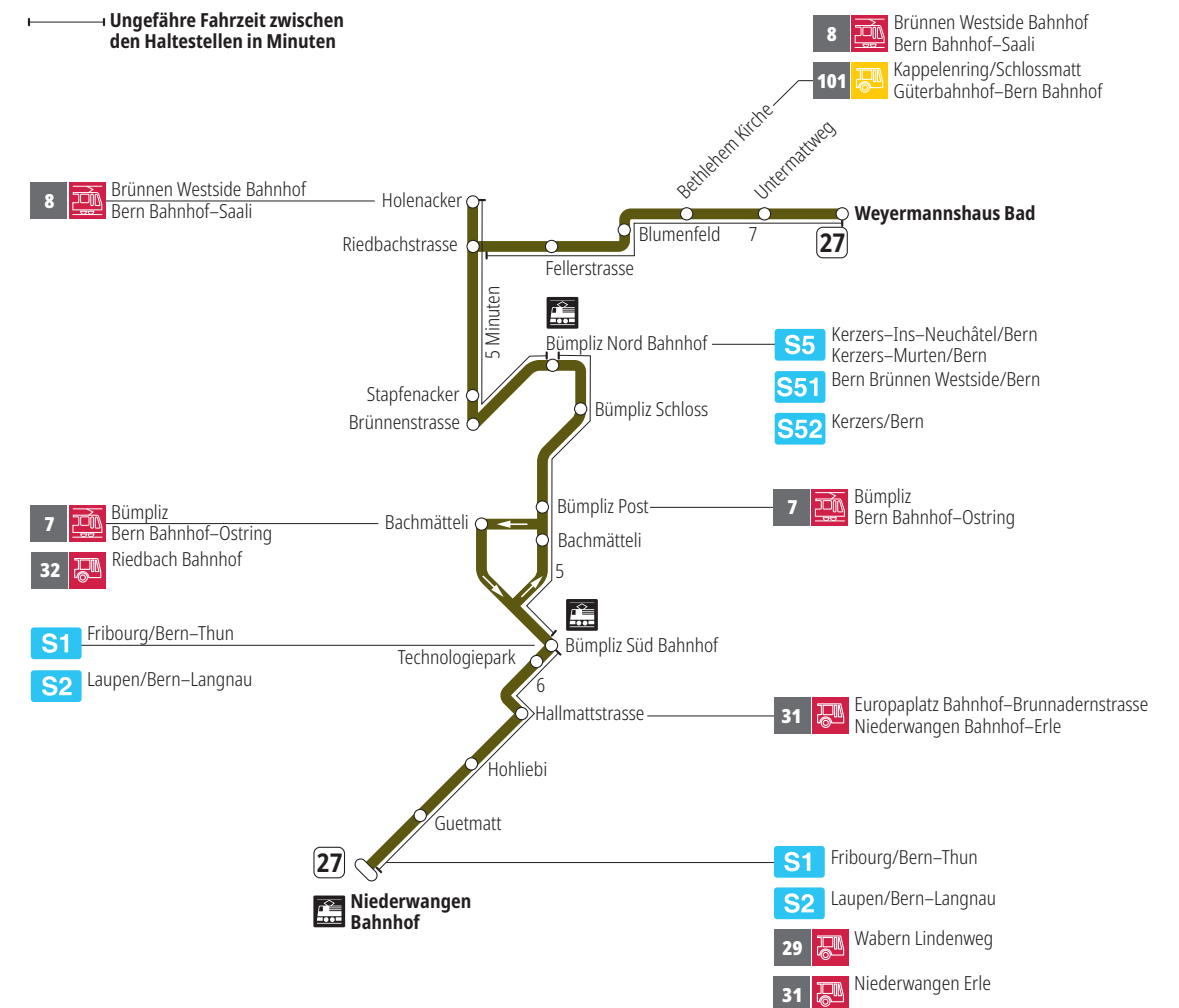

Linie 27

Niederwangen Bahnhof - Weyermannshaus Bad
Weyermannshaus Bad - Niederwangen Bahnhof

Abfahrten ab Niederwangen Bahnhof ►►► Weyermannshaus Bad

Gültig vom 10.12.2023 bis 14.12.2024

	Montag–Freitag	Samstag	Sonn- und Feiertag
5h			
6h	03 18 33 48		
7h	03 18 33 48	03 33	
8h	03 18 33 48	03 33	33
9h	03 18 33 48	03 33	03 33
10h	03 18 33 48	03 18 33 48	03 33
11h	03 18 33 48	03 18 33 48	03 33
12h	03 18 33 48	03 18 33 48	03 33
13h	03 18 33 48	03 18 33 48	03 33
14h	03 18 33 48	03 18 33 48	03 33
15h	03 18 33 48	03 18 33 48	03 33
16h	03 18 33 48	03 18 33 48	03 33
17h	03 18 33 48	03 33	03 33
18h	03 18 33 48	03 33	03 33
19h	03 18 33 48	03 33	03 33
20h	03 33	03 33	03 33
21h	03 33	03 33	03 33
22h	03	03	03
23h			
0h			

Alles Niederflrbusse (ohne Gewähr) &

Für Anschlüsse und Einhaltung der Abfahrtszeiten besteht keine Gewähr.

Feiertage:

1. und 2. Januar, Karfreitag, Ostermontag, Auffahrt, Pfingstmontag, 1. August, 25. und 26. Dezember.

Aktuelle Infos zur Haltestelle und Verkehrsmeldungen

QR-Code scannen und Ihre nächsten Abfahrten in Echtzeit sehen

➔ öV Plus App: Fahrplan und Tickets schweizweit

✕ twitter.com/bernmobil

Infos zur Mobilität in Stadt und Region Bern