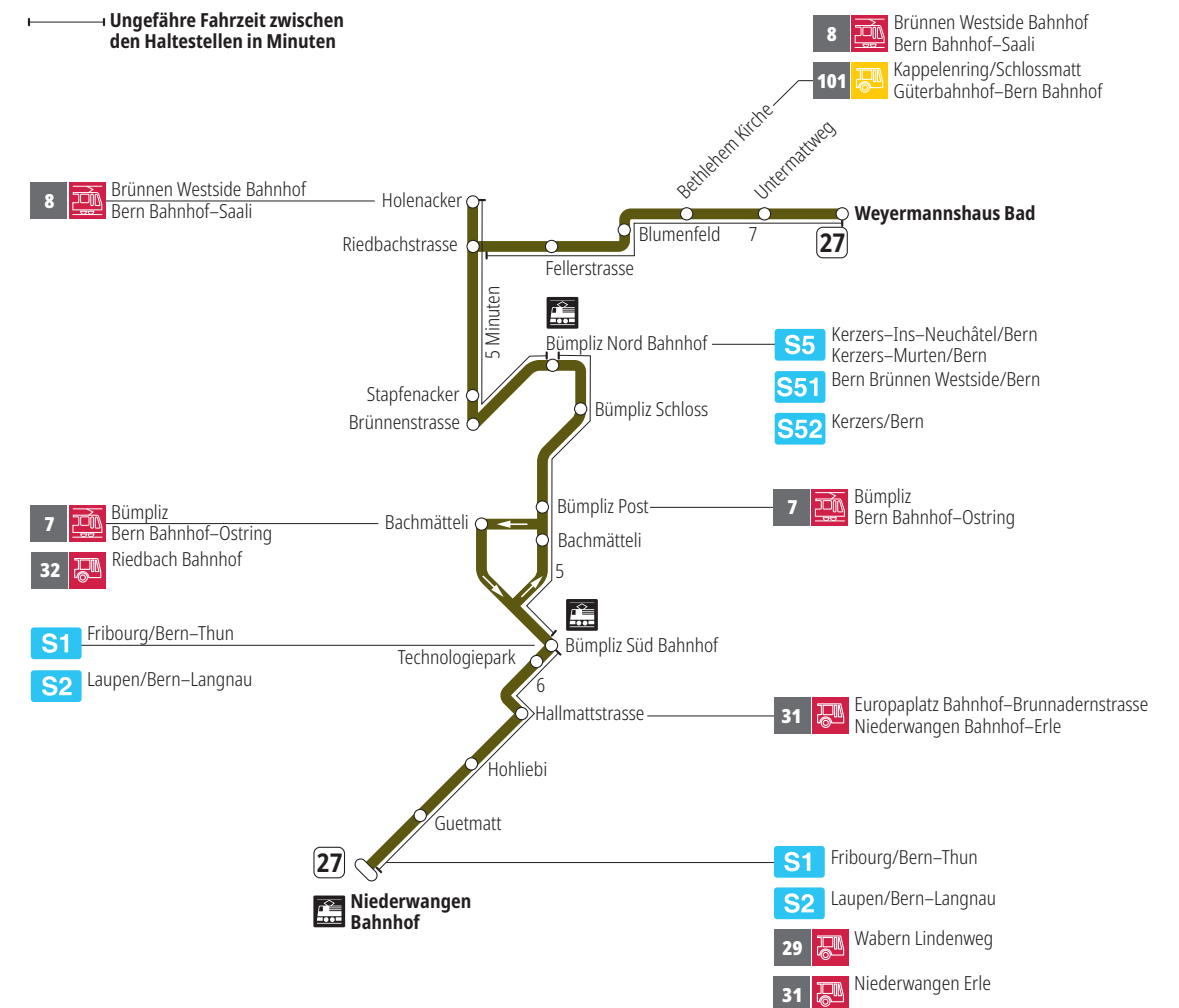

# Linie 27

Niederwangen Bahnhof - Weyermannshaus Bad  
Weyermannshaus Bad - Niederwangen Bahnhof

**BERNMOBIL**  
ZUSAMMEN UNTERWEGS

## Abfahrten ab Brünnenstrasse ►►► Niederwangen Bahnhof

Gültig vom 10.12.2023 bis 14.12.2024

	Montag–Freitag	Samstag	Sonn- und Feiertag
5h			
6h	11 26 42 57		
7h	12 27 42 57	10 40	
8h	12 27 42 57	10 40	40
9h	11 26 41 56	11 41	10 40
10h	11 26 41 56	11 26 41 56	10 40
11h	11 26 41 56	11 26 41 56	10 40
12h	11 26 41 56	11 26 41 56	11 41
13h	11 26 41 56	11 26 41 56	11 41
14h	11 26 41 56	11 26 41 56	11 41
15h	11 26 41 56	11 26 41 56	11 41
16h	11 26 41 56	11 26 41 56	11 41
17h	11 26 41 56	11 41	11 41
18h	11 26 41 56	11 41	11 41
19h	11 26 41 56	11 41	11 41
20h	11 41	11 41	11 40
21h	11 40	11 40	10 40
22h	10	10	10
23h			
0h			

Alles Niederflerbusse (ohne Gewähr) &

Für Anschlüsse und Einhaltung der Abfahrtszeiten besteht keine Gewähr.

Feiertage:

1. und 2. Januar, Karfreitag, Ostermontag, Auffahrt, Pfingstmontag, 1. August, 25. und 26. Dezember.

**Aktuelle Infos zur Haltestelle und Verkehrsmeldungen**  
QR-Code scannen und Ihre nächsten Abfahrten in Echtzeit sehen

►► öV Plus App: Fahrplan und Tickets schweizweit

✕ twitter.com/bernmobil