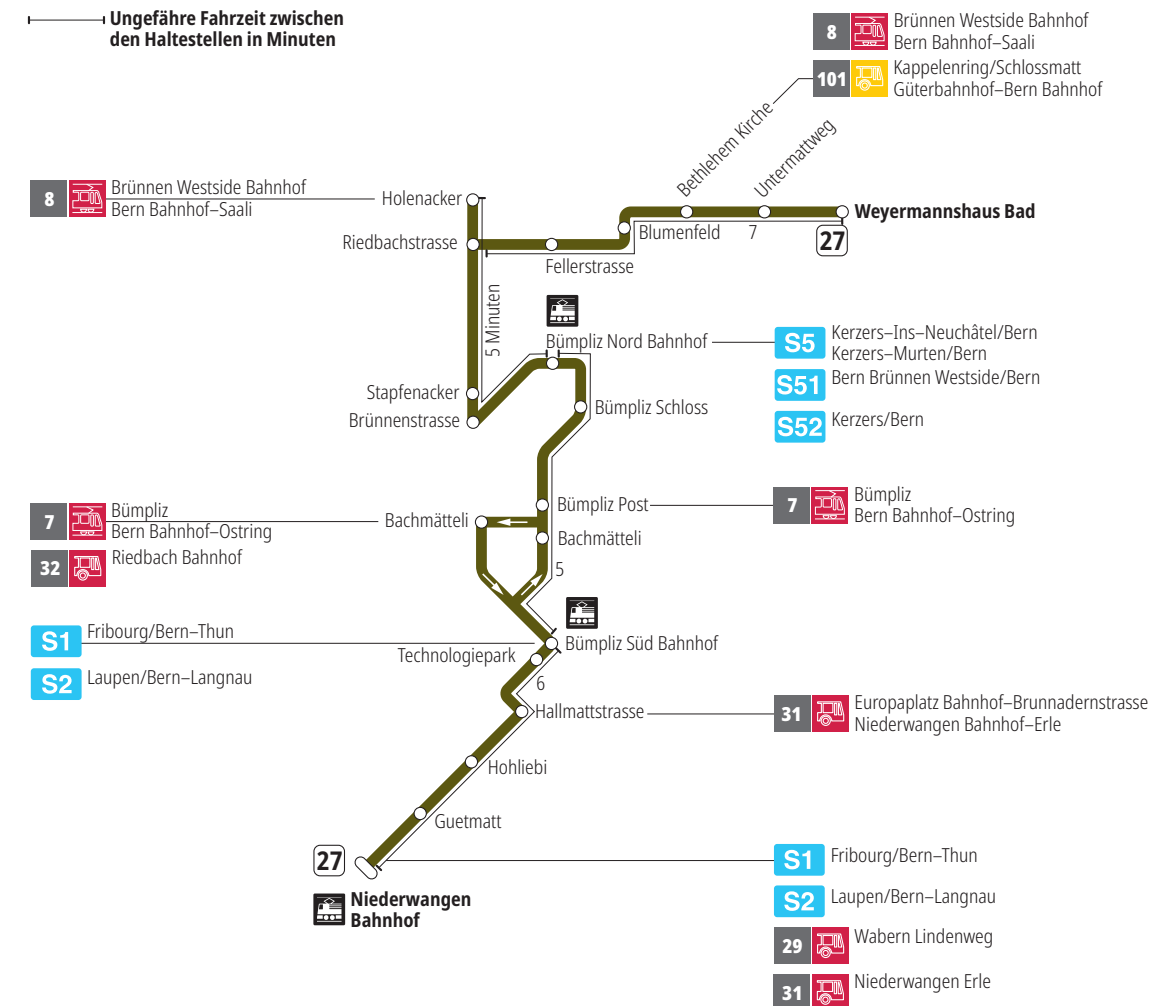

Linie 27

Niederwangen Bahnhof - Weyermannshaus Bad
Weyermannshaus Bad - Niederwangen Bahnhof

BERNMOBIL
ZUSAMMEN UNTERWEGS

Abfahrten ab Bümpliz Nord Bahnhof ►►► Niederwangen Bahnhof

Gültig vom 10.12.2023 bis 14.12.2024

	Montag–Freitag	Samstag	Sonn- und Feiertag
5h			
6h	13 28 43 58		
7h	13 28 43 58	11 41	
8h	13 28 43 58	11 41	41
9h	13 28 43 58	12 42	11 41
10h	13 28 43 58	12 28 43 58	11 41
11h	13 28 43 58	13 28 43 58	11 41
12h	13 28 43 58	13 28 43 58	12 42
13h	13 28 43 58	13 28 43 58	12 42
14h	13 28 43 58	13 28 43 58	12 42
15h	13 28 43 58	13 28 43 58	12 42
16h	13 28 43 58	13 28 43 58	12 42
17h	13 28 43 58	13 43	12 42
18h	13 28 43 58	12 42	12 42
19h	13 28 42 57	12 42	12 42
20h	12 42	12 42	12 41
21h	12 42	12 42	11 41
22h	12	12	11
23h			
0h			

Alles Niederflrbusse (ohne Gewähr) &

Für Anschlüsse und Einhaltung der Abfahrtszeiten besteht keine Gewähr.

Feiertage:

1. und 2. Januar, Karfreitag, Ostermontag, Auffahrt, Pfingstmontag, 1. August, 25. und 26. Dezember.

Aktuelle Infos zur Haltestelle und Verkehrsmeldungen

QR-Code scannen und Ihre nächsten Abfahrten in Echtzeit sehen

➔ öV Plus App: Fahrplan und Tickets schweizweit

✕ twitter.com/bernmobil

Infos zur Mobilität in Stadt und Region Bern