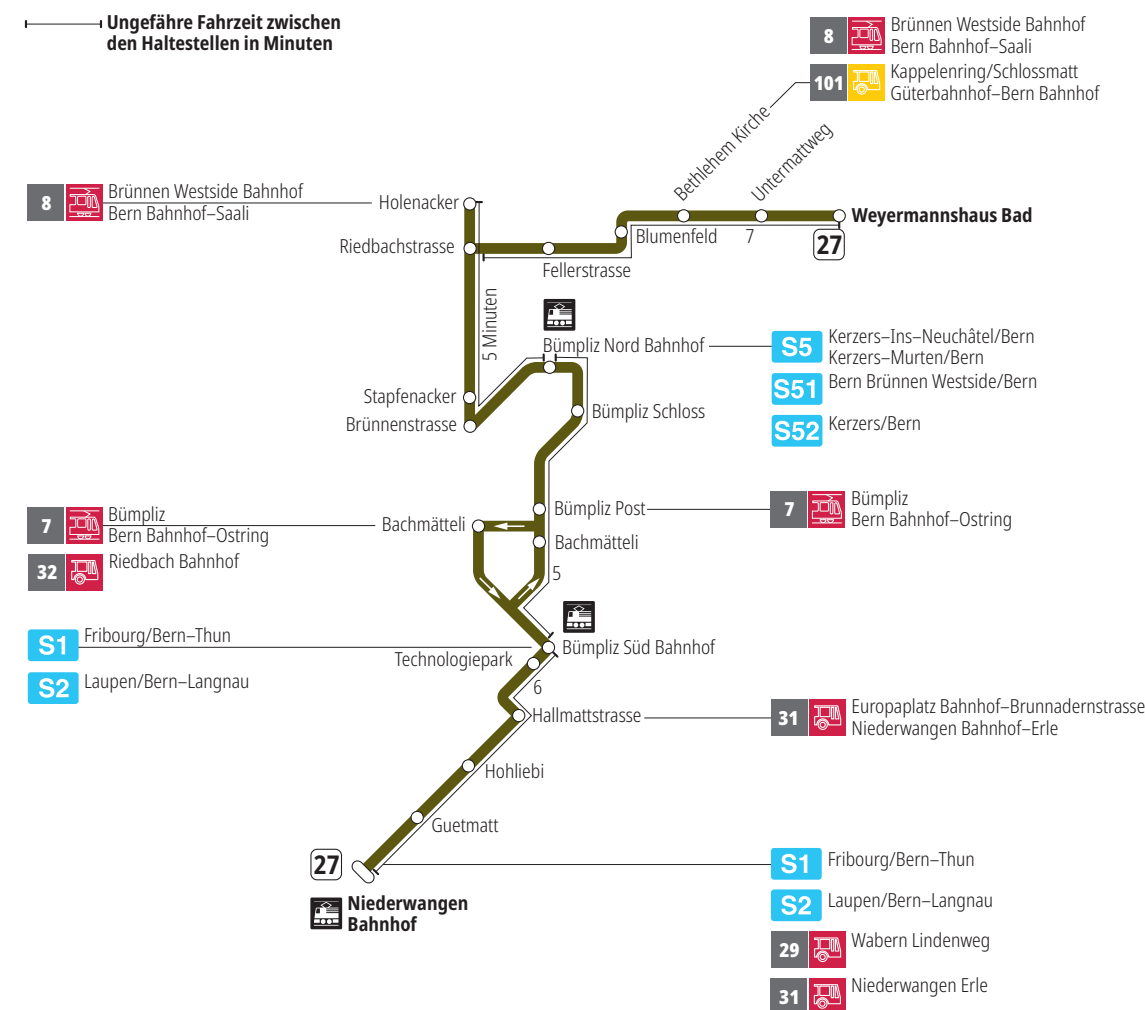

Linie 27

Niederwangen Bahnhof - Weyermannshaus Bad
Weyermannshaus Bad - Niederwangen Bahnhof

BERNMOBIL
ZUSAMMEN UNTERWEGS

Abfahrten ab Bümpliz Süd Bahnhof ▶▶▶ Niederwangen Bahnhof

Gültig vom 10.12.2023 bis 14.12.2024

	Montag–Freitag	Samstag	Sonn- und Feiertag
5h			
6h	18 33 48		
7h	03 18 33 48	16 46	
8h	03 18 33 48	16 46	45
9h	03 18 33 48	17 47	15 45
10h	03 18 33 48	17 33 48	15 46
11h	03 18 33 48	03 18 33 48	16 46
12h	03 18 33 48	03 18 33 48	17 47
13h	03 18 33 48	03 18 33 48	17 47
14h	03 18 33 48	03 18 33 48	17 47
15h	03 18 33 48	03 18 33 48	17 47
16h	03 18 33 48	03 18 33 48	17 47
17h	03 18 33 48	03 18 48	17 47
18h	03 18 33 48	17 47	17 47
19h	03 18 33 47	17 47	17 47
20h	02 17 47	17 47	17 46
21h	17 46	17 46	16 46
22h	16	16	16
23h			
0h			

Alles Niederflrbusse (ohne Gewähr) &

Für Anschlüsse und Einhaltung der Abfahrtszeiten besteht keine Gewähr.

Feiertage:

1. und 2. Januar, Karfreitag, Ostermontag, Auffahrt, Pfingstmontag, 1. August, 25. und 26. Dezember.

Aktuelle Infos zur Haltestelle und Verkehrsmeldungen

QR-Code scannen und Ihre nächsten Abfahrten in Echtzeit sehen

➔ öV Plus App: Fahrplan und Tickets schweizweit

✕ twitter.com/bernmobil

Infos zur Mobilität in Stadt und Region Bern