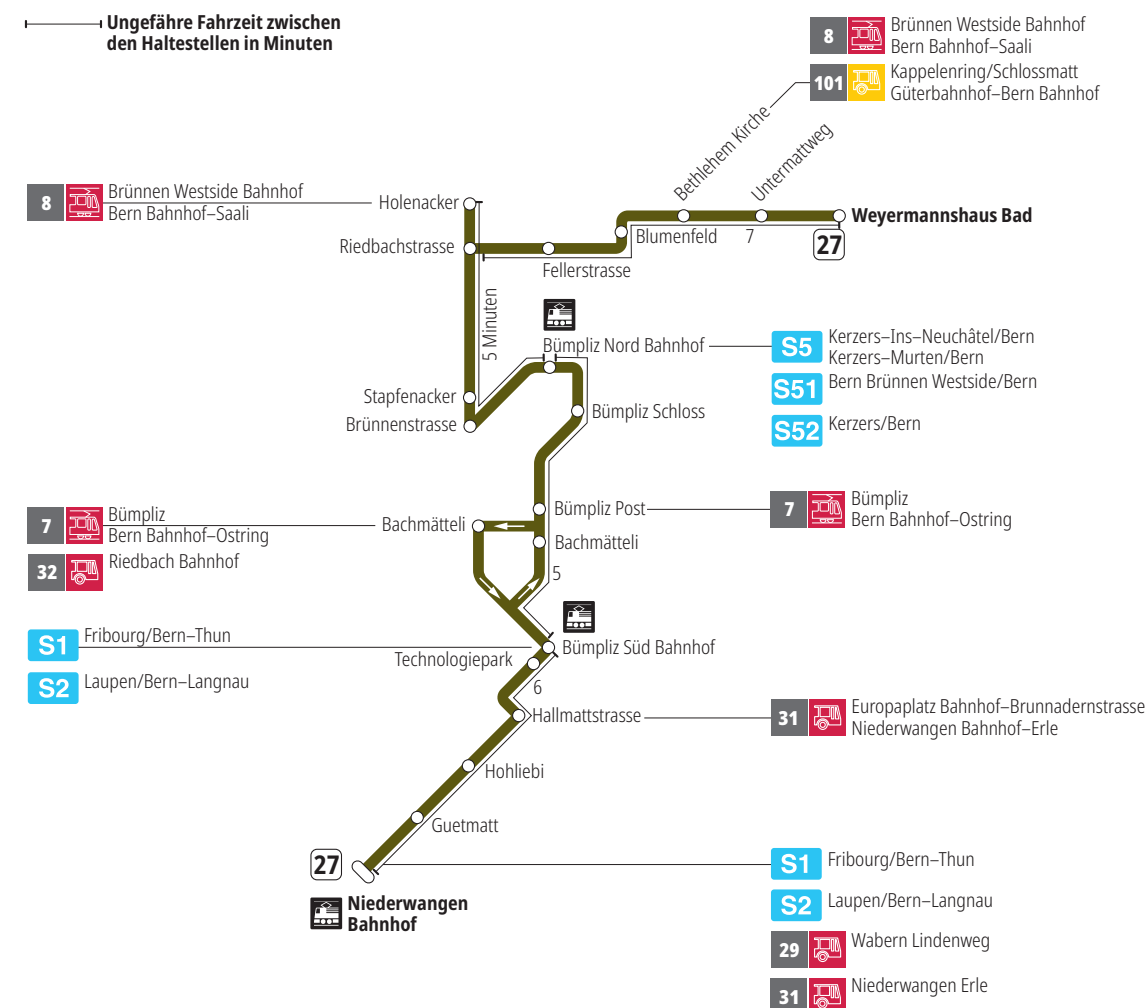

Linie 27

Niederwangen Bahnhof - Weyermannshaus Bad
Weyermannshaus Bad - Niederwangen Bahnhof

BERNMOBIL
ZUSAMMEN UNTERWEGS

Abfahrten ab Guetmatt ►►► Niederwangen Bahnhof

Gültig vom 10.12.2023 bis 14.12.2024

	Montag–Freitag	Samstag	Sonn- und Feiertag
5h			
6h	22 37 53		
7h	08 23 38 53	20 50	
8h	08 23 38 53	20 50	49
9h	08 22 37 52	22 52	19 49
10h	07 22 38 53	22 37 52	19 50
11h	08 23 38 53	07 22 37 52	20 50
12h	08 23 38 53	07 22 37 52	22 52
13h	08 23 38 53	07 22 37 52	22 52
14h	08 23 38 53	07 22 38 53	22 52
15h	08 23 38 53	08 23 38 53	22 52
16h	09 24 39 54	08 23 38 53	22 52
17h	09 24 39 54	08 23 53	22 52
18h	08 23 38 53	22 52	22 52
19h	08 23 38 52	22 52	22 52
20h	07 22 52	22 52	22 50
21h	22 51	22 51	20 50
22h	21	21	20
23h			
0h			

Alles Niederflrbusse (ohne Gewähr) &

Für Anschlüsse und Einhaltung der Abfahrtszeiten besteht keine Gewähr.

Feiertage:

1. und 2. Januar, Karfreitag, Ostermontag, Auffahrt, Pfingstmontag, 1. August, 25. und 26. Dezember.

Aktuelle Infos zur Haltestelle und Verkehrsmeldungen

QR-Code scannen und Ihre nächsten Abfahrten in Echtzeit sehen

►► öV Plus App: Fahrplan und Tickets schweizweit

✕ twitter.com/bernmobil

Infos zur Mobilität in Stadt und Region Bern