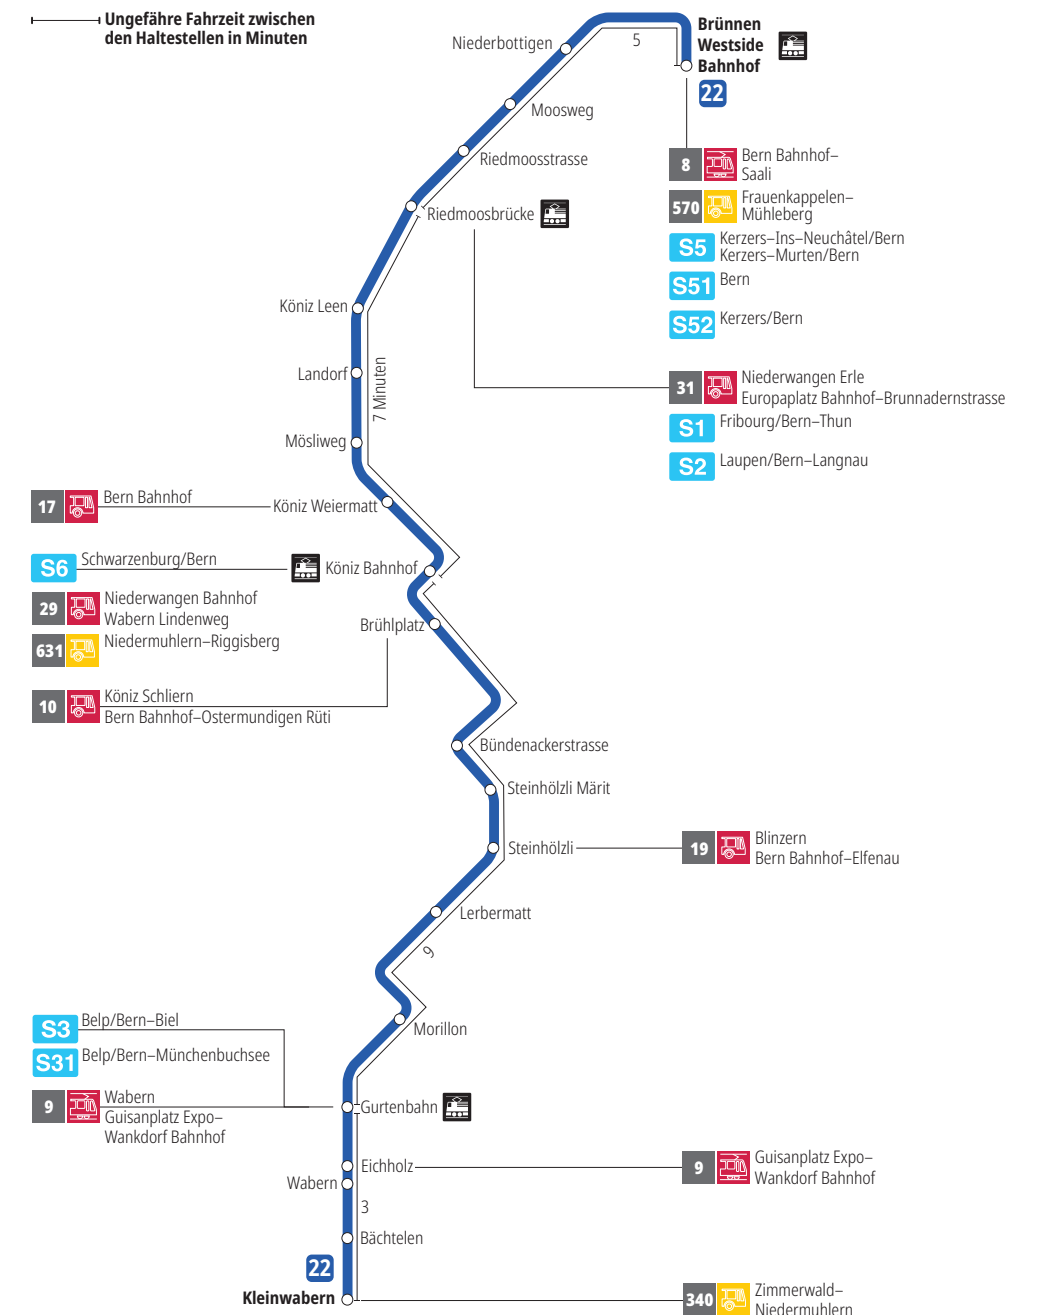

Linie 22

Brünnen Westside Bahnhof - Kleinwabern
Kleinwabern - Brünnen Westside Bahnhof

Abfahrten ab Riedmoosstrasse ►►► Brünnen Westside Bahnhof

Gültig vom 10.12.2023 bis 14.12.2024

	Montag–Freitag	Samstag	Sonn- und Feiertag
5h			
6h	22 51		
7h	21 51	22 52	
8h	21 51	22 52	
9h	23 53	23 53	
10h	23 53	23 53	
11h	23 53	23 53	
12h	23 53	23 53	
13h	23 53	23 53	
14h	23 53	23 53	
15h	23 53	23 53	
16h	22 43 ^F 52	23 53	
17h	22 52	23 53	
18h	23 53	22 52	
19h	23 53	22 52	
20h	22	22	
21h			
22h			
23h			
0h			

Alles Niederflerbusse (ohne Gewähr) &

Für Anschlüsse und Einhaltung der Abfahrtszeiten besteht keine Gewähr.

Feiertage:

1. und 2. Januar, Karfreitag, Ostermontag, Auffahrt, Pfingstmontag, 1. August, 25. und 26. Dezember.

Zeichenerklärung:

F=Fährt nicht während den Schulferien: 27.12.23–05.01.24, 05.02.–09.02.24, 08.04.–19.04.24, 10.05.24, 08.07.–09.08.24, 23.09.–11.10.24

Aktuelle Infos zur Haltestelle und Verkehrsmeldungen