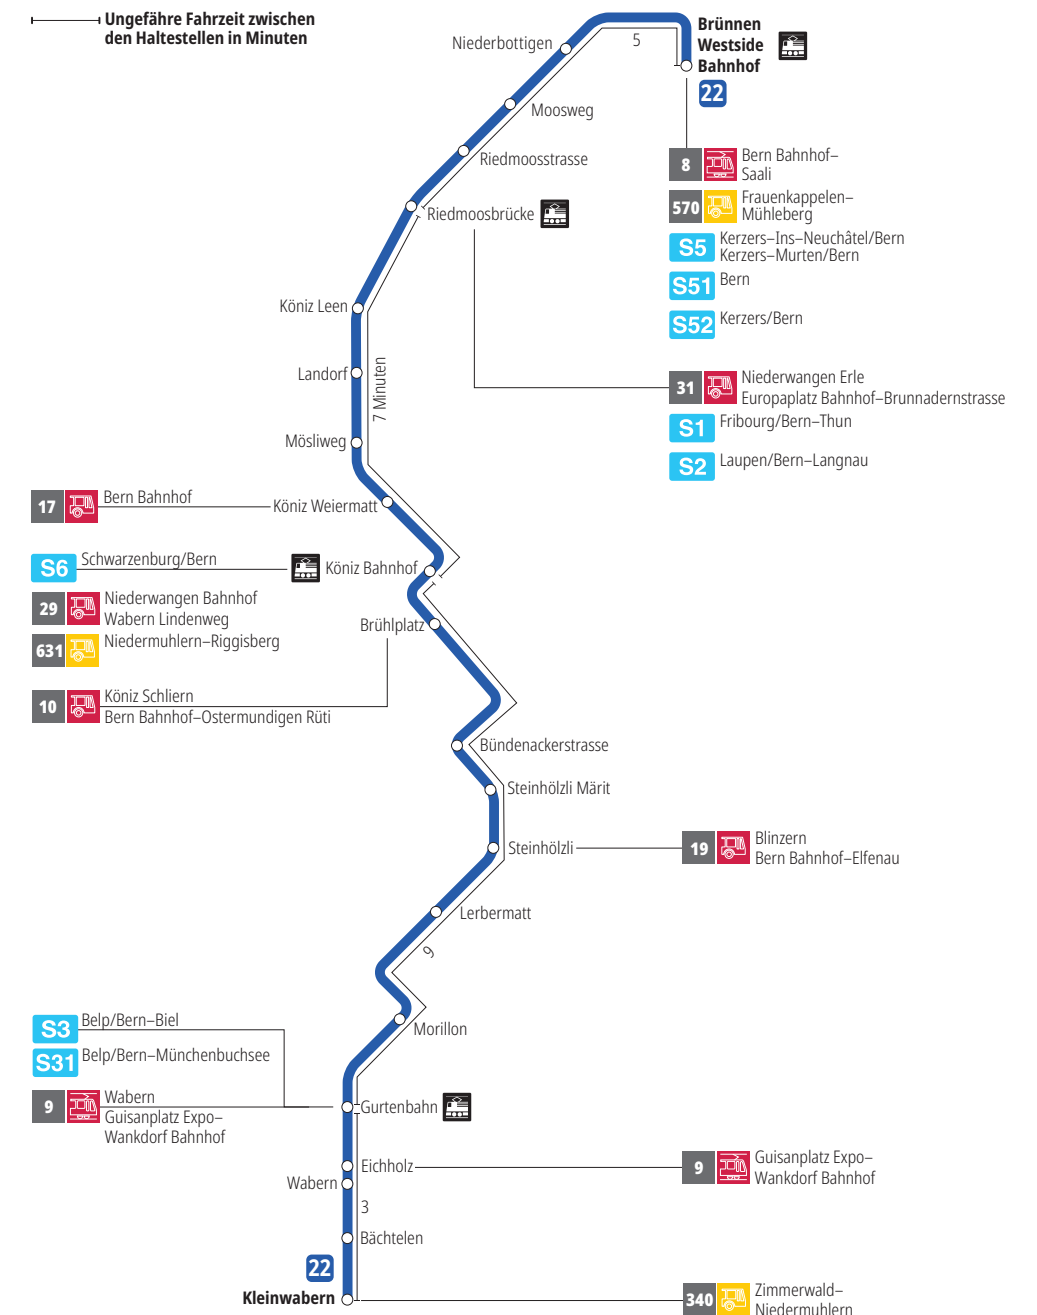

# Linie 22

Brünnen Westside Bahnhof - Kleinwabern  
Kleinwabern - Brünnen Westside Bahnhof

## Abfahrten ab Mösliweg ►►► Brünnen Westside Bahnhof

Gültig vom 10.12.2023 bis 14.12.2024

	Montag–Freitag	Samstag	Sonn- und Feiertag
5h			
6h	17 47		
7h	17 47	18 48	
8h	17 47	18 48	
9h	19 49	19 49	
10h	19 49	19 49	
11h	19 49	19 49	
12h	19 49	19 49	
13h	19 49	19 49	
14h	19 49	19 49	
15h	19 49	19 49	
16h	18 38 <sup>F</sup> 48	19 49	
17h	18 48	19 49	
18h	19 49	18 48	
19h	19 49	18 48	
20h	18	18	
21h			
22h			
23h			
0h			

Alles Niederflerbusse (ohne Gewähr) &

Für Anschlüsse und Einhaltung der Abfahrtszeiten besteht keine Gewähr.

### Zeichenerklärung:

F=Fahrt nicht während den Schulferien: 27.12.23–05.01.24, 05.02.–09.02.24, 08.04.–19.04.24, 10.05.24, 08.07.–09.08.24, 23.09.–11.10.24