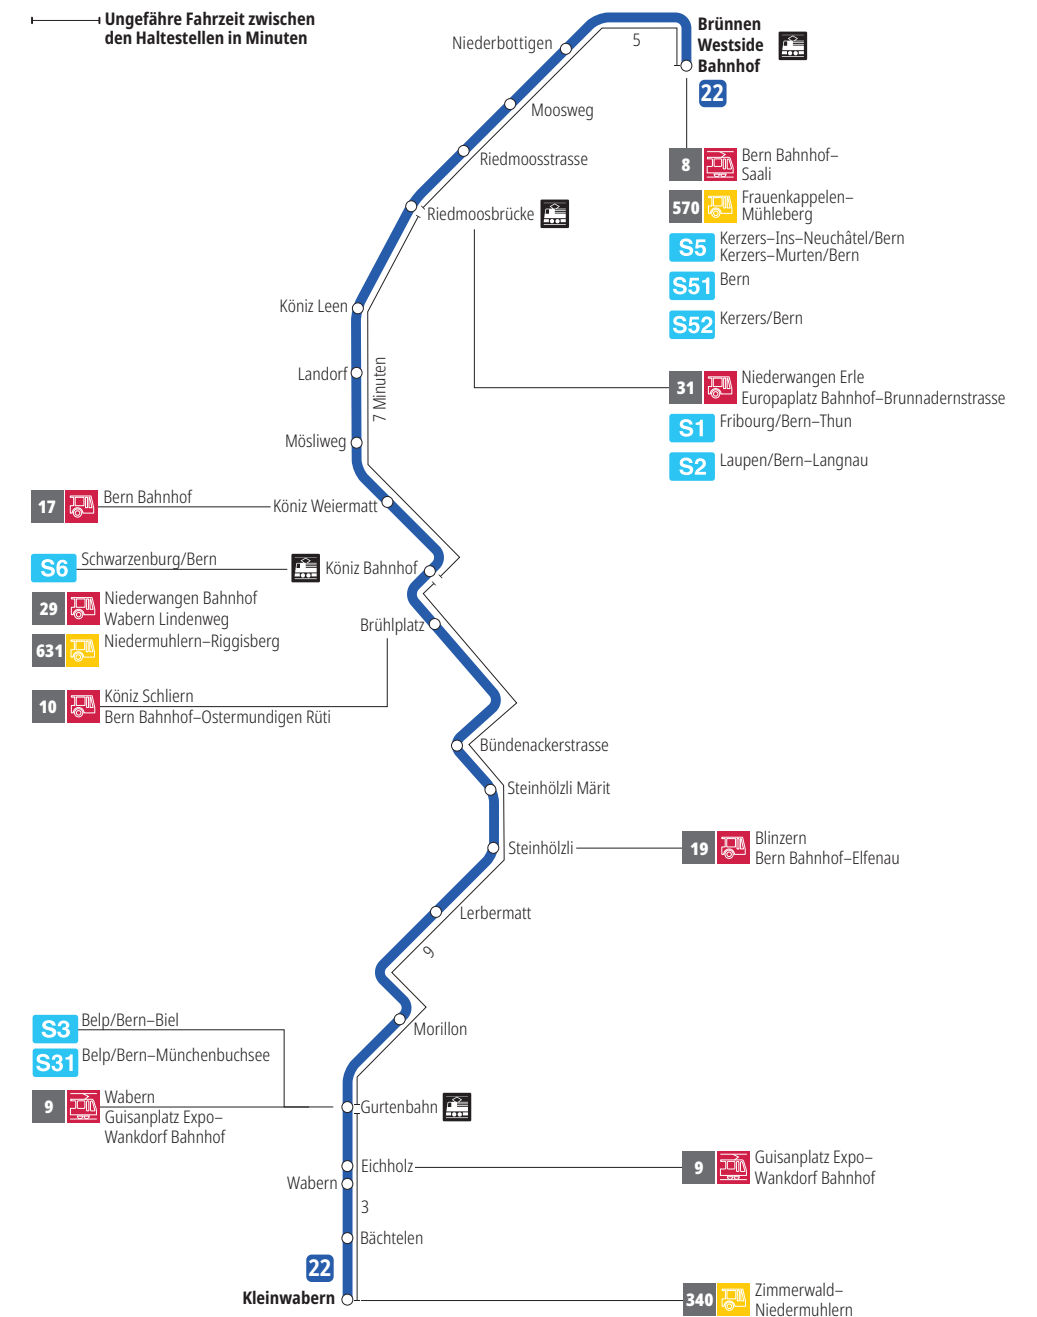

# Linie 22

Brünnen Westside Bahnhof - Kleinwabern  
Kleinwabern - Brünnen Westside Bahnhof

## Abfahrten ab Köniz Leen >>> Brünnen Westside Bahnhof

Gültig vom 10.12.2023 bis 14.12.2024

	Montag-Freitag	Samstag	Sonn- und Feiertag
5h			
6h	19 48		
7h	18 48	19 49	
8h	18 48	19 49	
9h	20 50	20 50	
10h	20 50	20 50	
11h	20 50	20 50	
12h	20 50	20 50	
13h	20 50	20 50	
14h	20 50	20 50	
15h	20 50	20 50	
16h	19 40 <sup>F</sup> 49	20 50	
17h	19 49	20 50	
18h	20 50	20 50	
19h	20 50	20 50	
20h	20	20	
21h			
22h			
23h			
0h			

Alles Niederflrbusse (ohne Gewähr) &

Für Anschlüsse und Einhaltung der Abfahrtszeiten besteht keine Gewähr.

### Zeichenerklärung:

F=Fährt nicht während den Schulferien: 27.12.23-05.01.24, 05.02.-09.02.24, 08.04.-19.04.24, 10.05.24, 08.07.-09.08.24, 23.09.-11.10.24