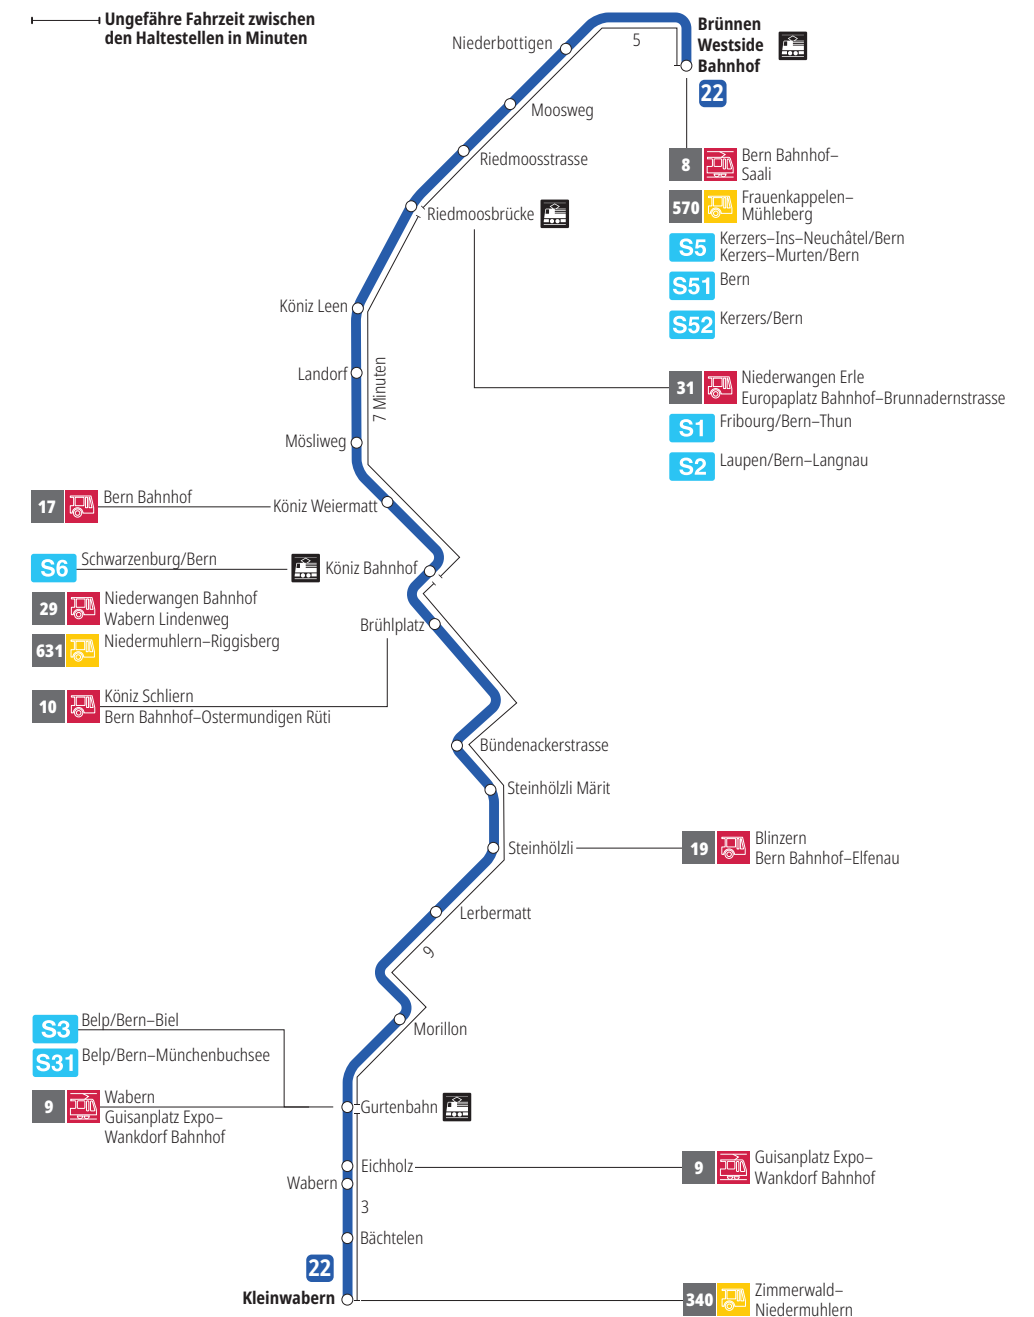

Linie 22

Brünnen Westside Bahnhof - Kleinwabern
Kleinwabern - Brünnen Westside Bahnhof

BERNMOBIL
ZUSAMMEN UNTERWEGS

Abfahrten ab Steinhölzli Märit ►►► Kleinwabern

Gültig vom 10.12.2023 bis 14.12.2024

	Montag–Freitag	Samstag	Sonn- und Feiertag
5h			
6h	16 46		
7h	16 44 ^x _F 46 49 ^x _F	15 45	
8h	16 46	15 45	
9h	16 46	15 46	
10h	16 46	16 46	
11h	16 46	16 46	
12h	17 47	16 46	
13h	17 47	16 46	
14h	17 47	16 46	
15h	17 47	16 46	
16h	17 47	16 46	
17h	17 47	16 46	
18h	17 47	16 45	
19h	16 46	15 45	
20h	15	15	
21h			
22h			
23h			
0h			

Alles Niederflerbusse (ohne Gewähr) &

Für Anschlüsse und Einhaltung der Abfahrtszeiten besteht keine Gewähr.

Feiertage:

1. und 2. Januar, Karfreitag, Ostermontag, Auffahrt, Pfingstmontag, 1. August, 25. und 26. Dezember.

Zeichenerklärung:

x=fährt bis Gurtenbahn

F =Fährt nicht während den Schulferien: 27.12.23–05.01.24, 05.02.–09.02.24, 08.04.–19.04.24, 10.05.24, 08.07.–09.08.24, 23.09.–11.10.24

Aktuelle Infos zur Haltestelle und Verkehrsmeldungen