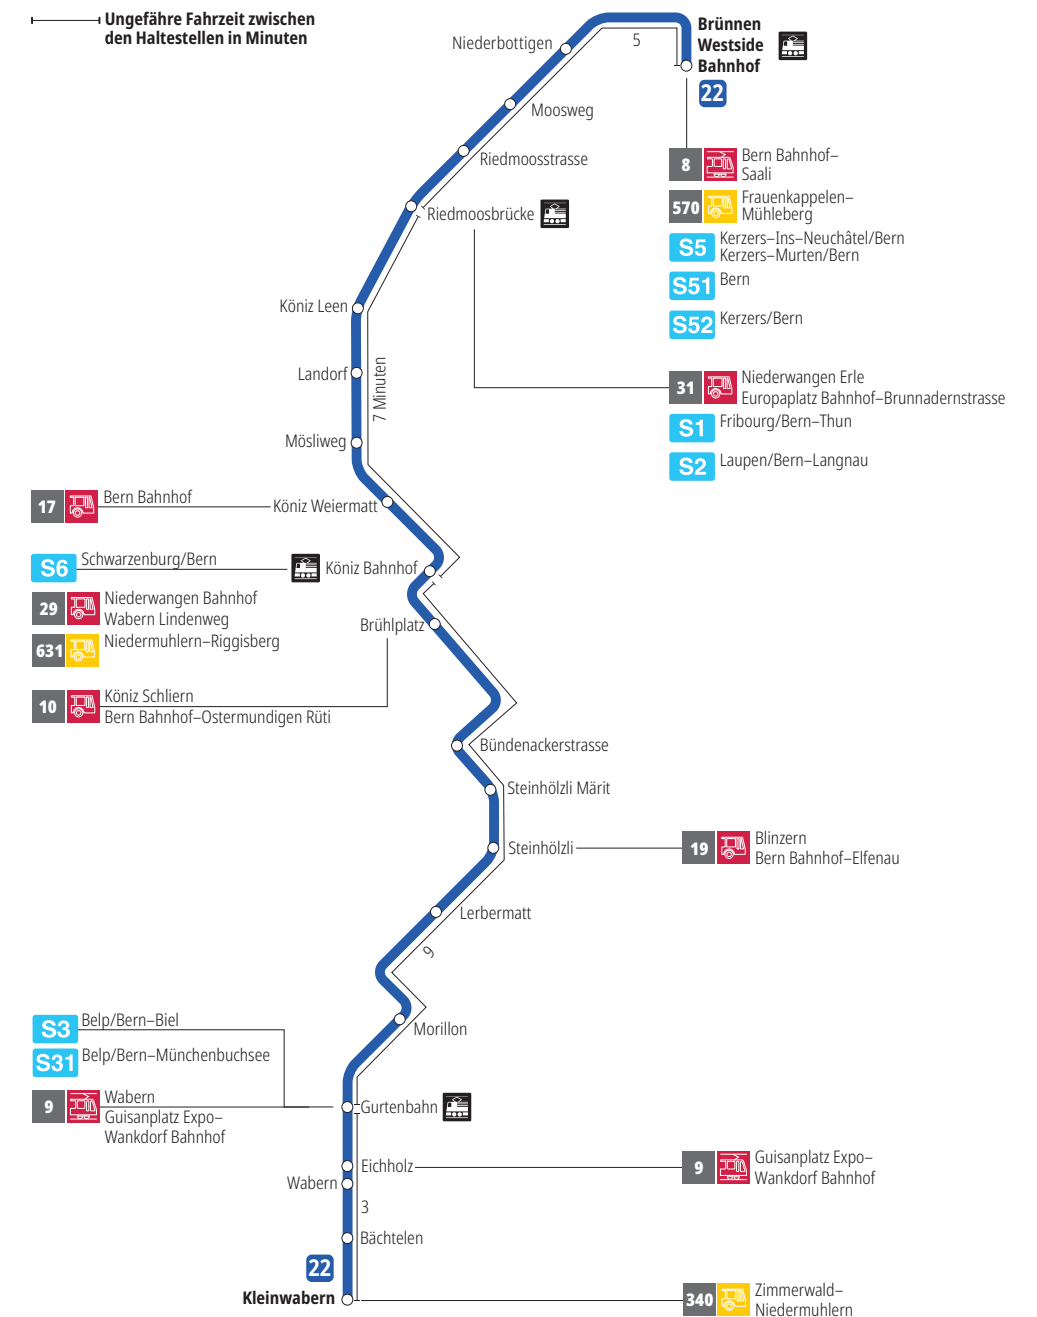

Linie 22

Brünnen Westside Bahnhof - Kleinwabern
Kleinwabern - Brünnen Westside Bahnhof

Abfahrten ab Gurtenbahn ►►► Kleinwabern

Gültig vom 10.12.2023 bis 14.12.2024

	Montag–Freitag	Samstag	Sonn- und Feiertag
5h			
6h	20 51		
7h	21 51	19 49	
8h	21 51	19 49	
9h	21 51	19 50	
10h	21 51	20 50	
11h	21 51	20 50	
12h	21 51	21 51	
13h	21 51	21 51	
14h	21 51	21 51	
15h	21 51	21 51	
16h	21 52	21 51	
17h	22 52	21 51	
18h	22 51	21 49	
19h	21 51	19 49	
20h	19	19	
21h			
22h			
23h			
0h			

Alles Niederflrbusse (ohne Gewähr) &

Für Anschlüsse und Einhaltung der Abfahrtszeiten besteht keine Gewähr.

Feiertage:

1. und 2. Januar, Karfreitag, Ostermontag, Auffahrt, Pfingstmontag, 1. August, 25. und 26. Dezember.

Aktuelle Infos zur Haltestelle und Verkehrsmeldungen

QR-Code scannen und Ihre nächsten Abfahrten in Echtzeit sehen

» öV Plus App: Fahrplan und Tickets schweizweit

✕ twitter.com/bernmobil

Infos zur Mobilität in Stadt und Region Bern