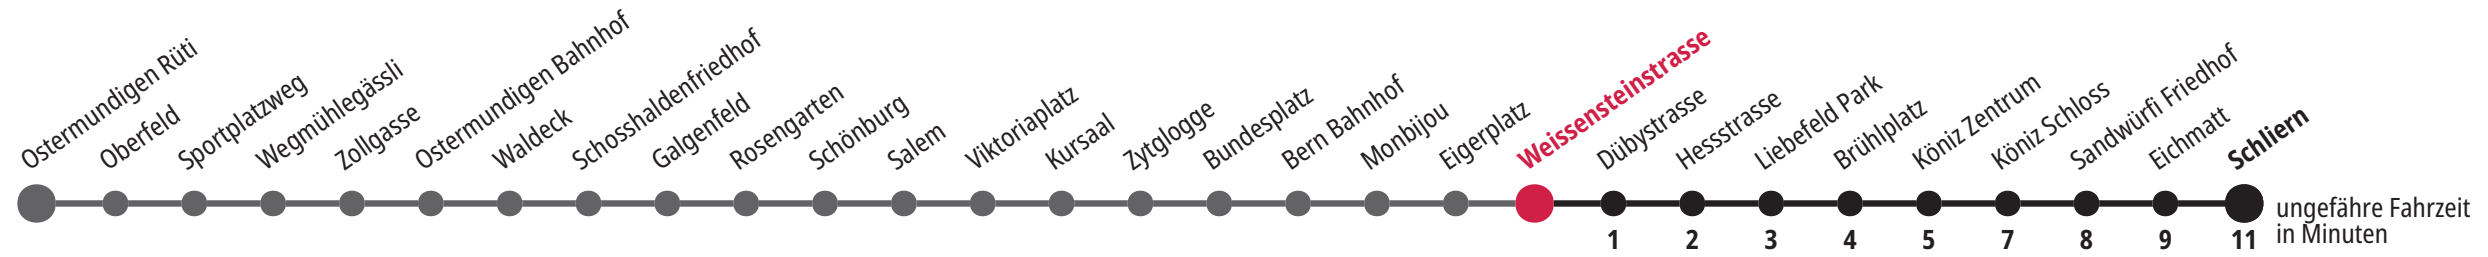

Weissensteinstrasse ▶▶▶ Schliern

ungefähre Fahrzeit in Minuten

Gültig vom 10.12.2023 bis 14.12.2024

Feiertage: 1. und 2. Januar, Karfreitag, Ostermontag, Auffahrt, Pfingstmontag, 1. August, 25. und 26. Dezember.