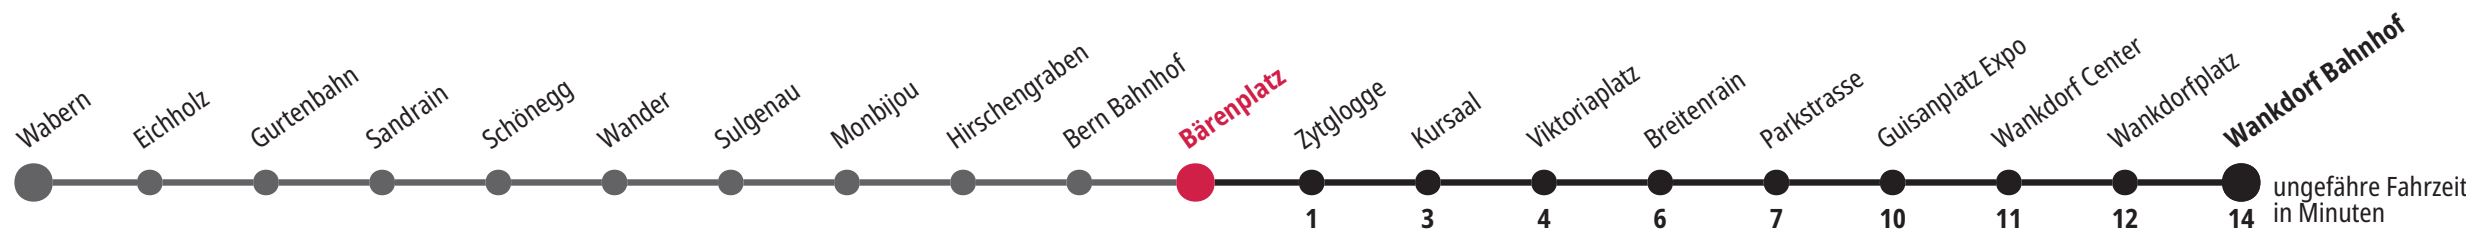

Bärenplatz ▶▶▶ Wankdorf Bahnhof

Gültig vom 10.12.2023 bis 14.12.2024

Feiertage: 1. und 2. Januar, Karfreitag, Ostermontag, Auffahrt, Pfingstmontag, 1. August, 25. und 26. Dezember.

	Montag–Freitag										Samstag					Sonn- und Feiertag											
5_h	52										52					52					5_h						
6_h	06	16	26	32	38	44	50	56			06	16	26	36	46	56	08	23	38	53	6_h						
7_h	02	08	14	20	26	32	38	44	50	56	06	16	26	36	43	51	58	08	23	38	53	7_h					
8_h	02	08	14	20	26	32	38	44	50	56	06	13	21	28	36	43	51	58	08	23	38	53	8_h				
9_h	02	08	14	20	26	32	38	44	50	56	06	13	21	28	36	43	51	58	08	23	35	45	55	9_h			
10_h	02	08	14	20	26	32	38	44	50	56	06	13	21	28	36	43	51	58	05	15	25	35	45	55	10_h		
11_h	02	08	14	20	26	32	38	44	50	56	06	13	21	28	36	43	51	58	05	15	25	35	43	51	58	11_h	
12_h	02	08	14	20	26	32	38	44	50	56	06	13	21	28	36	43	51	58	06	13	21	28	36	43	51	58	12_h
13_h	02	08	14	20	26	32	38	44	50	56	06	13	21	28	36	43	51	58	06	13	21	28	36	43	51	58	13_h
14_h	02	08	14	20	26	32	38	44	50	56	06	13	21	28	36	43	51	58	06	13	21	28	36	43	51	58	14_h
15_h	02	08	14	20	26	32	38	44	50	56	06	13	21	28	36	43	51	58	06	13	21	28	36	43	51	58	15_h
16_h	02	08	14	20	26	32	38	44	50	56	06	13	21	28	36	43	51	58	06	13	21	28	36	43	51	58	16_h
17_h	02	08	14	20	26	32	38	44	50	56	06	13	21	28	36	43	51	58	06	13	21	28	36	43	51	58	17_h
18_h	02	08	14	20	26	32	38	44	51	58	06	13	21	28	36	43	51	58	06	13	21	28	36	43	51	58	18_h
19_h	06	13	21	28	36	43	51	58	06	15	25	35	45	55	06	15	25	35	45	55	19_h						
20_h	06	15	25	35	45	55	05	15	25	35	45	55	05	15	25	35	45	55	20_h								
21_h	05	15	25	35	45	55	05	15	25	35	45	55	05	15	25	35	45	55	21_h								
22_h	05	15	25	38	53	05	15	25	38	53	05	15	25	38	53	22_h											
23_h	08	23	38	53	08	23	38	53	08	23	38	53	23_h														
0_h	08	23 _M	23 _F	38 _F	53 _F	08	23	38	53 _X	08	23 _X	0_h															
1_h	09 _F	09 _X	1_h																								